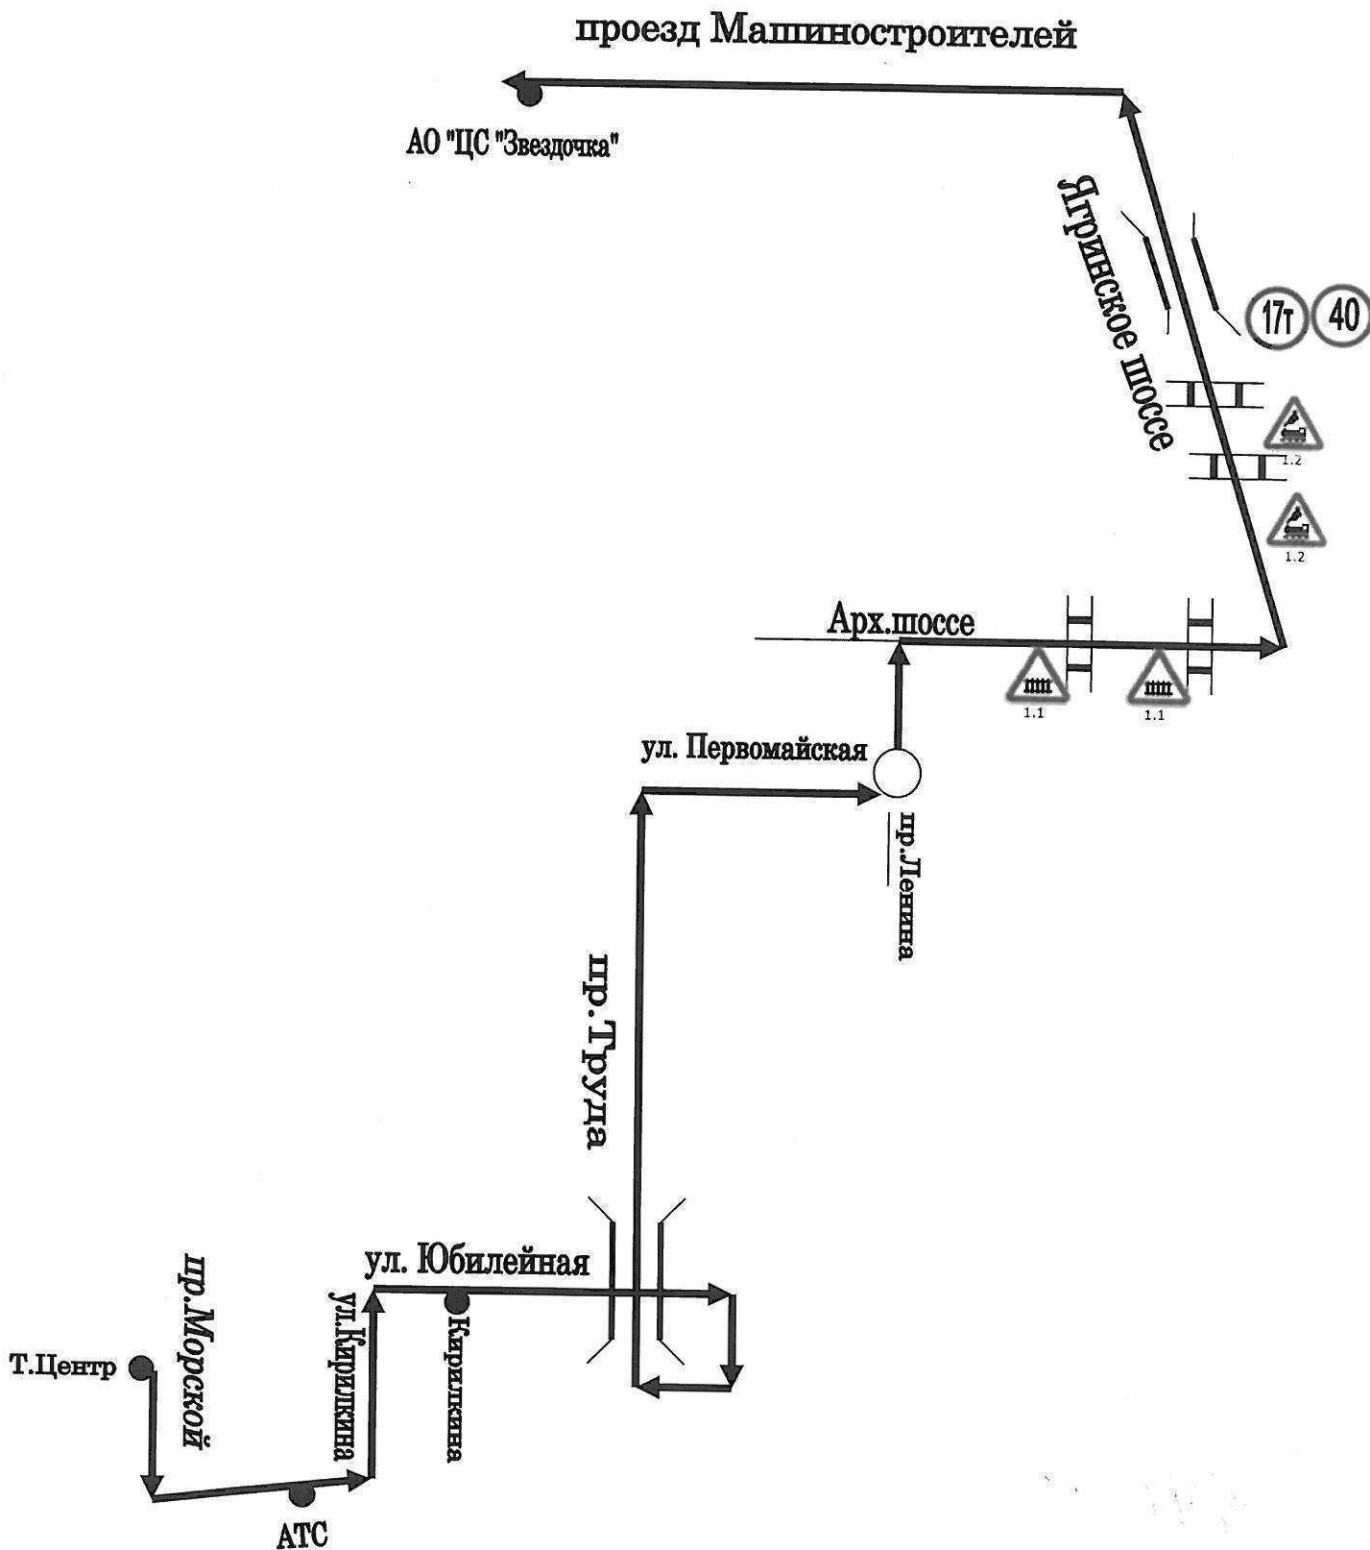

УТВЕРЖДЕНА
постановлением Администрации
Северодвинска от 29.01.2016 № 18-па

Схема маршрута регулярных перевозок по регулируемым тарифам
№ 29 «Торговый центр – АО «ЦС «Звездочка»»