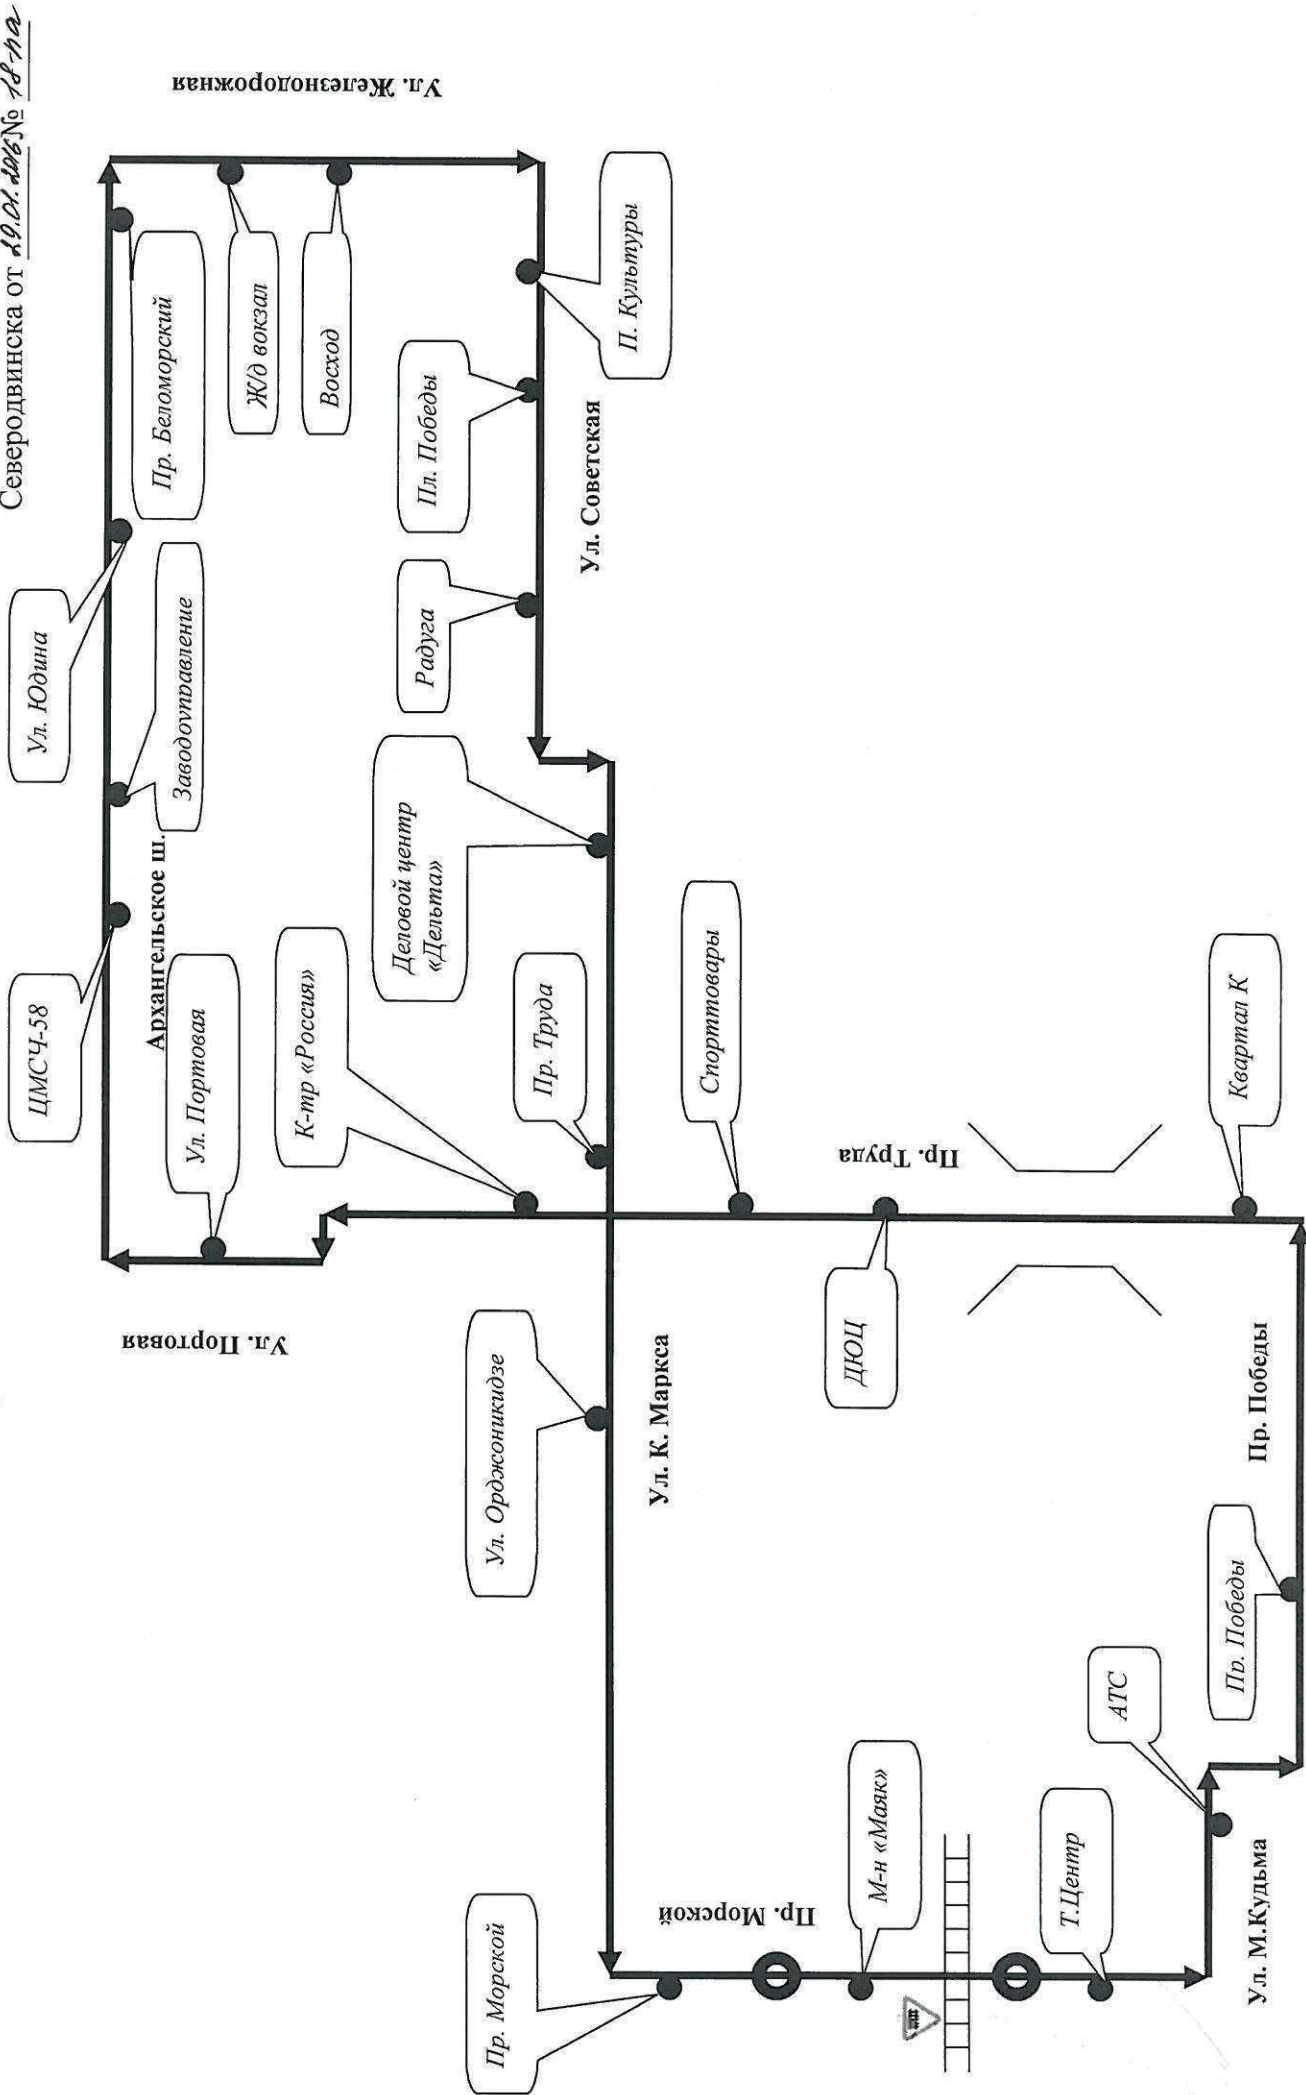

**Схема маршрута регулярных перевозок по регулируемым тарифам
№ 7 «пр. Морской – поликлиника ЦМСЧ-58»**

УТВЕРЖДЕНА

постановлением Администрации
Северодвинска от 19.01.2025 № 18-па

Ул. Железнодорожная