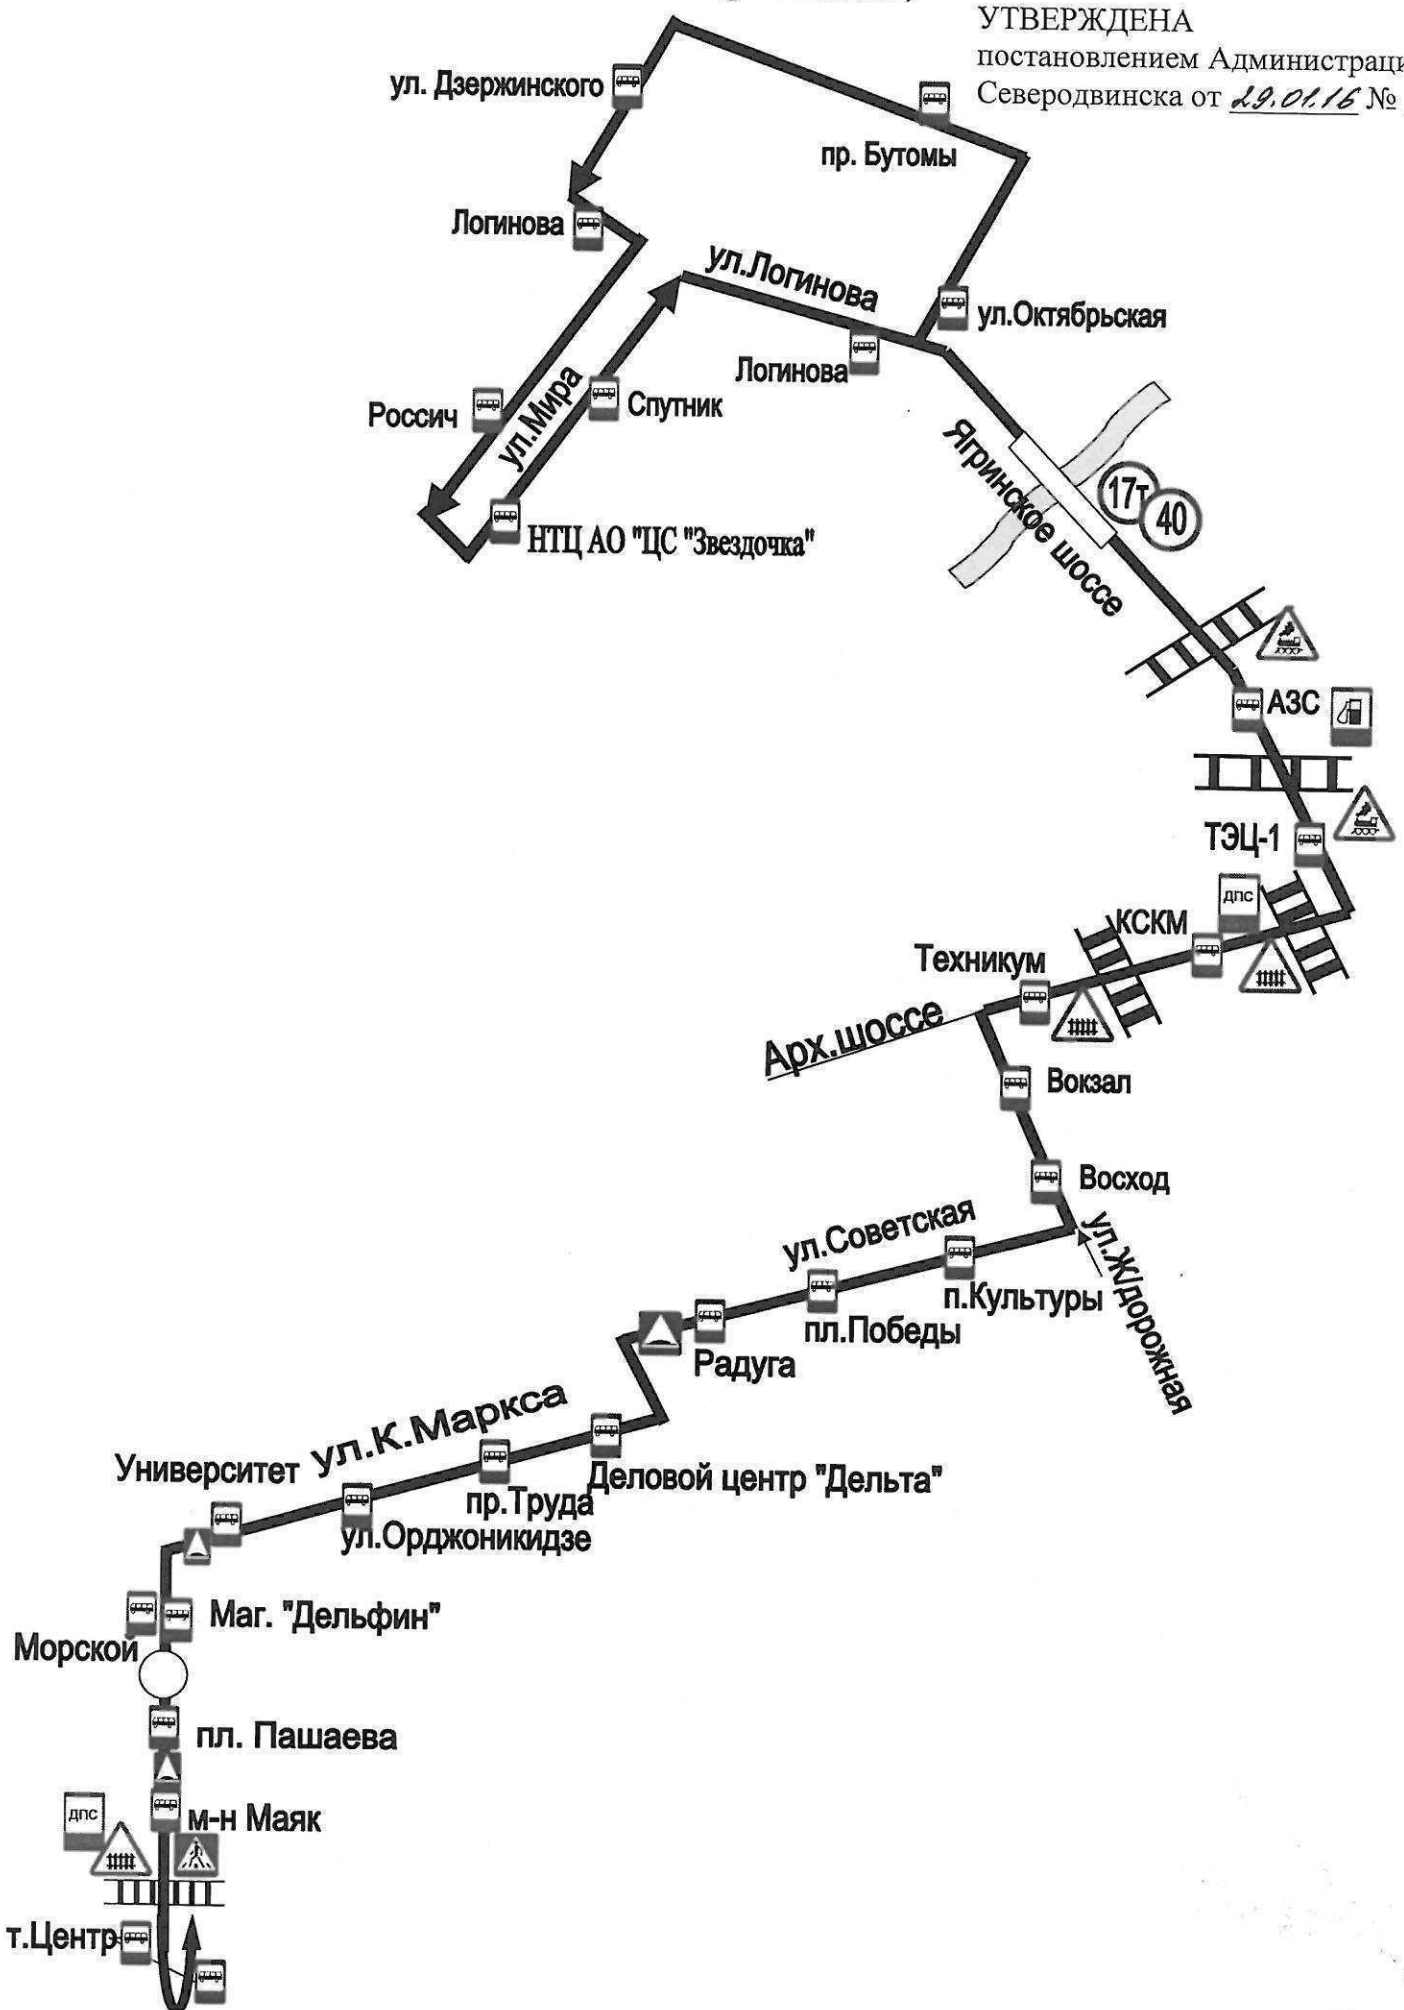

Схема маршрута регулярных перевозок по регулируемым тарифам
№ 15 «Торговый центр – НТЦ АО «ЦС «Звездочка»
(рабочий день)

УТВЕРЖДЕНА
постановлением Администрации
Северодвинска от 29.01.16 № 18-па