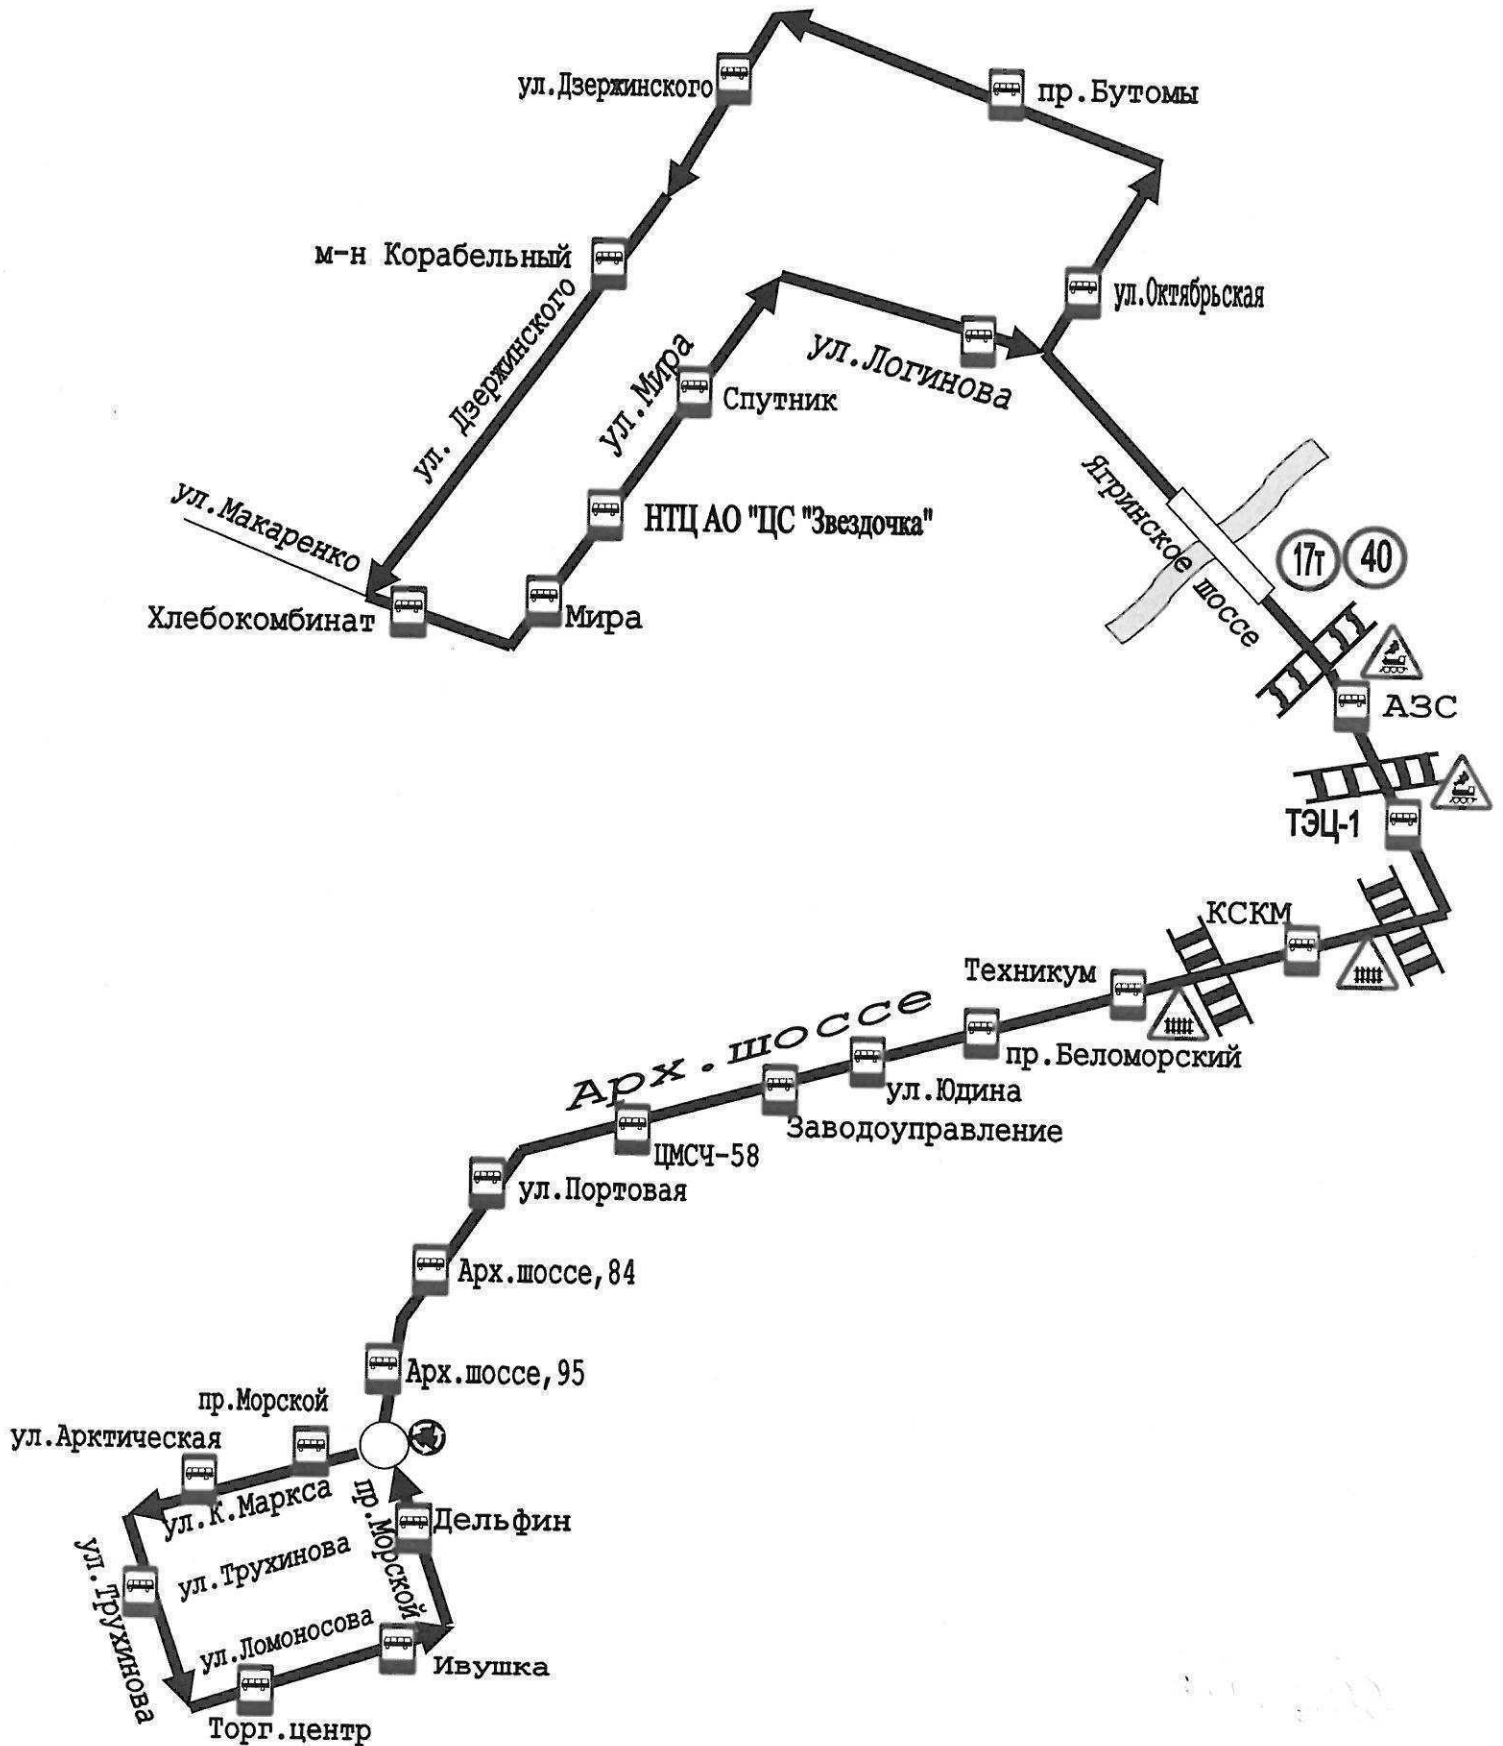

Северодвинска от 29.01.2016 № 18-па

**Схема маршрута регулярных перевозок по регулируемым тарифам
№ 10 «пр. Морской – Хлебокомбинат»**

Схема маршрута регулярных перевозок по регулируемым тарифам
№ 12 «Ивушка – пр. Беломорский» (1-я смена)