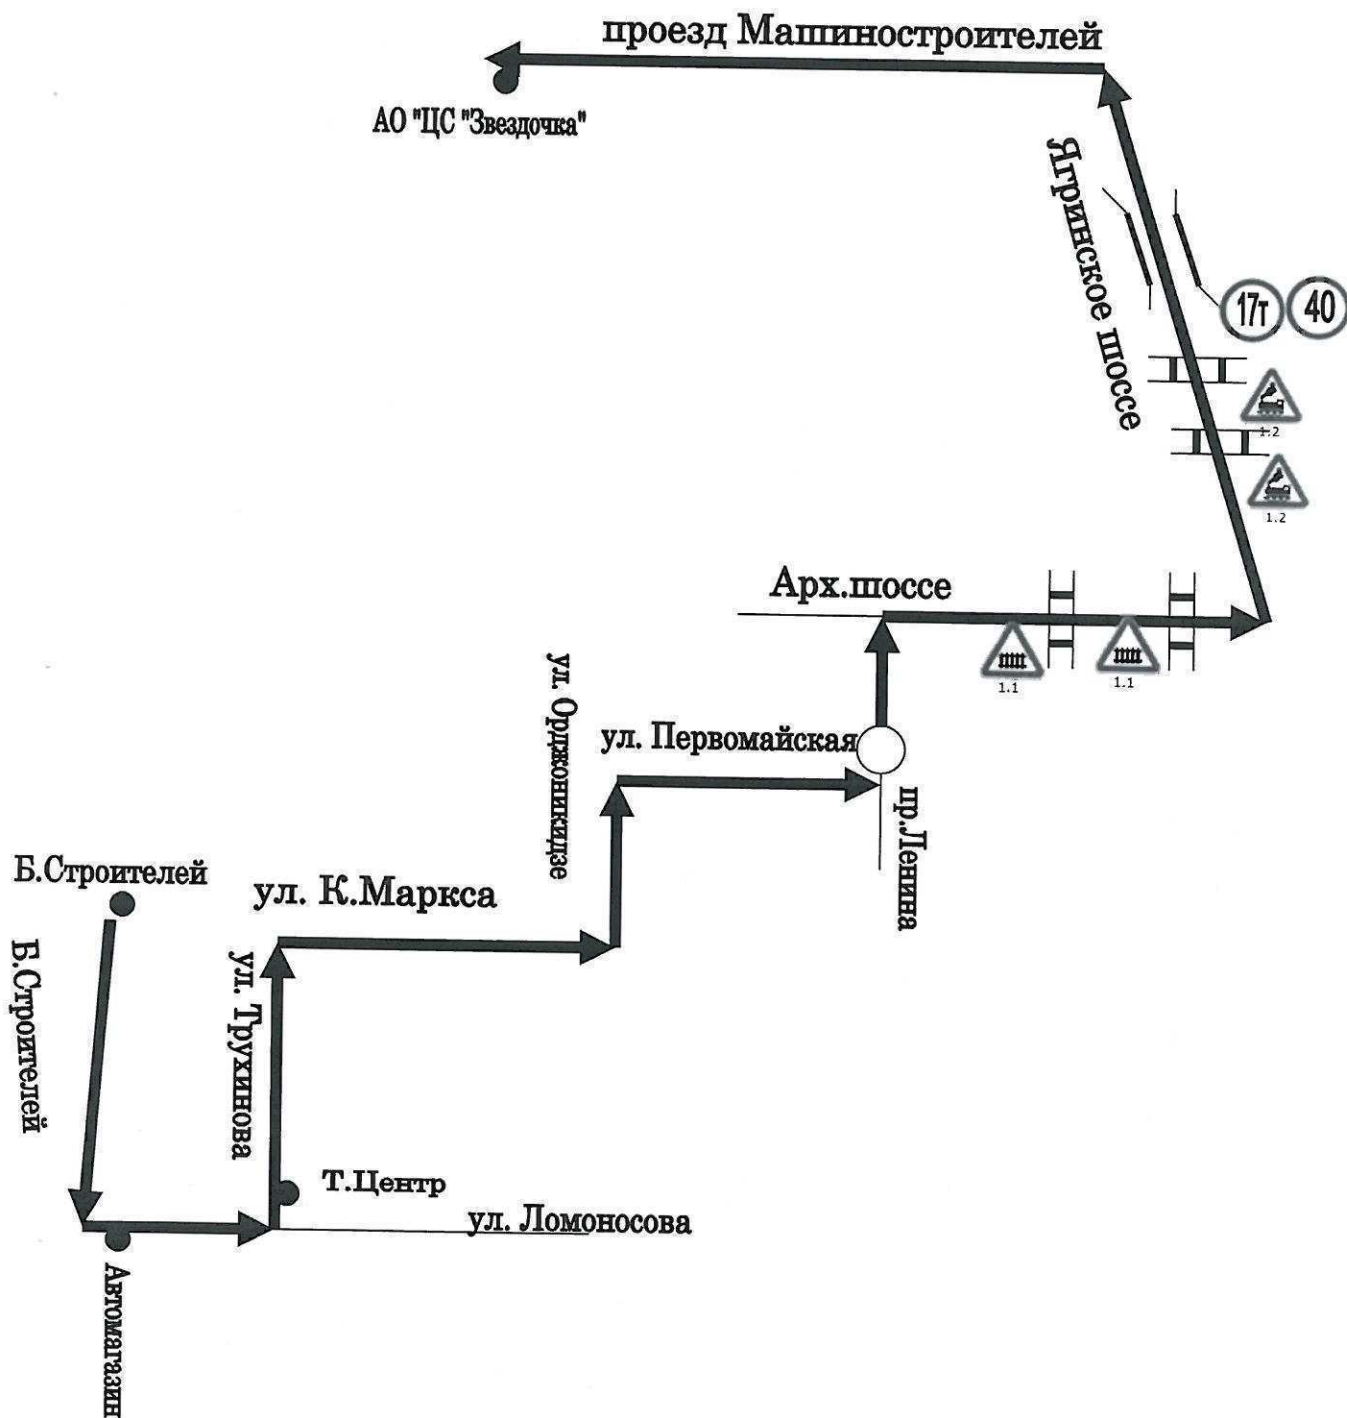

УТВЕРЖДЕНА
постановлением Администрации
Северодвинска от 29.01.2016 № 18-на

**Схема маршрута регулярных перевозок по регулируемым тарифам
№ 26 «Бульвар строителей – АО «ЦС «Звездочка»**