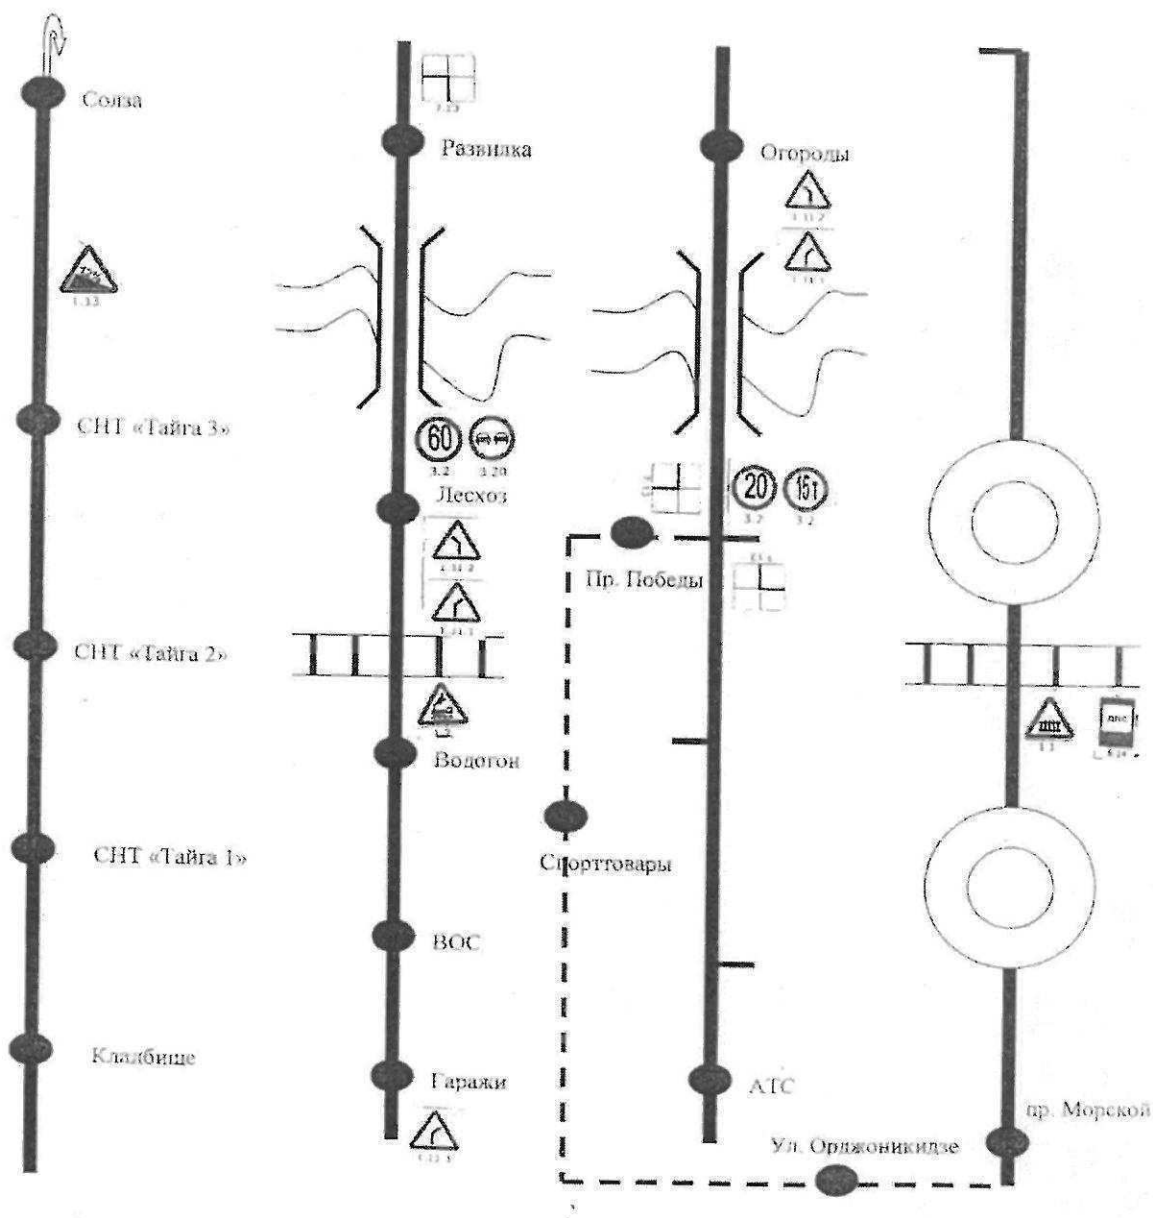

УТВЕРЖДЕНА
постановлением Администрации
Северодвинска от 29.01.2016 № 18-на

**Схема маршрута регулярных перевозок по регулируемым тарифам
№ 101 «пр. Труда – дер. Б.Кудьма»**

УТВЕРЖДЕНА
постановлением Администрации
Северодвинска от 29.01.2016 № 18-па

Схема маршрута регулярных перевозок по регулируемым тарифам № 103 «пр. Морской – Солза»

- - прямое направление;
- - - - обратное направление.

УТВЕРЖДЕНА
постановлением Администрации
Северодвинска от 29.01.2016 № 18-па

**Схема маршрута регулярных перевозок по регулируемым тарифам
№ 104 «пр. Труда – ст. Рикасиха»**