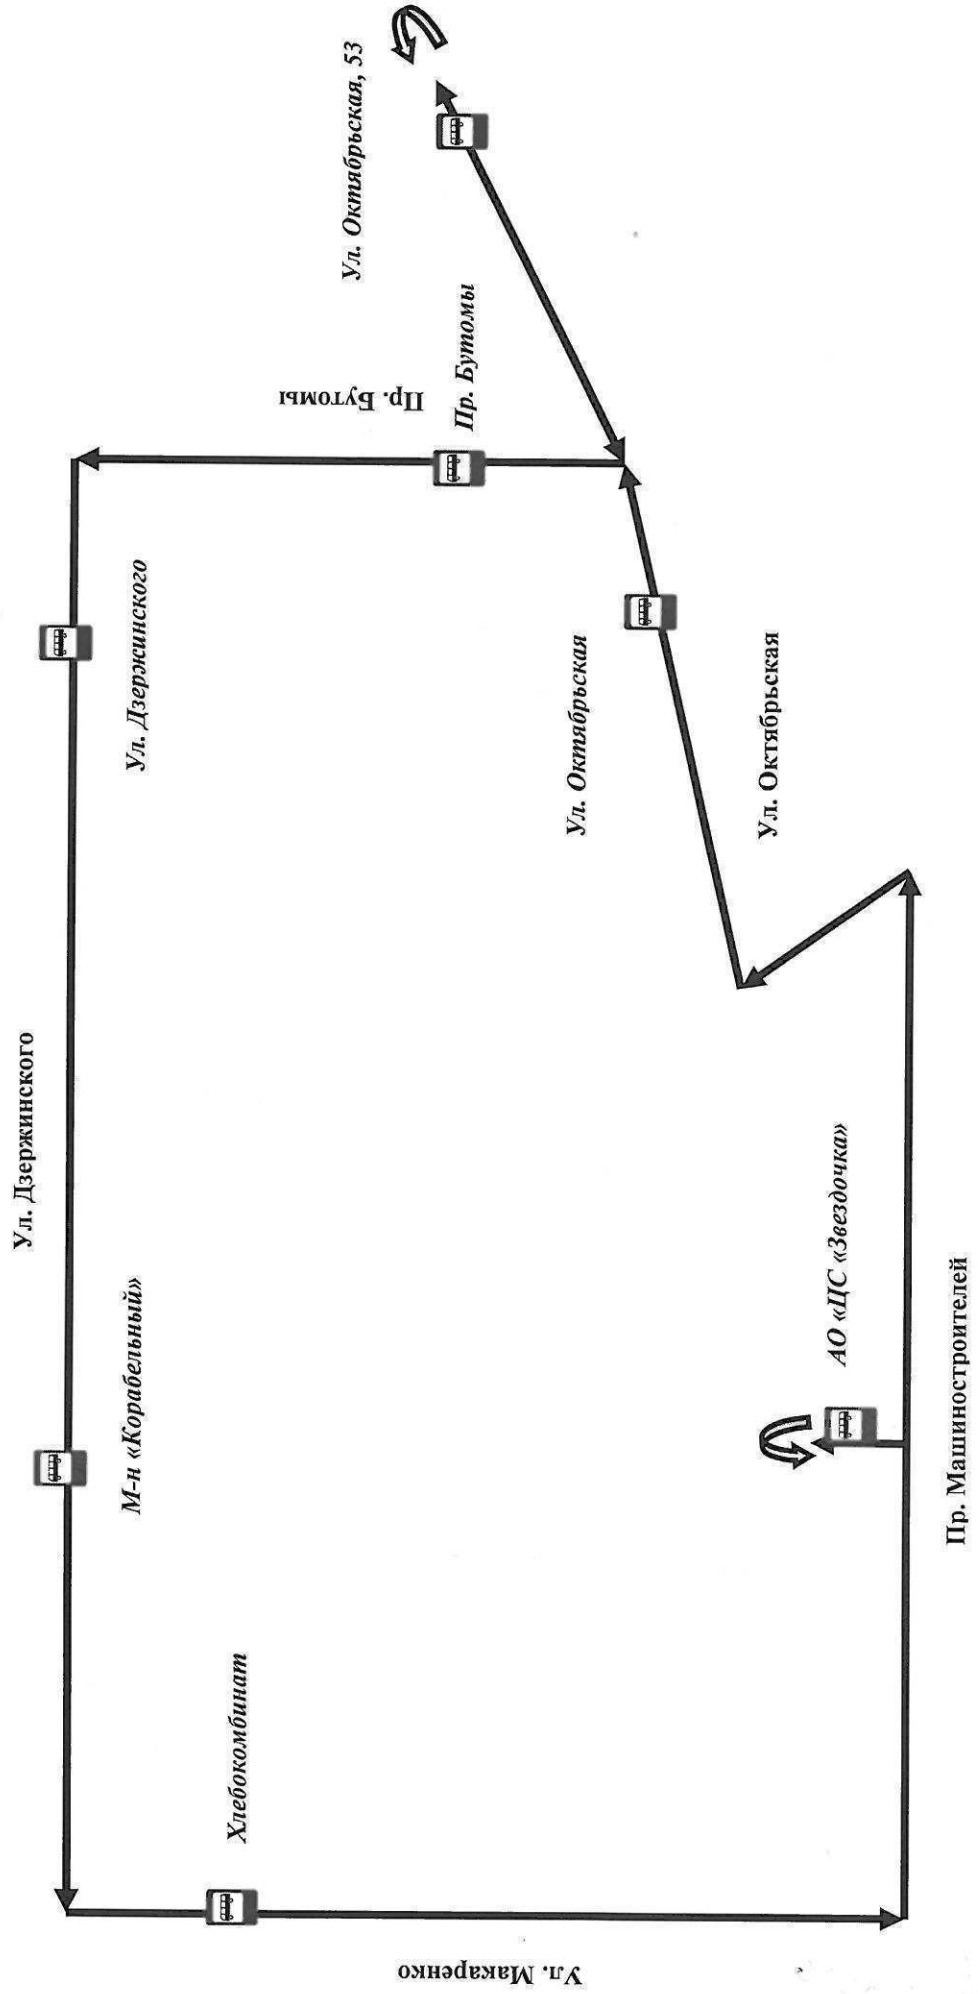

Схема маршрута регулярных перевозок по регулируемым тарифам
 № 1 «пр. Морской – АО «ЦС «Звездочка»
 (выходной день)

УТВЕРЖДЕНА

постановлением Администрации

Северодвинска от 29.01.2016 № 18-па

**Схема маршрута регулярных перевозок по регулируемым тарифам
№ 2 «Хлебокомбинат – ул. Октябрьская»**