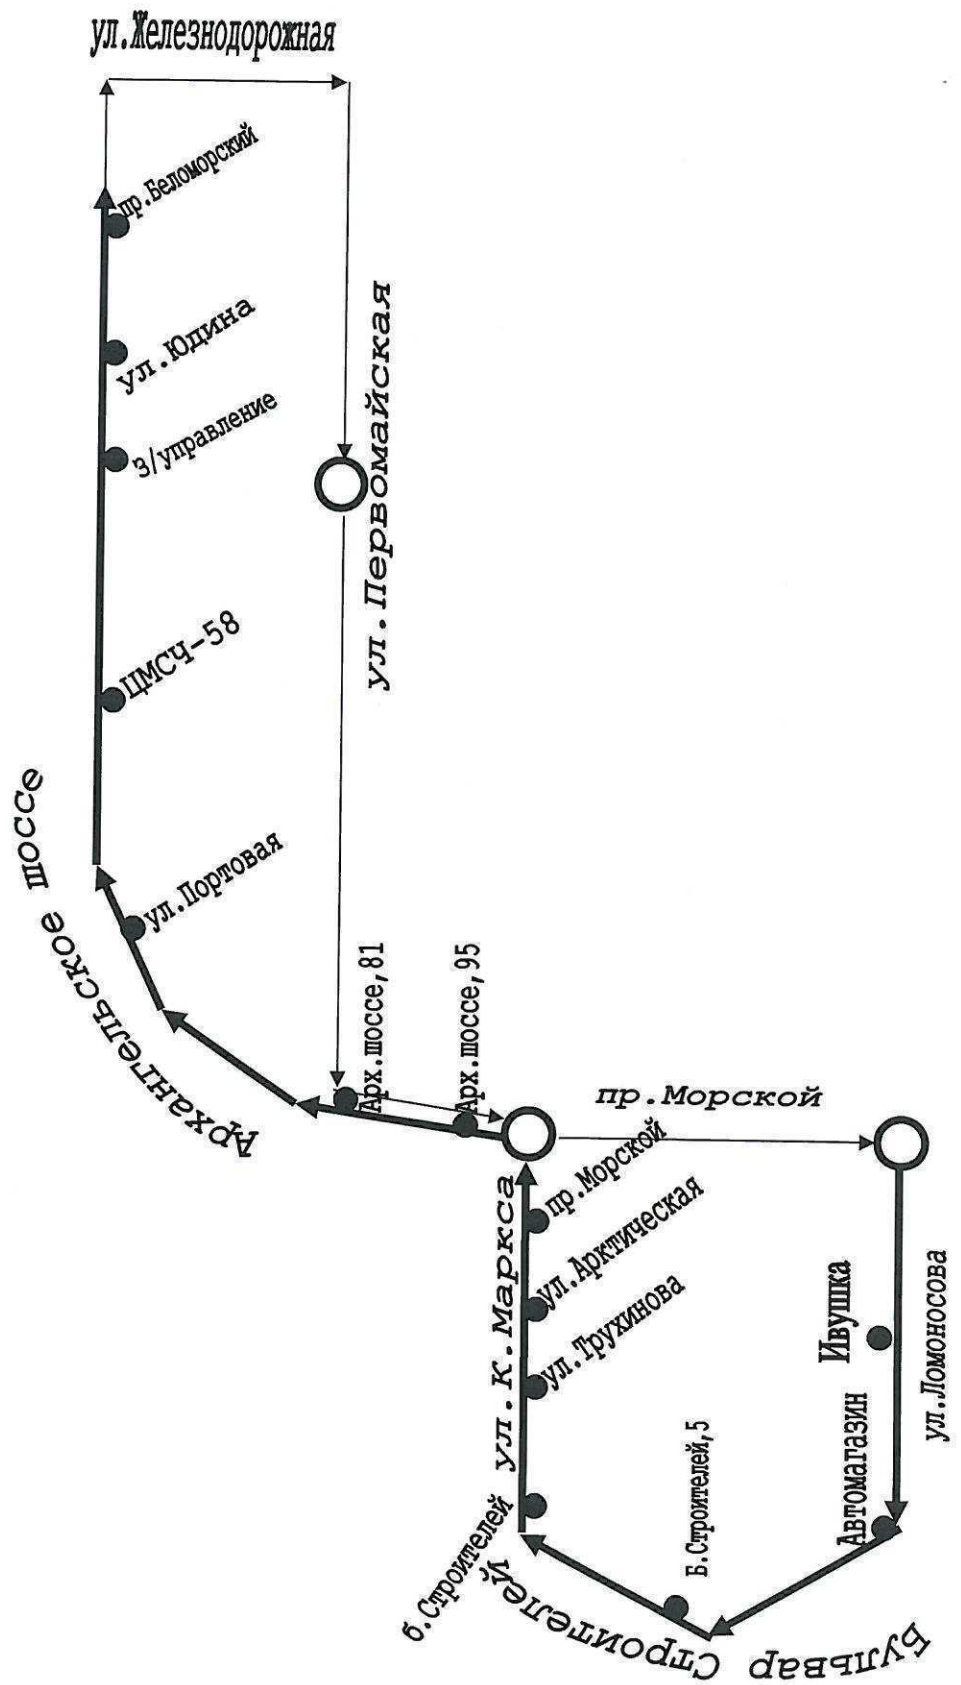

Схема маршрута регулярных перевозок по регулируемым тарифам
№ 5 «пр. Морской – пр. Беломорский» (2-я смена)

**Схема маршрута регулярных перевозок по регулируемым тарифам
№ 7 «пр. Морской – поликлиника ЦМСЧ-58»**

Северодвинска от 29.01.2016 № 18-па

**Схема маршрута регулярных перевозок по регулируемым тарифам
№ 10 «пр. Морской – Хлебокомбинат»**

Схема маршрута регулярных перевозок по регулируемым тарифам
№ 12 «Ивушка – пр. Беломорский» (1-я смена)