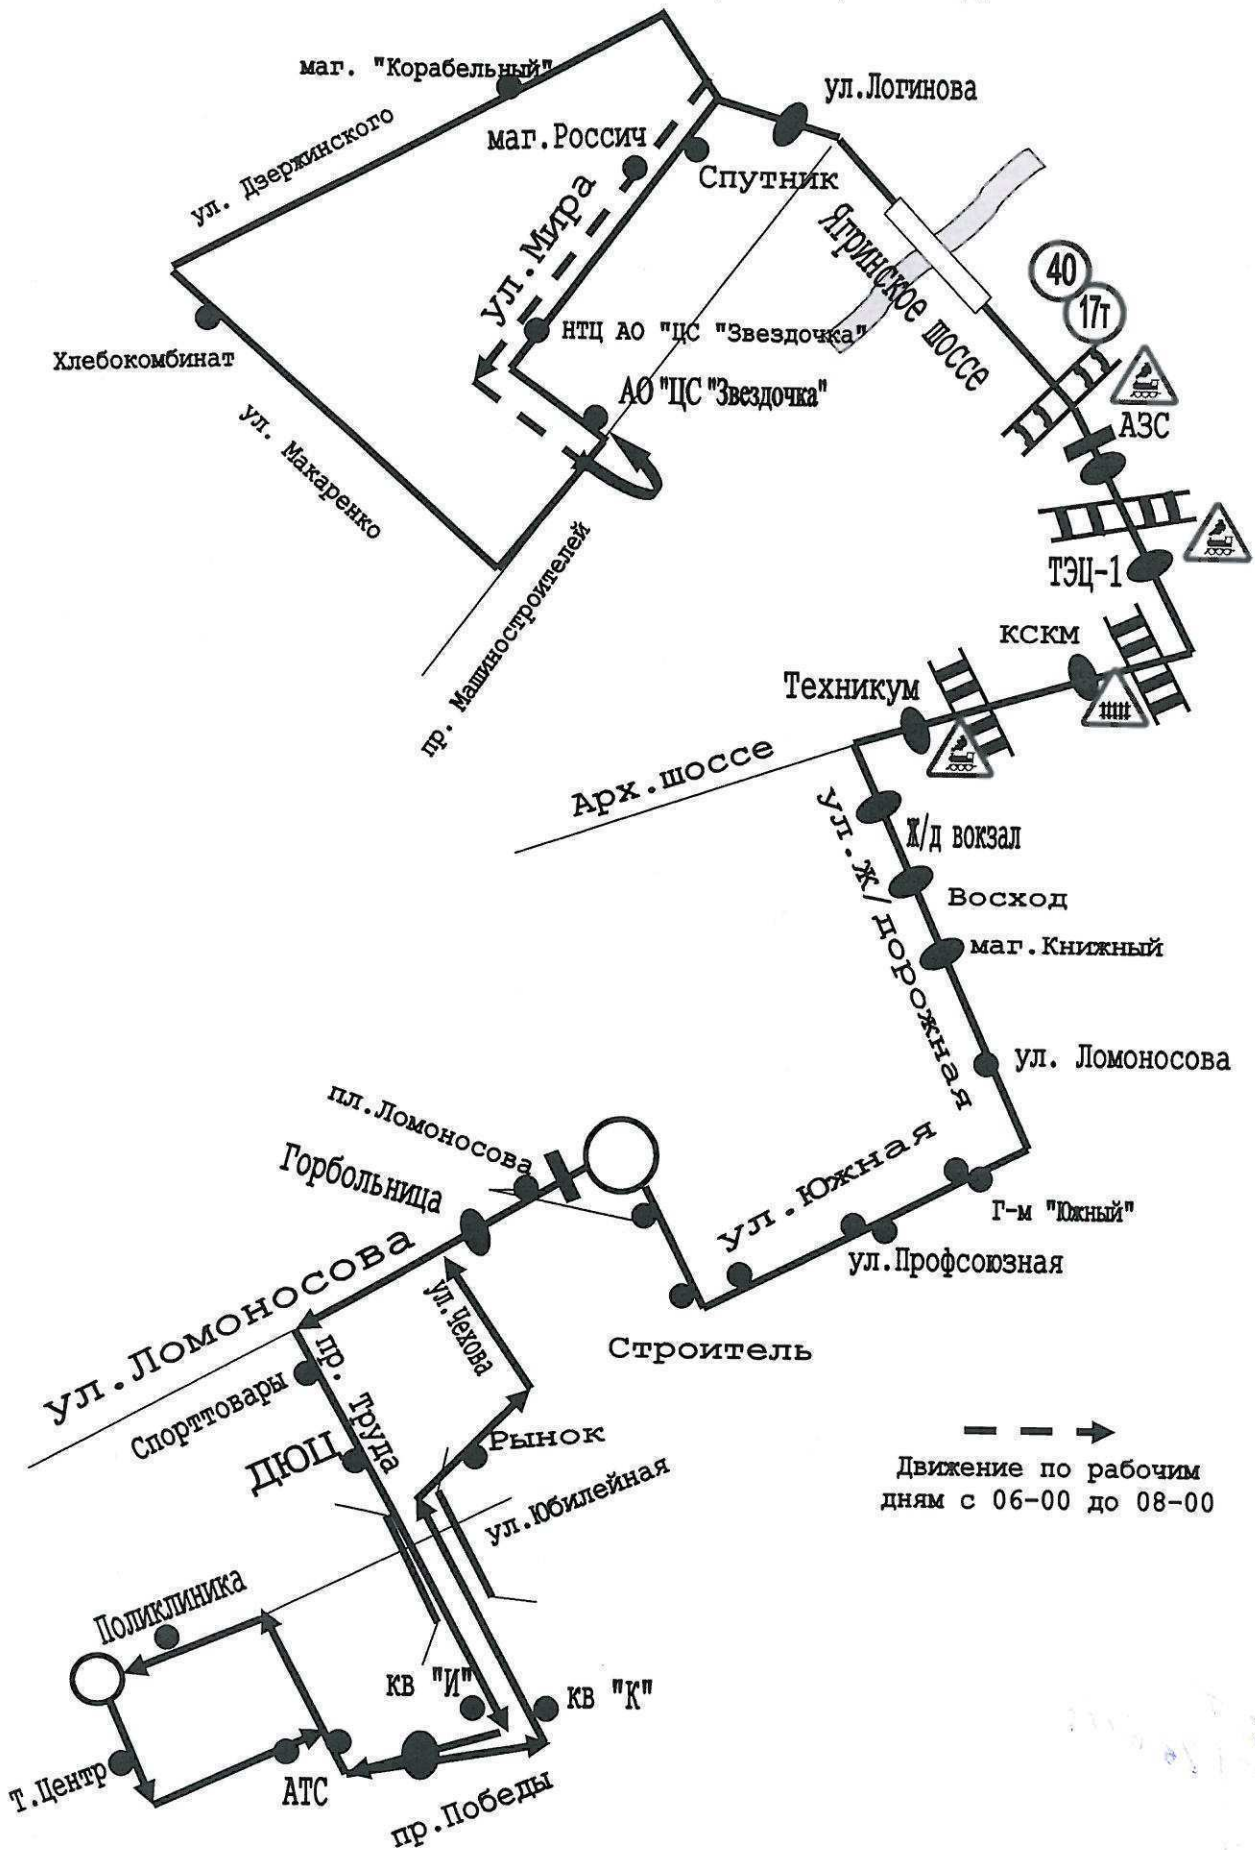

**Схема маршрута регулярных перевозок по регулируемым тарифам
№ 18 «АТС – поликлиника ЦМСЧ-58»**

Схема маршрута регулярных перевозок по регулируемым тарифам
№ 22 «Квартал К – НТЦ АО «ЦС «Звездочка»

Схема маршрута регулярных перевозок по регулируемым тарифам
№ 25 «Гипермаркет «Южный» – пр. Беломорский»