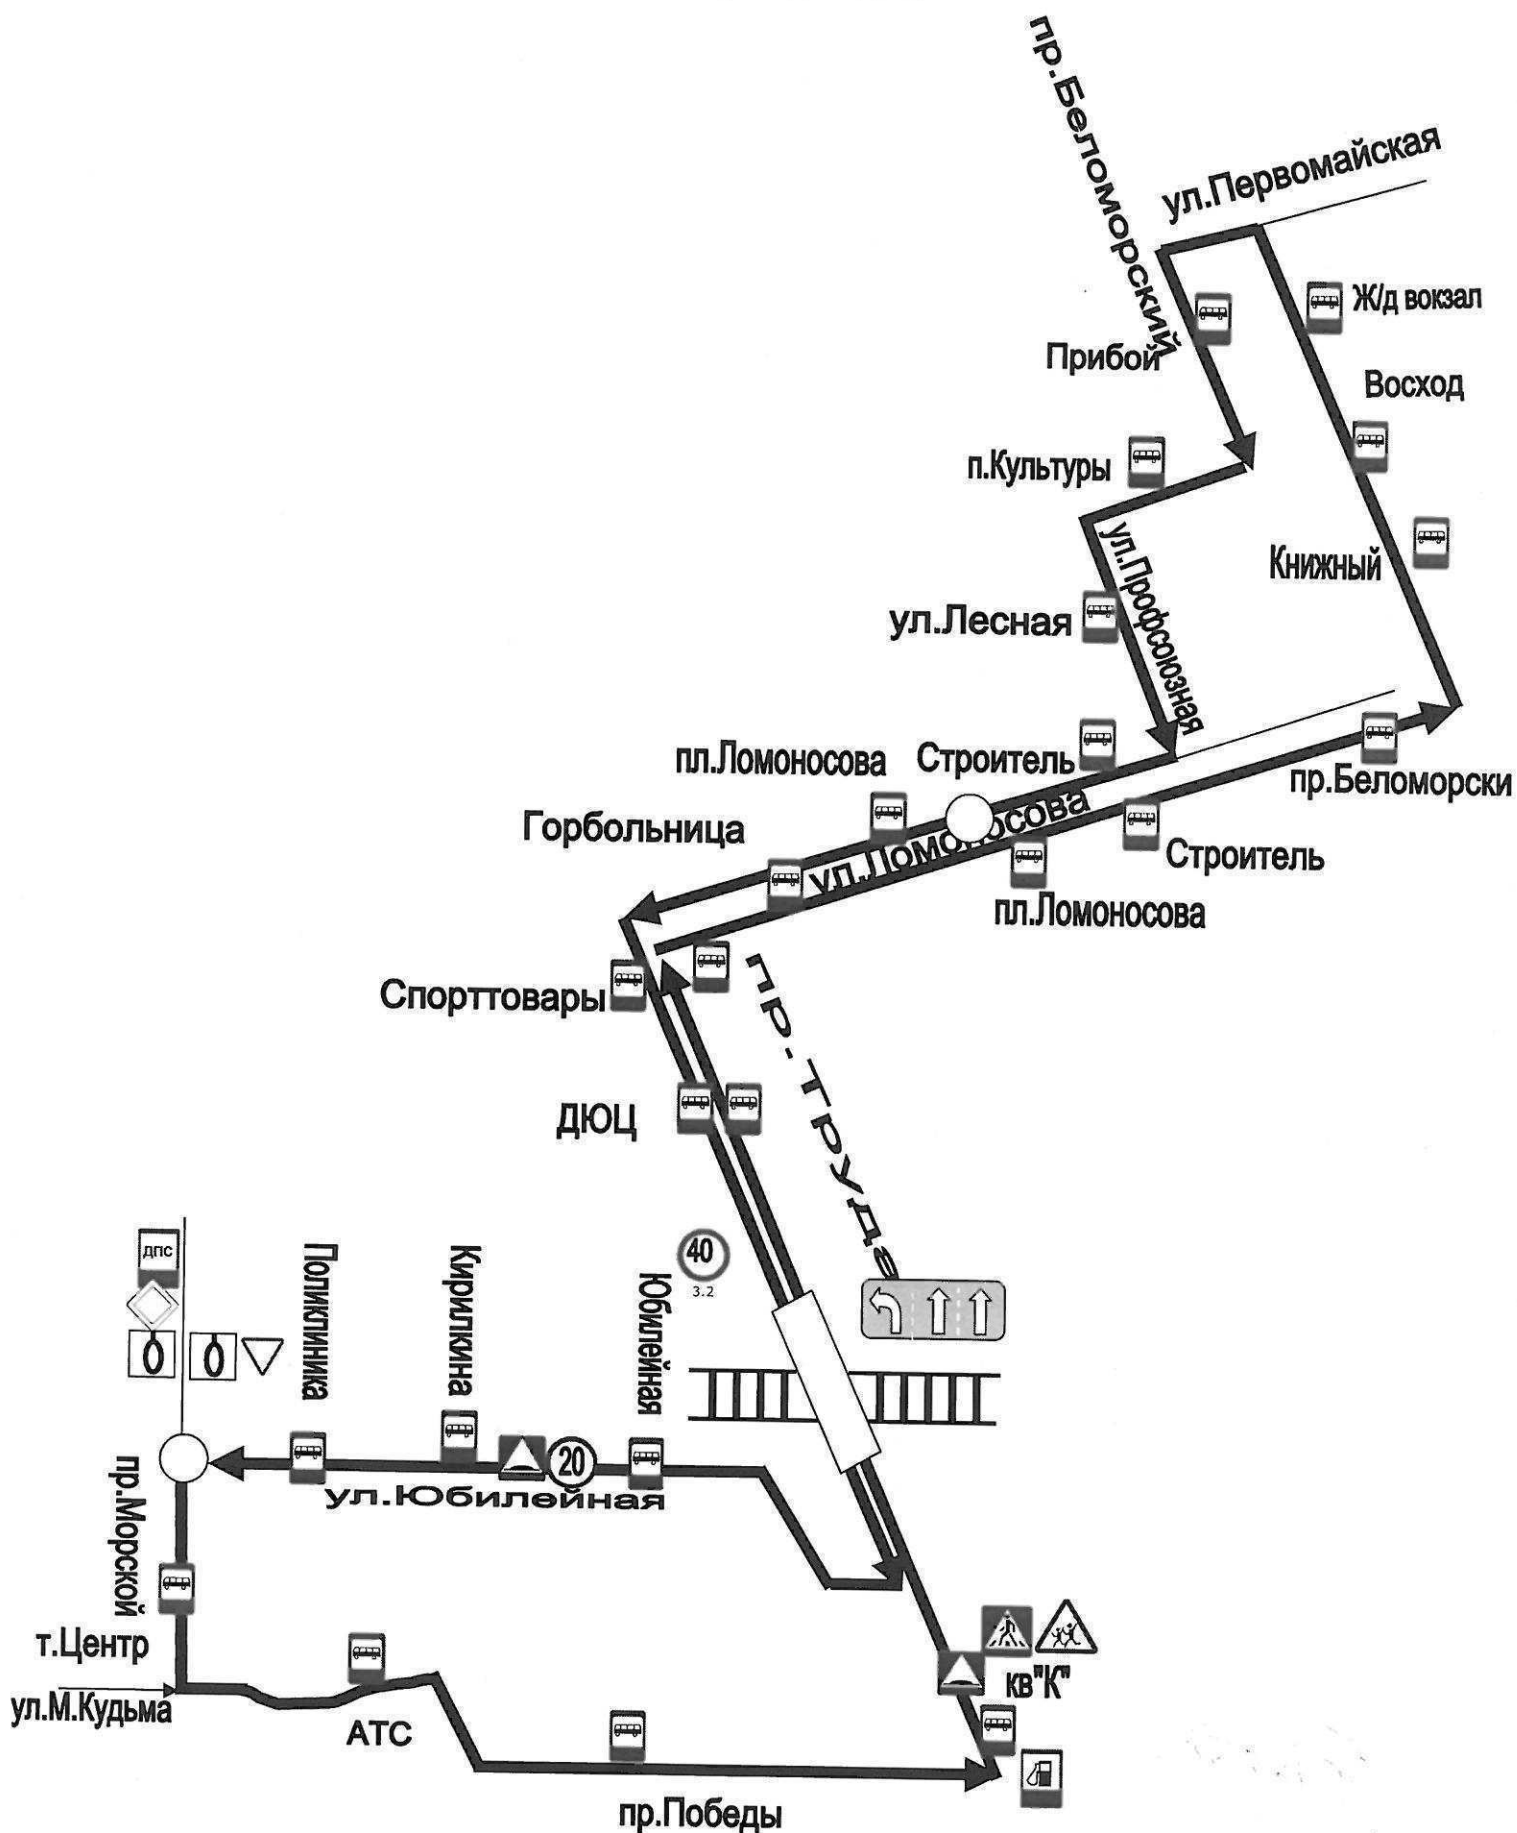

**Схема маршрута регулярных перевозок по регулируемым тарифам
№ 16 «Железнодорожный вокзал – АТС»
(рабочий день)**

Схема маршрута регулярных перевозок по регулируемым тарифам
№ 16 «Железнодорожный вокзал – АТС»
(выходной день)