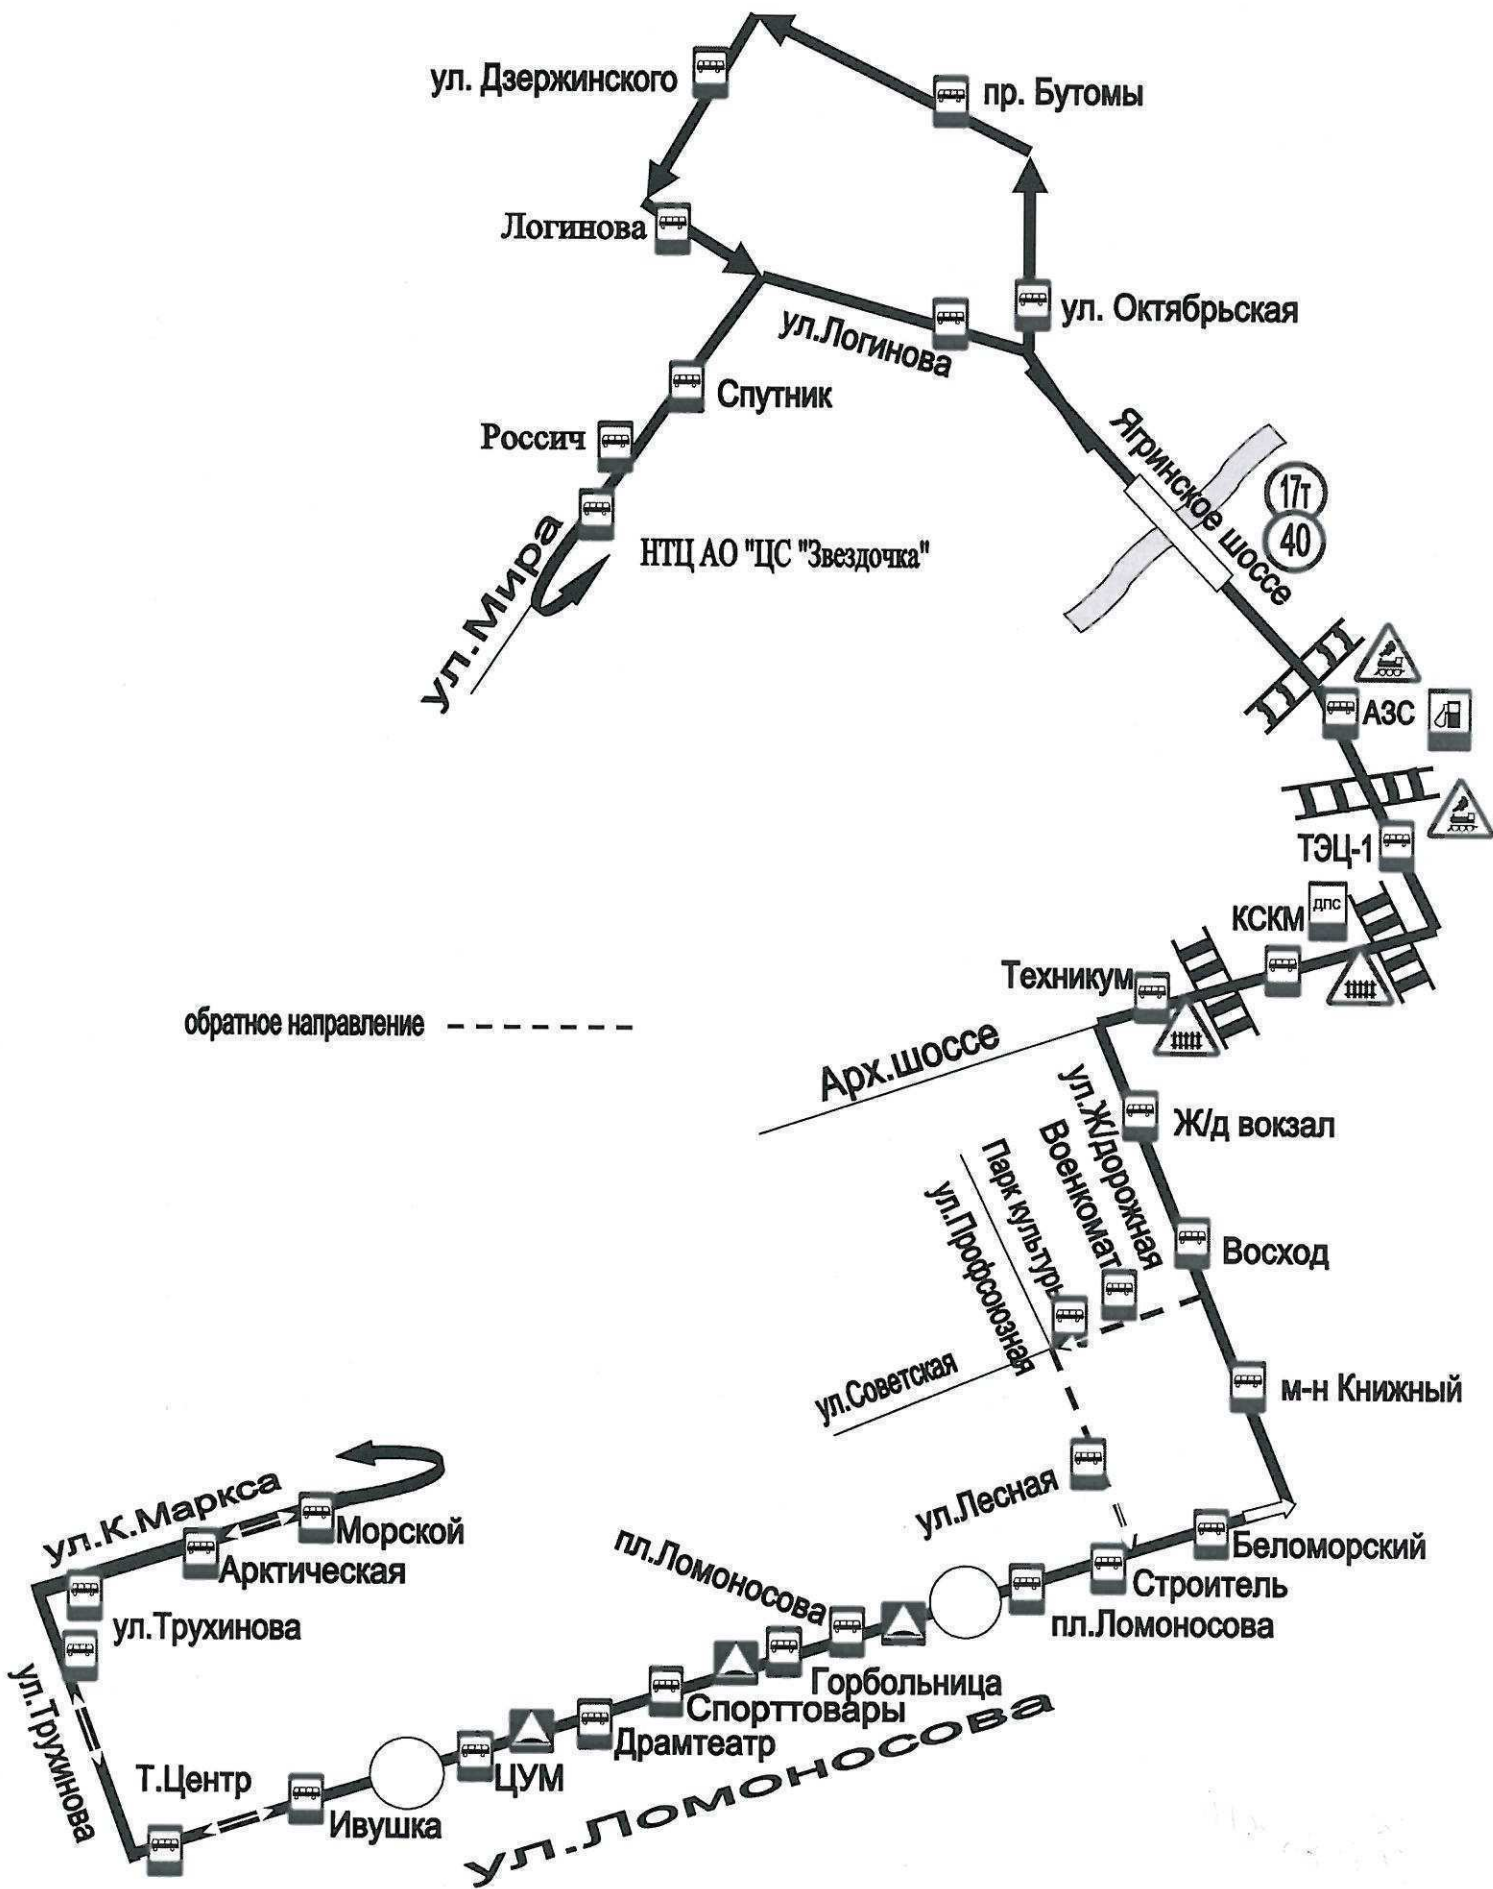

Схема маршрута регулярных перевозок по регулируемым тарифам
№ 1 «пр. Морской – АО «ЦС «Звездочка»
(выходной день)