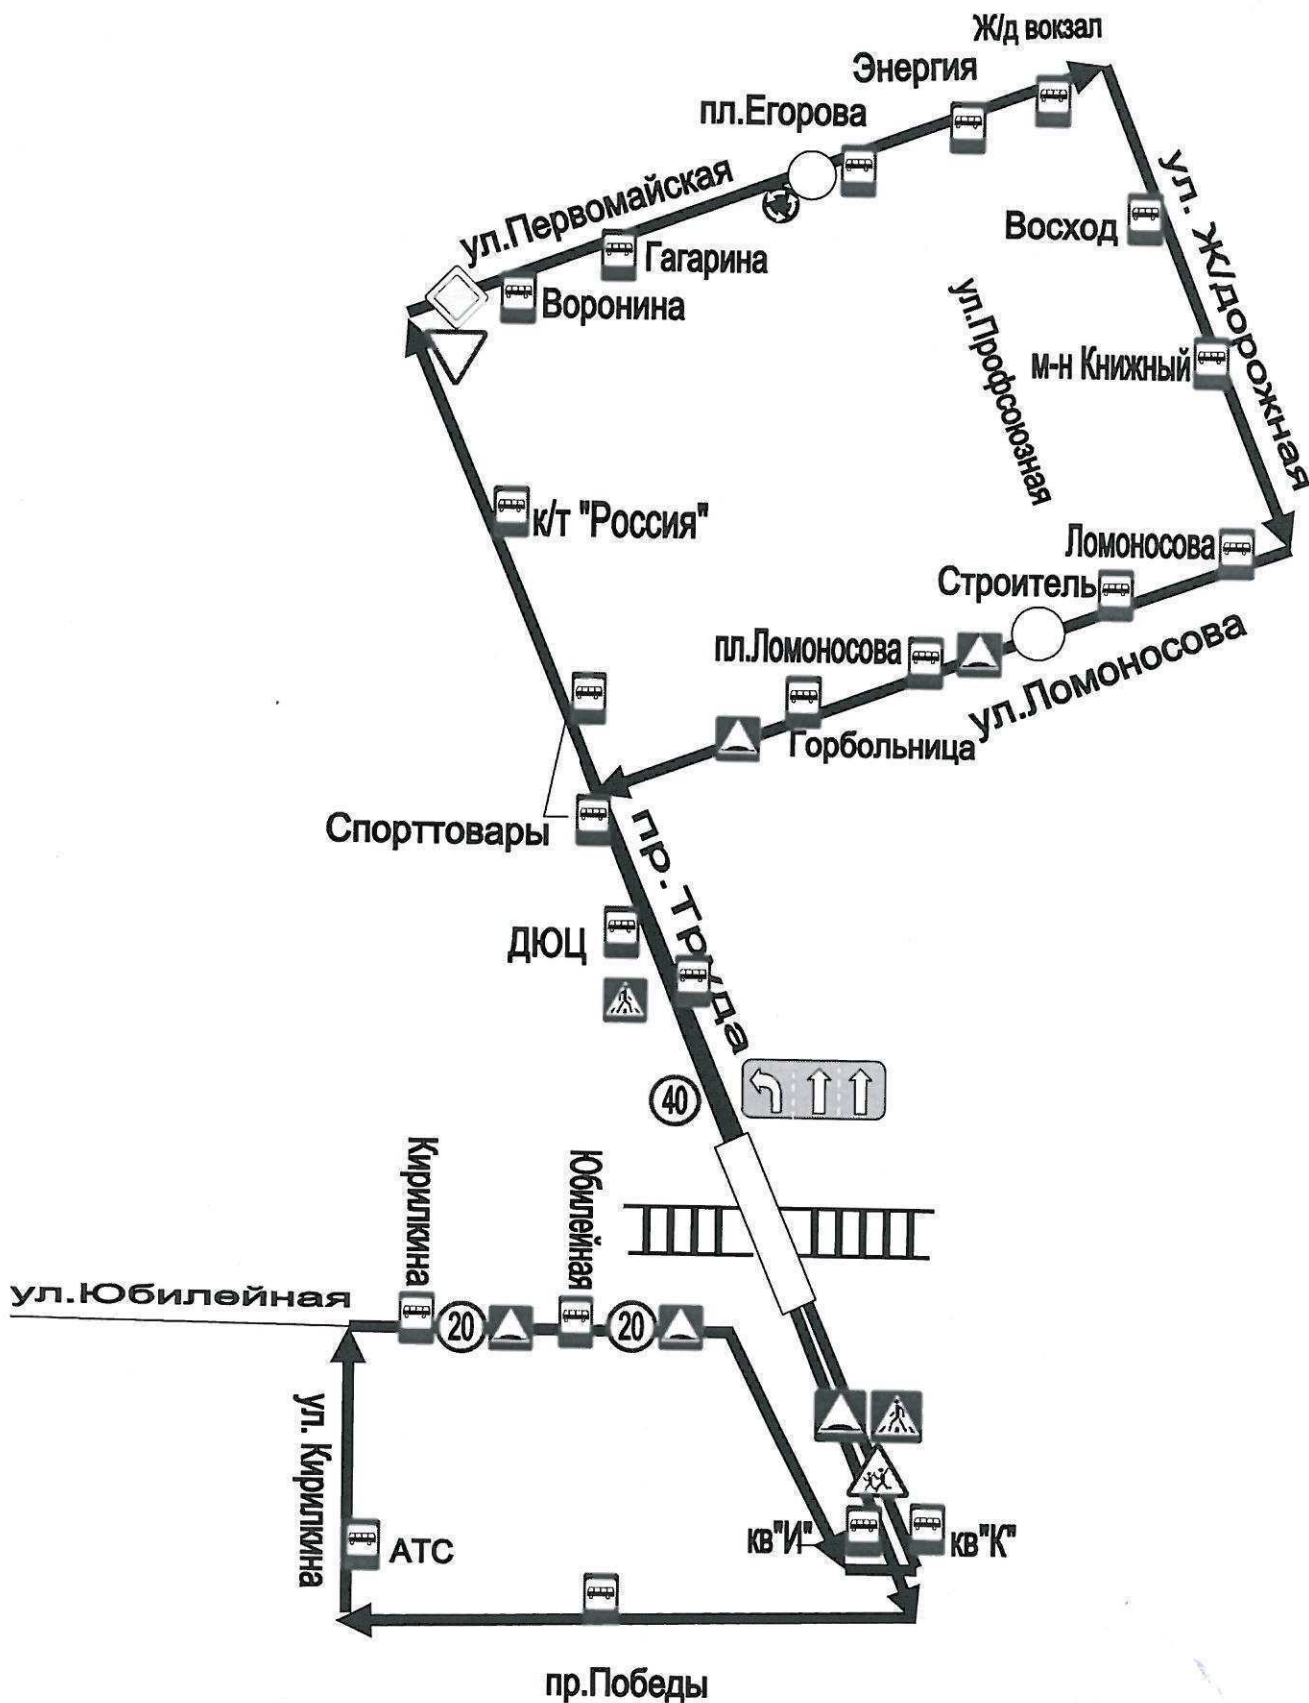

УТВЕРЖДЕНА
постановлением Администрации
Северодвинска от 29.01.2016 № 18-па

Схема маршрута регулярных перевозок по регулируемым тарифам
№17 «Восход» - АТС»