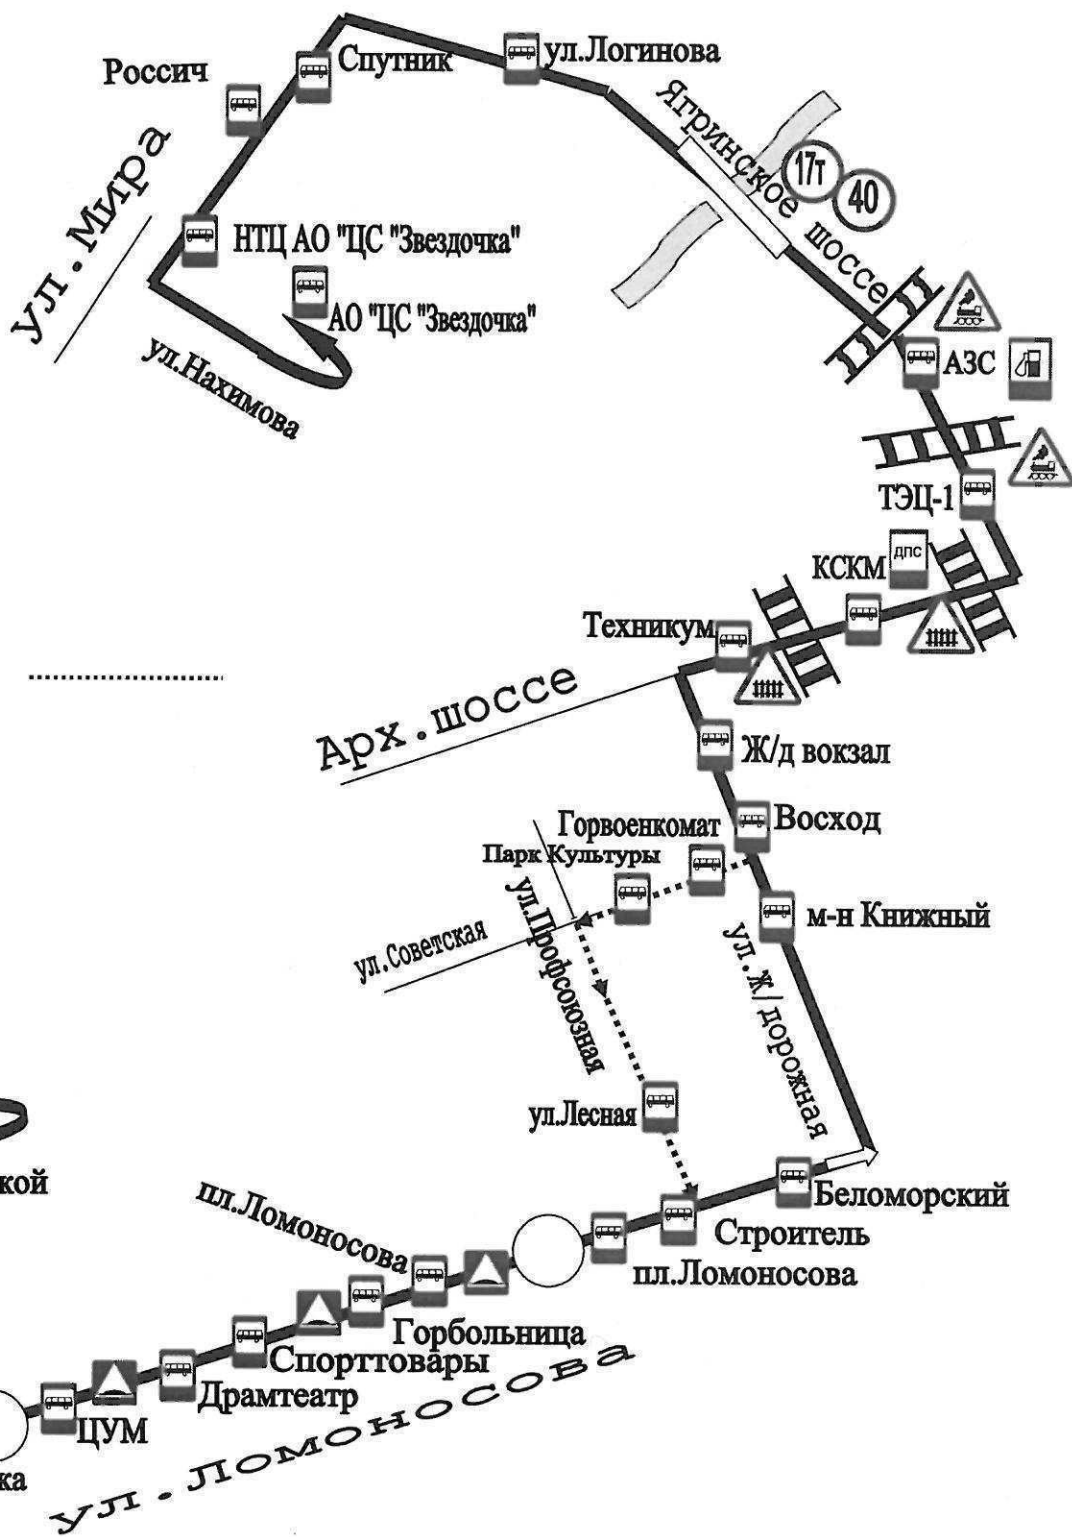

1	2	3	4
18	Городской	АТС – поликлиника ЦМСЧ-58	Круглогодично, ежедневно, кроме воскресений и праздничных дней, с 06-00 до 20-20
22	Городской	Квартал К - НТЦ АО «ЦС «Звездочка»	Круглогодично, ежедневно, с 06.00 до 21-30
25	Городской	Гипермаркет «Южный» - пр. Беломорский	Круглогодично, по рабочим дням с 06-00 до 08-00 и с 16-00 до 18-00
26	Городской	Б. Строителей – АО «ЦС «Звездочка»	Круглогодично, по рабочим дням с 06-45 до 07-30
27	Городской	Кафе «Ивушка» - АО «ЦС «Звездочка»	Круглогодично, по рабочим дням с 06-45 до 07-30
28	Городской	ул. Юбилейная - АО «ЦС «Звездочка»	Круглогодично, по рабочим дням с 06-30 до 07-40
29	Городской	Торговый центр (пр. Морской) - АО «ЦС «Звездочка»	Круглогодично, по рабочим дням с 06-40 до 07-40
101	Пригородный	пр. Труда – дер. Б. Кудьма	Круглогодично, ежедневно, по расписанию
103	Пригородный	пр. Морской - Солза	Круглогодично, ежедневно, по расписанию
104	Пригородный	пр. Труда – ст. Рикасиха	Круглогодично, ежедневно, по расписанию

УТВЕРЖДЕНА

постановлением Администрации

Северодвинска от 29.01.2016 № 48-на

**Схема маршрута регулярных перевозок по регулируемым тарифам
№ 1 «пр. Морской – АО «ЦС «Звездочка»
(рабочий день)**

обратное направление .....