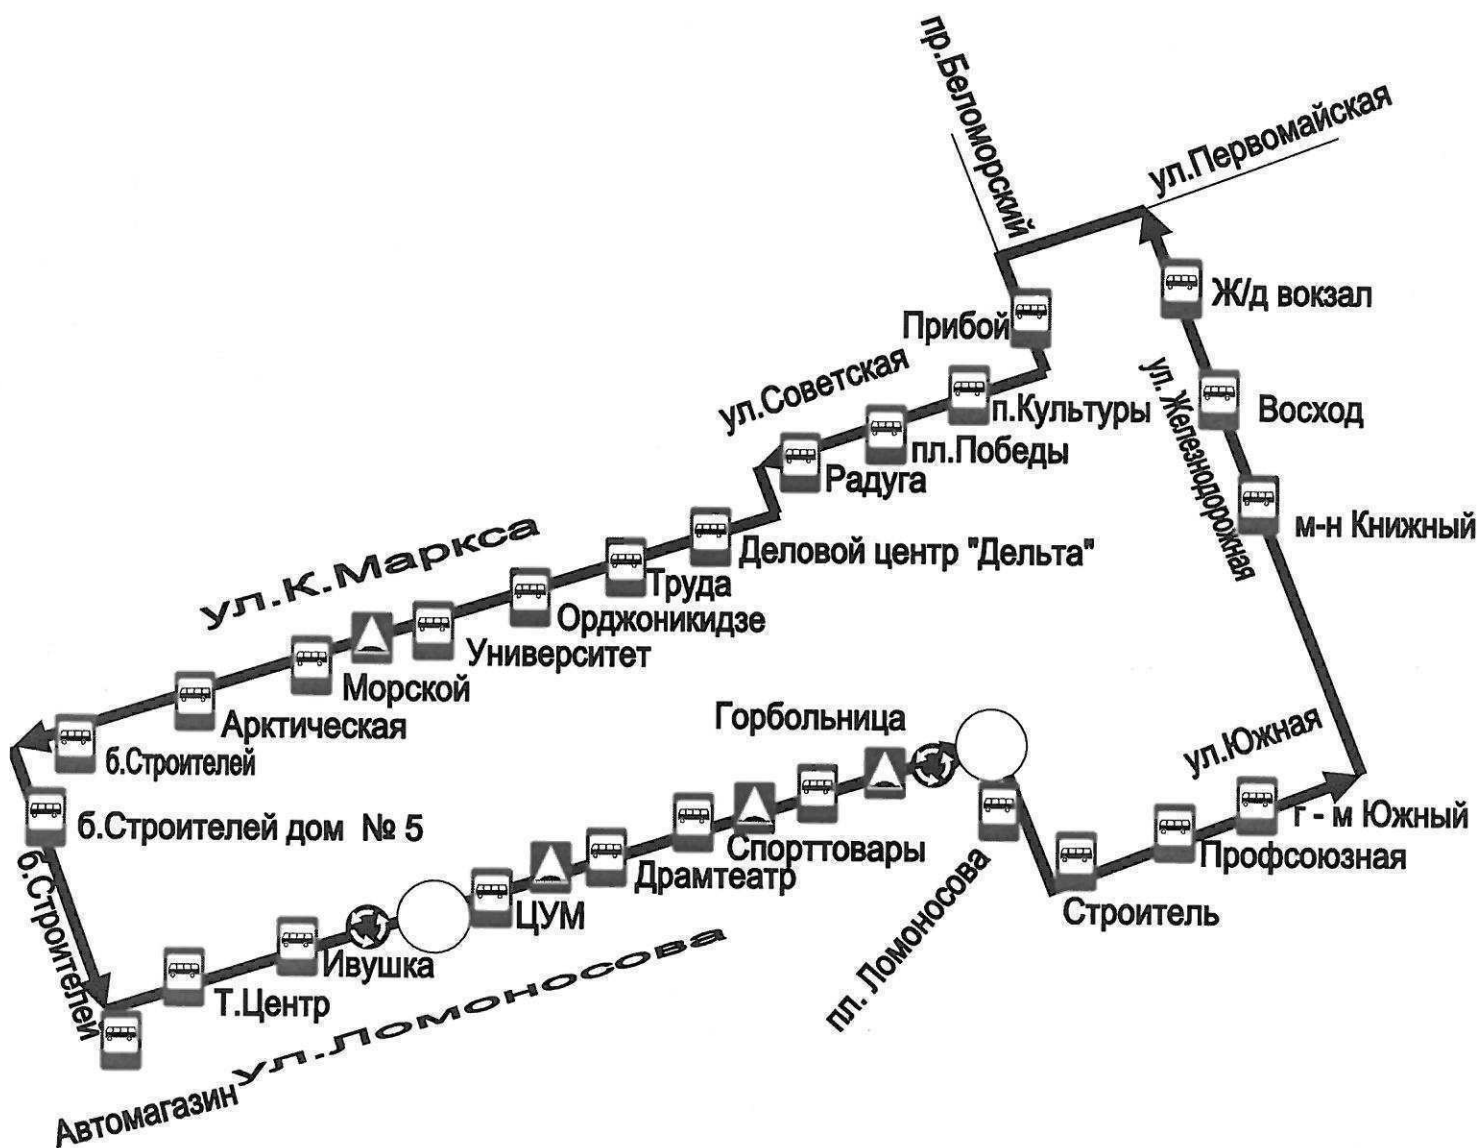

УТВЕРЖДЕНА
постановлением Администрации
Северодвинска от 29.01.2016 № 18-на

**Схема маршрута регулярных перевозок по регулируемым тарифам
№ 3-А «Прибой» - пр. Морской (кольцевой)»**