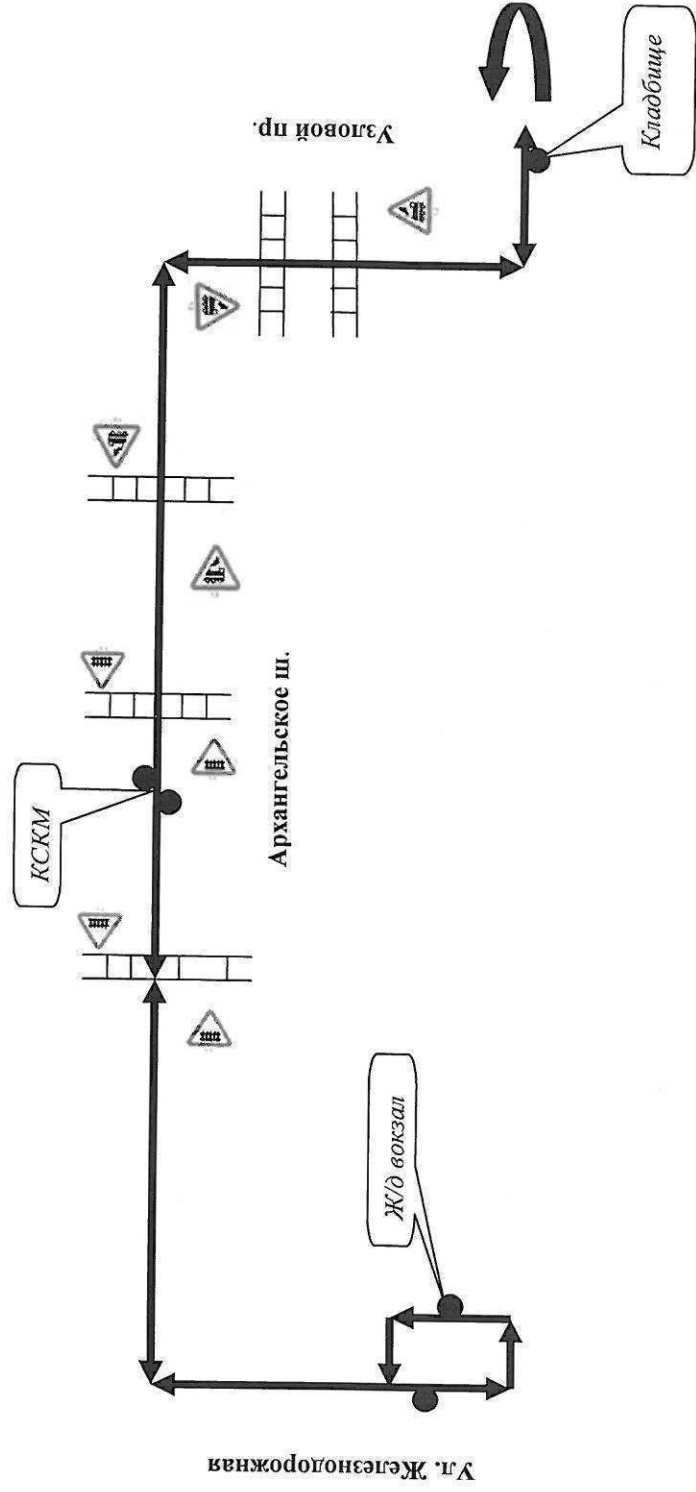

УТВЕРЖДЕНА
постановлением Администрации
Северодвинска от 18.01.2016 № 18-11а

Схема маршрута регулярных перевозок по регулируемым тарифам
№ 14 «Железнодорожный вокзал – Кладбище»