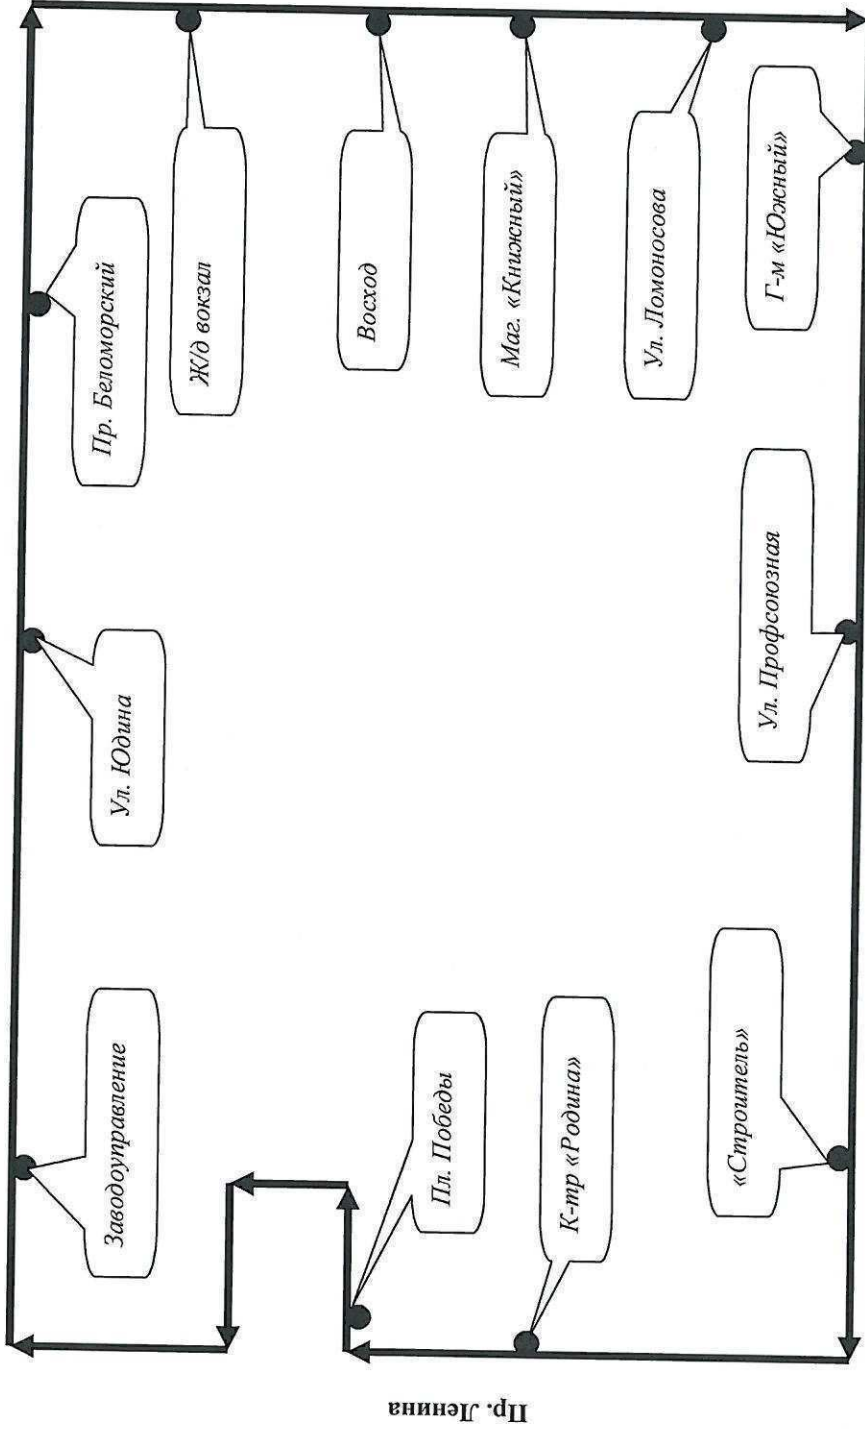

Схема маршрута регулярных перевозок по регулируемым тарифам
№ 25 «Гипермаркет «Южный» – пр. Беломорский»

УТВЕРЖДЕНА

постановлением Администрации

Северодвинска от 19.01.2016 № 18-па

Архангельское шоссе

Ул. Южная