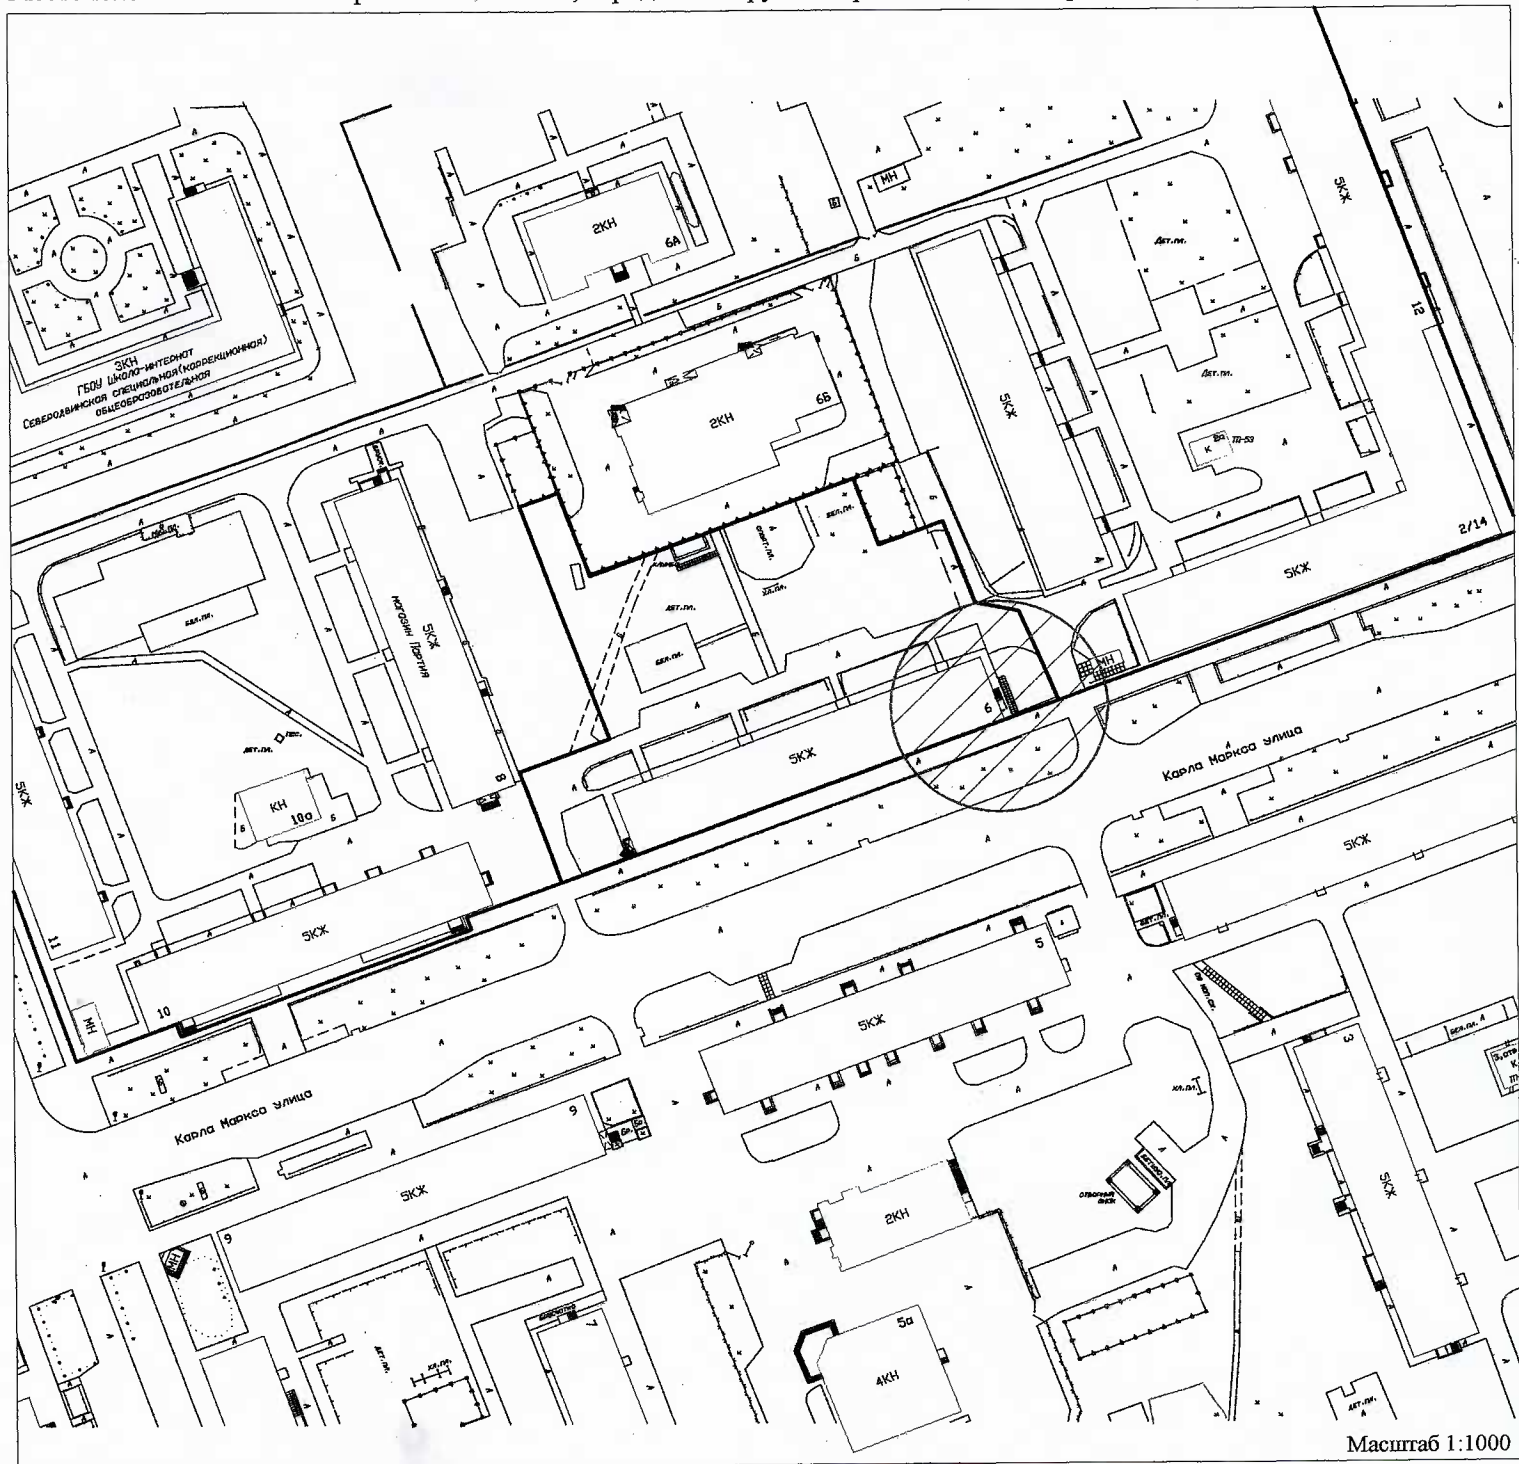

Схема № 108
границ прилегающей территории
медицинской организации
Общество с ограниченной ответственностью «Севермед».

Местоположение объекта: Архангельская обл., городской округ Северодвинск, г. Северодвинск, ул. Карла Маркса, д. 6.

Масштаб 1:1000

Условные обозначения:

— - красные линии квартала;

— - границы земельного участка;

▨ - границы прилегающих территорий, в пределах которых не допускается розничная продажа алкогольной продукции.