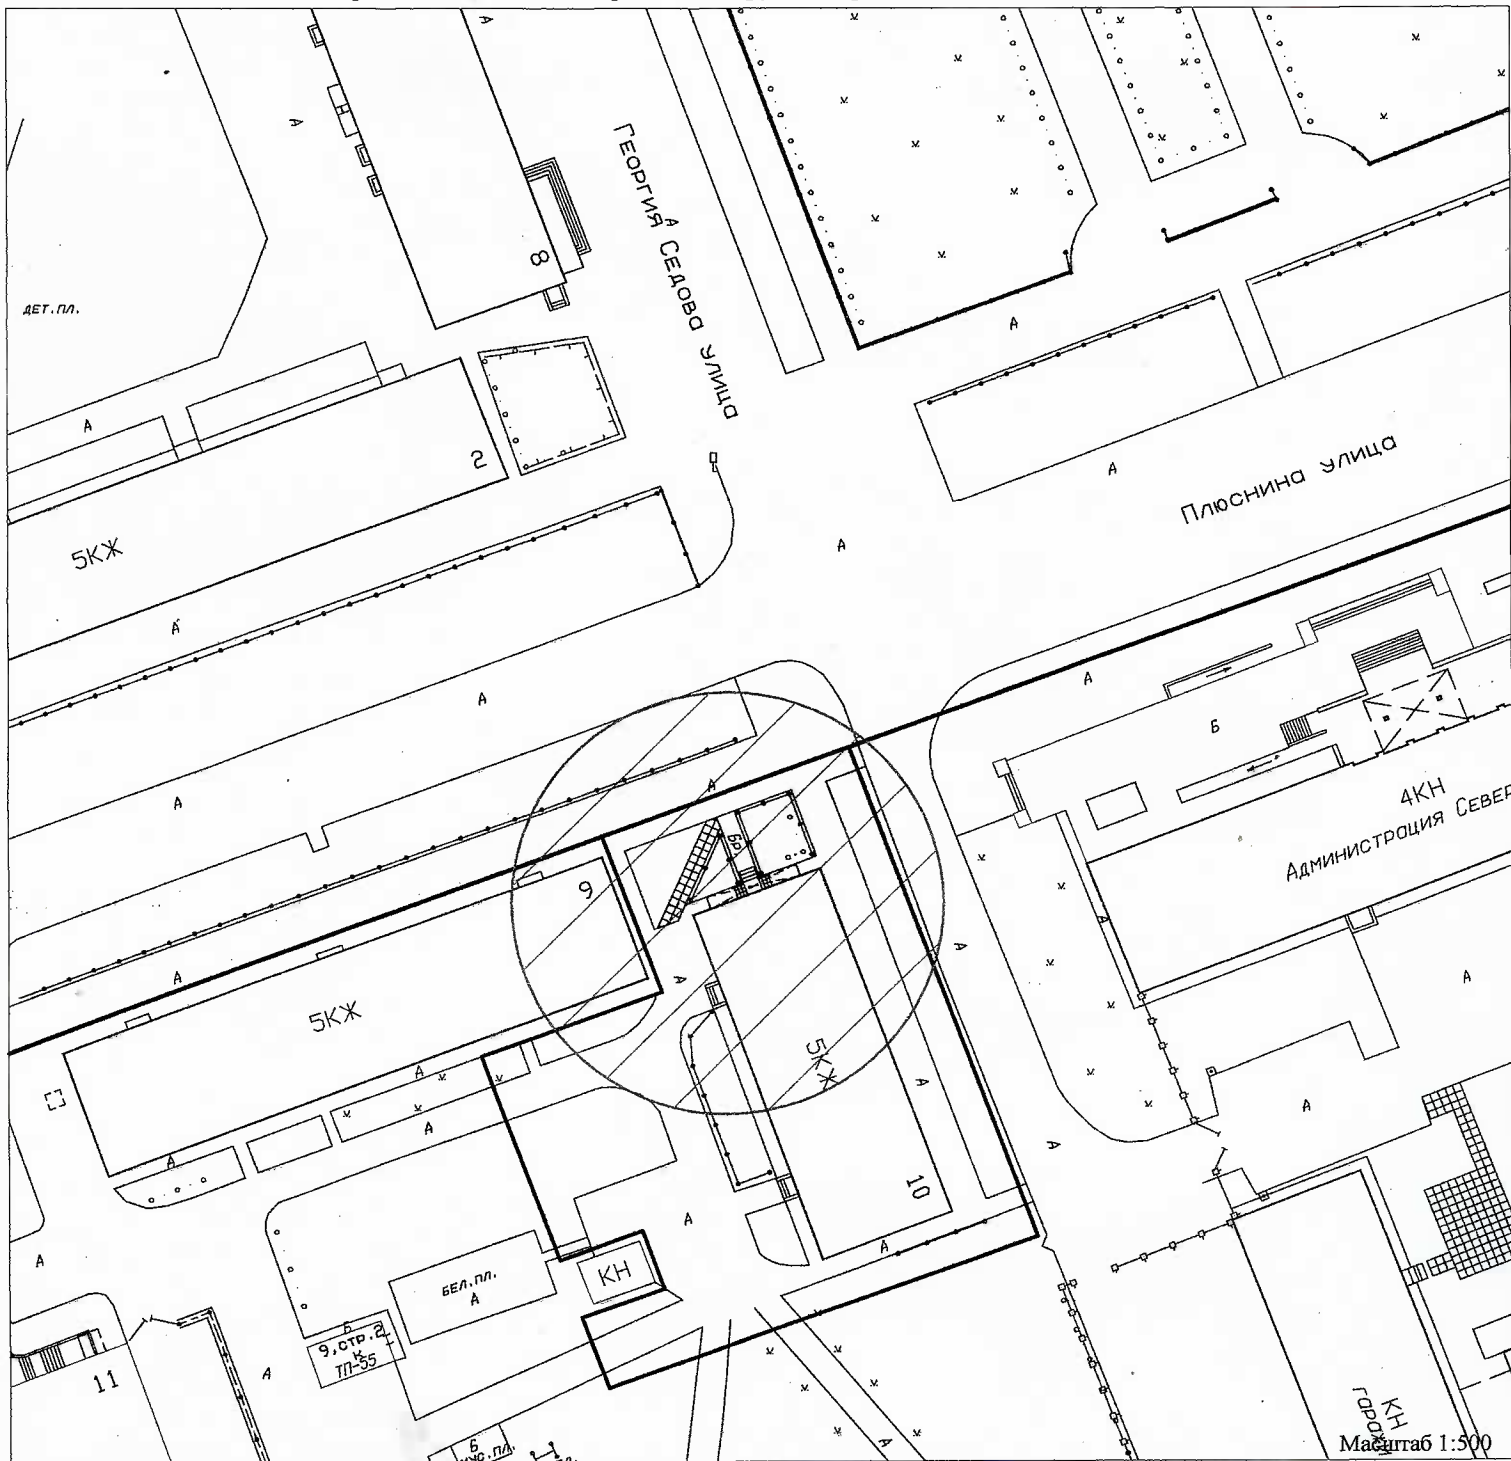

Схема № 109
границ прилегающей территории
медицинской организации
Общество с ограниченной ответственностью «Мастерская улыбки».

Местоположение объекта: Архангельская обл., городской округ Северодвинск, г. Северодвинск, ул. Георгия Седова, д. 10.

Условные обозначения:

- - красные линии квартала;
- - границы земельного участка;
-  - границы прилегающих территорий, в пределах которых не допускается розничная продажа алкогольной продукции.