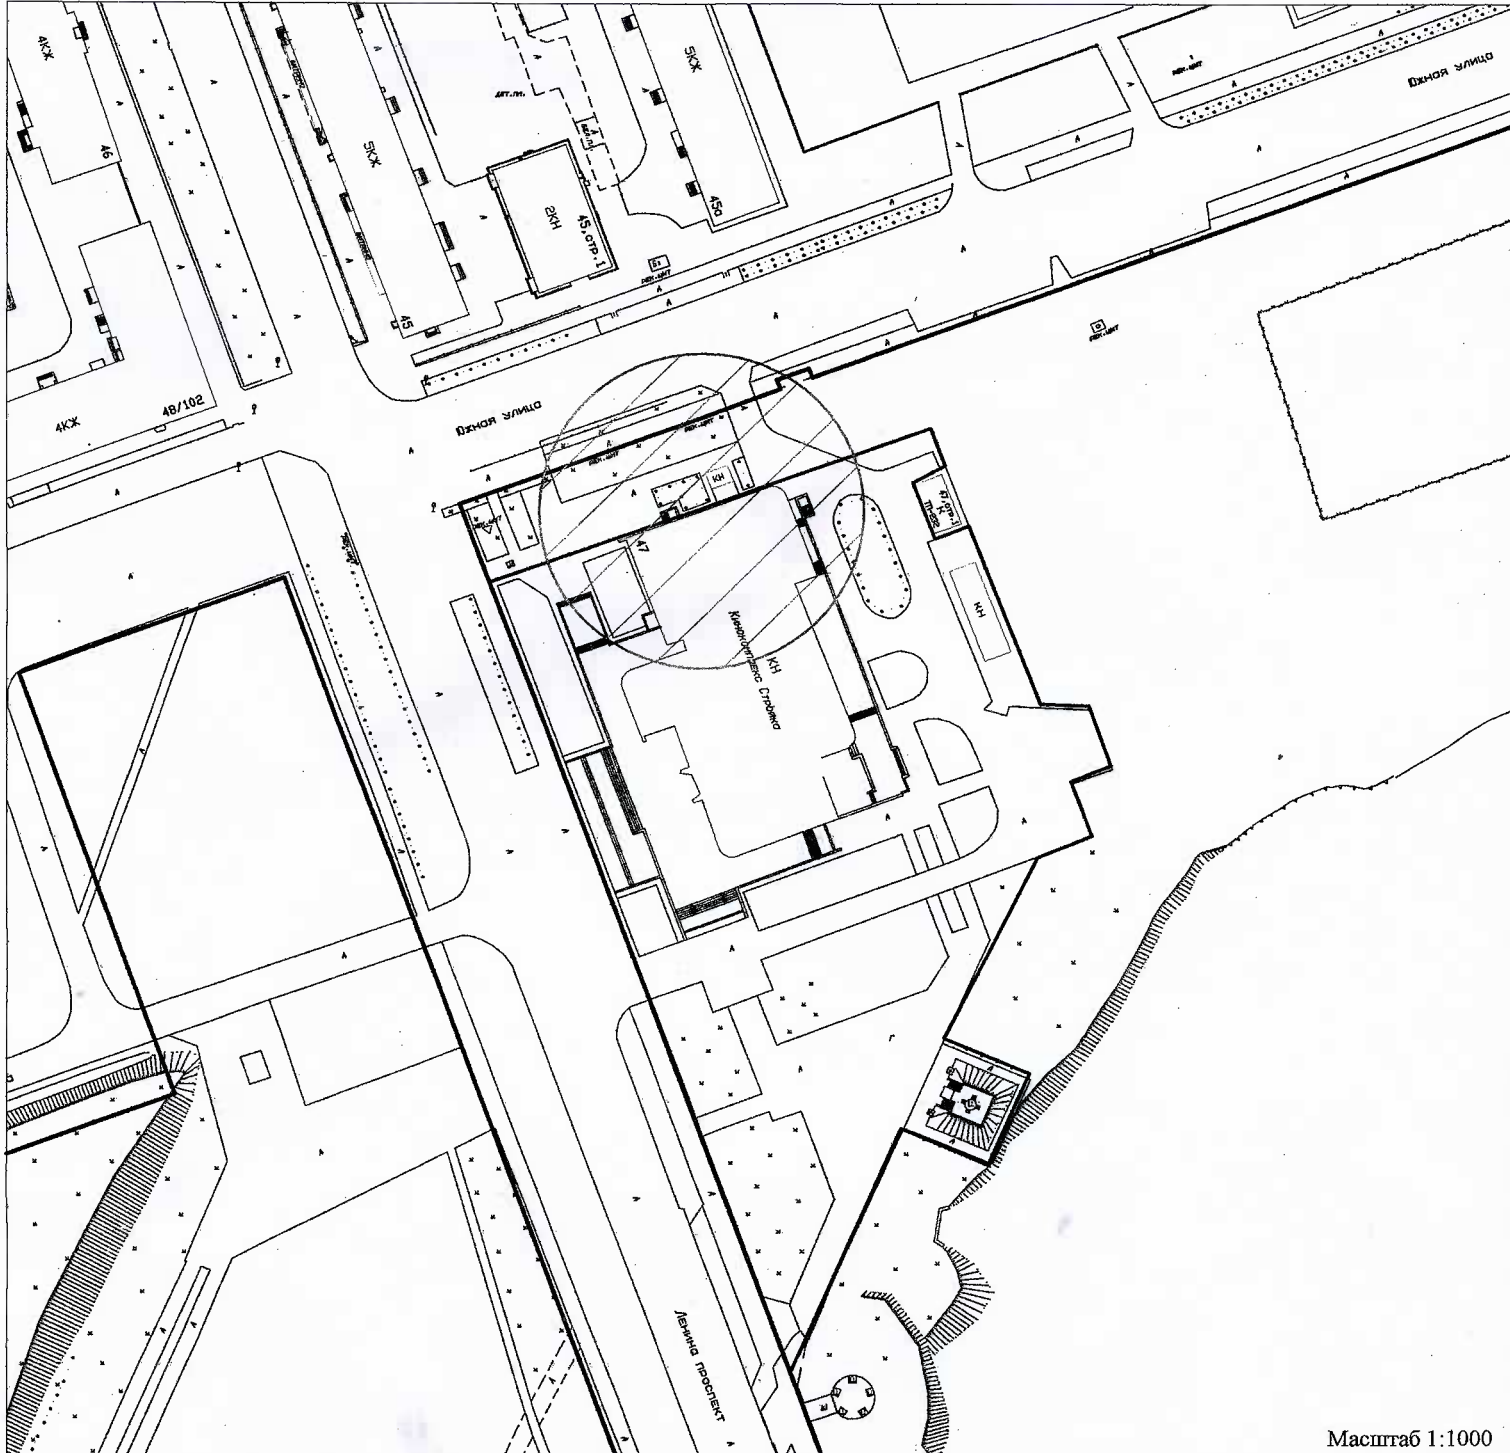

Схема № 67
границ прилегающей территории
образовательной организации -
Негосударственное учреждение ДПО "Школа водительского мастерства".

Местоположение объекта: Архангельская обл., городской округ Северодвинск, г. Северодвинск, пр. Ленина, д. 47, оф. 43.

Масштаб 1:1000

Условные обозначения:

- - красные линии квартала;
- - границы земельного участка;
-  - границы прилегающих территорий, в пределах которых не допускается розничная продажа алкогольной продукции.