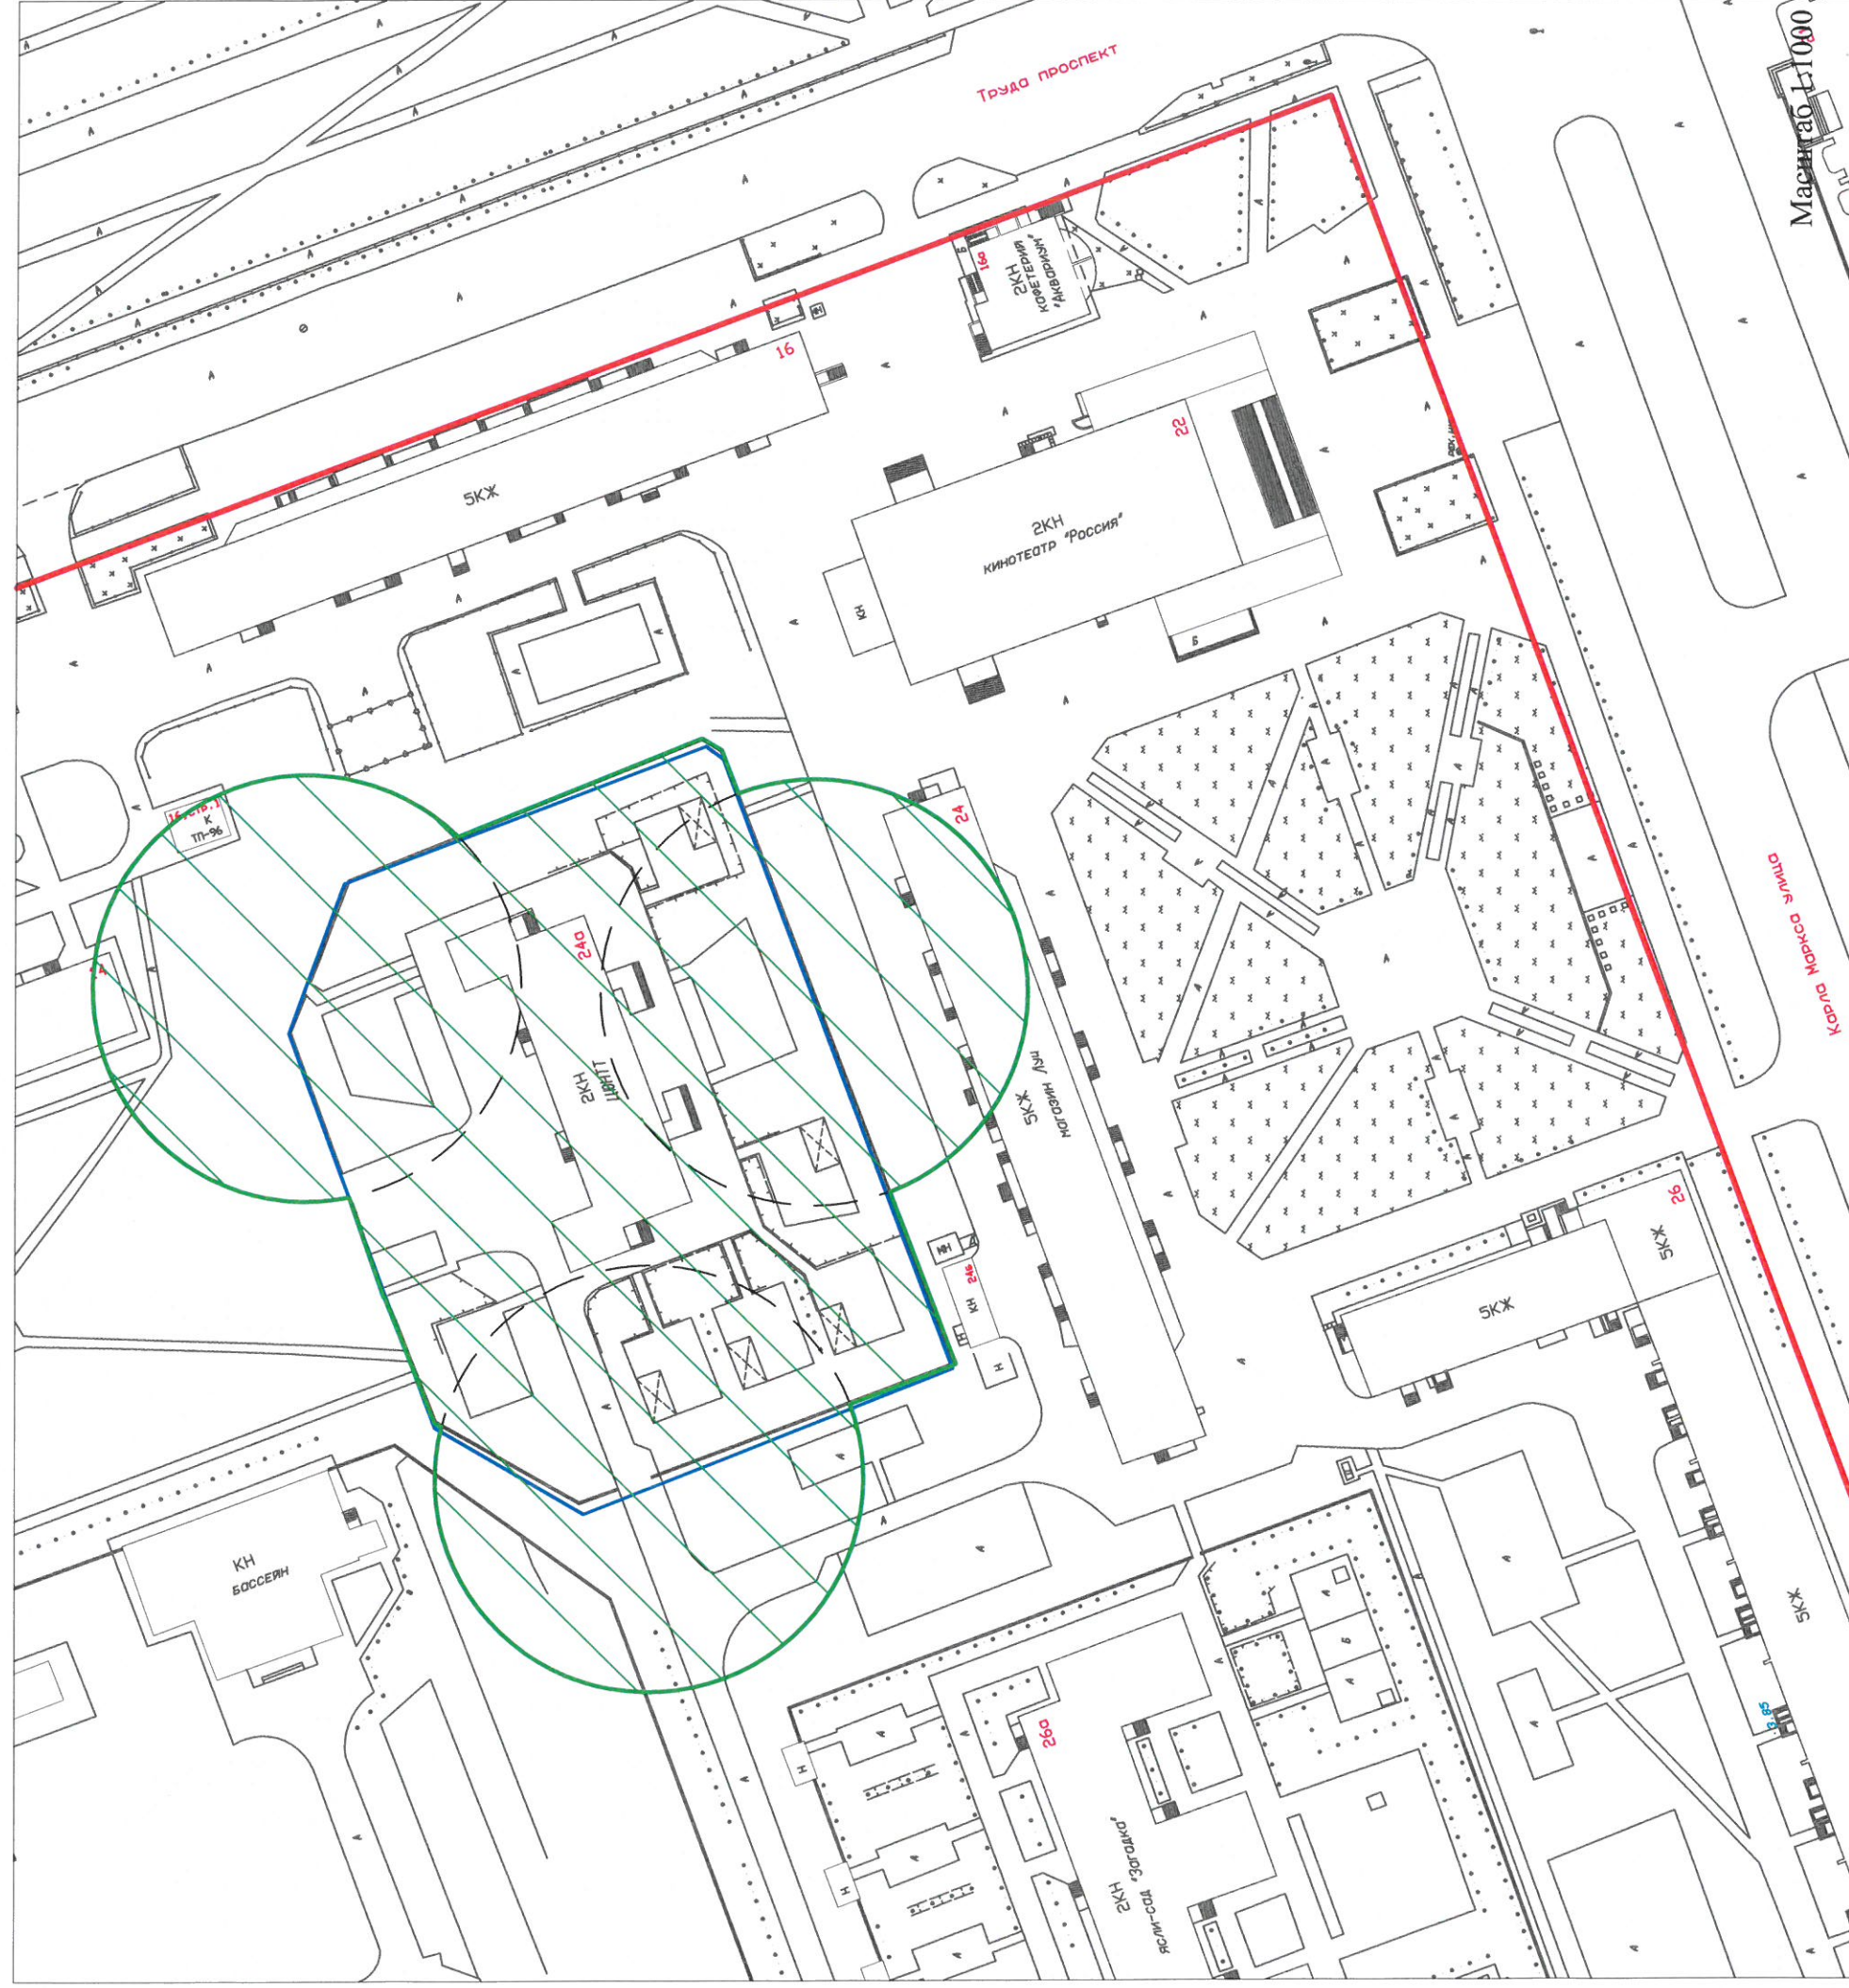

Раздел 1. Схема 70.

Схема подготовлена в соответствии с Перечнем объектов, зданий, строений и помещений, сооружений и помешений, на прилегающих территориях к которым не допускается розничная продажа алкогольной продукции и розничная продажа алкогольной продукции при оказании услуг общественного питания на территории муниципального образования «Северодвинск», определенным постановлением Администрации Северодвинска

от _____ № _____

Объект: Муниципальное автономное образовательное учреждение дополнительного образования «Северный детский технопарк «Кванториум»». Местоположение объекта: 164500, Архангельская область, городской округ Северодвинск, г. Северодвинск, ул. Карла Маркса, д. 24А.

Условные обозначения:

- красные линии квартала;
- границы земельного участка;
- границы прилегающих территорий, в пределах которых не допускается розничная продажа алкогольной продукции и розничная продажа алкогольной продукции при оказании услуг общественного питания на территории муниципального образования «Северодвинск».