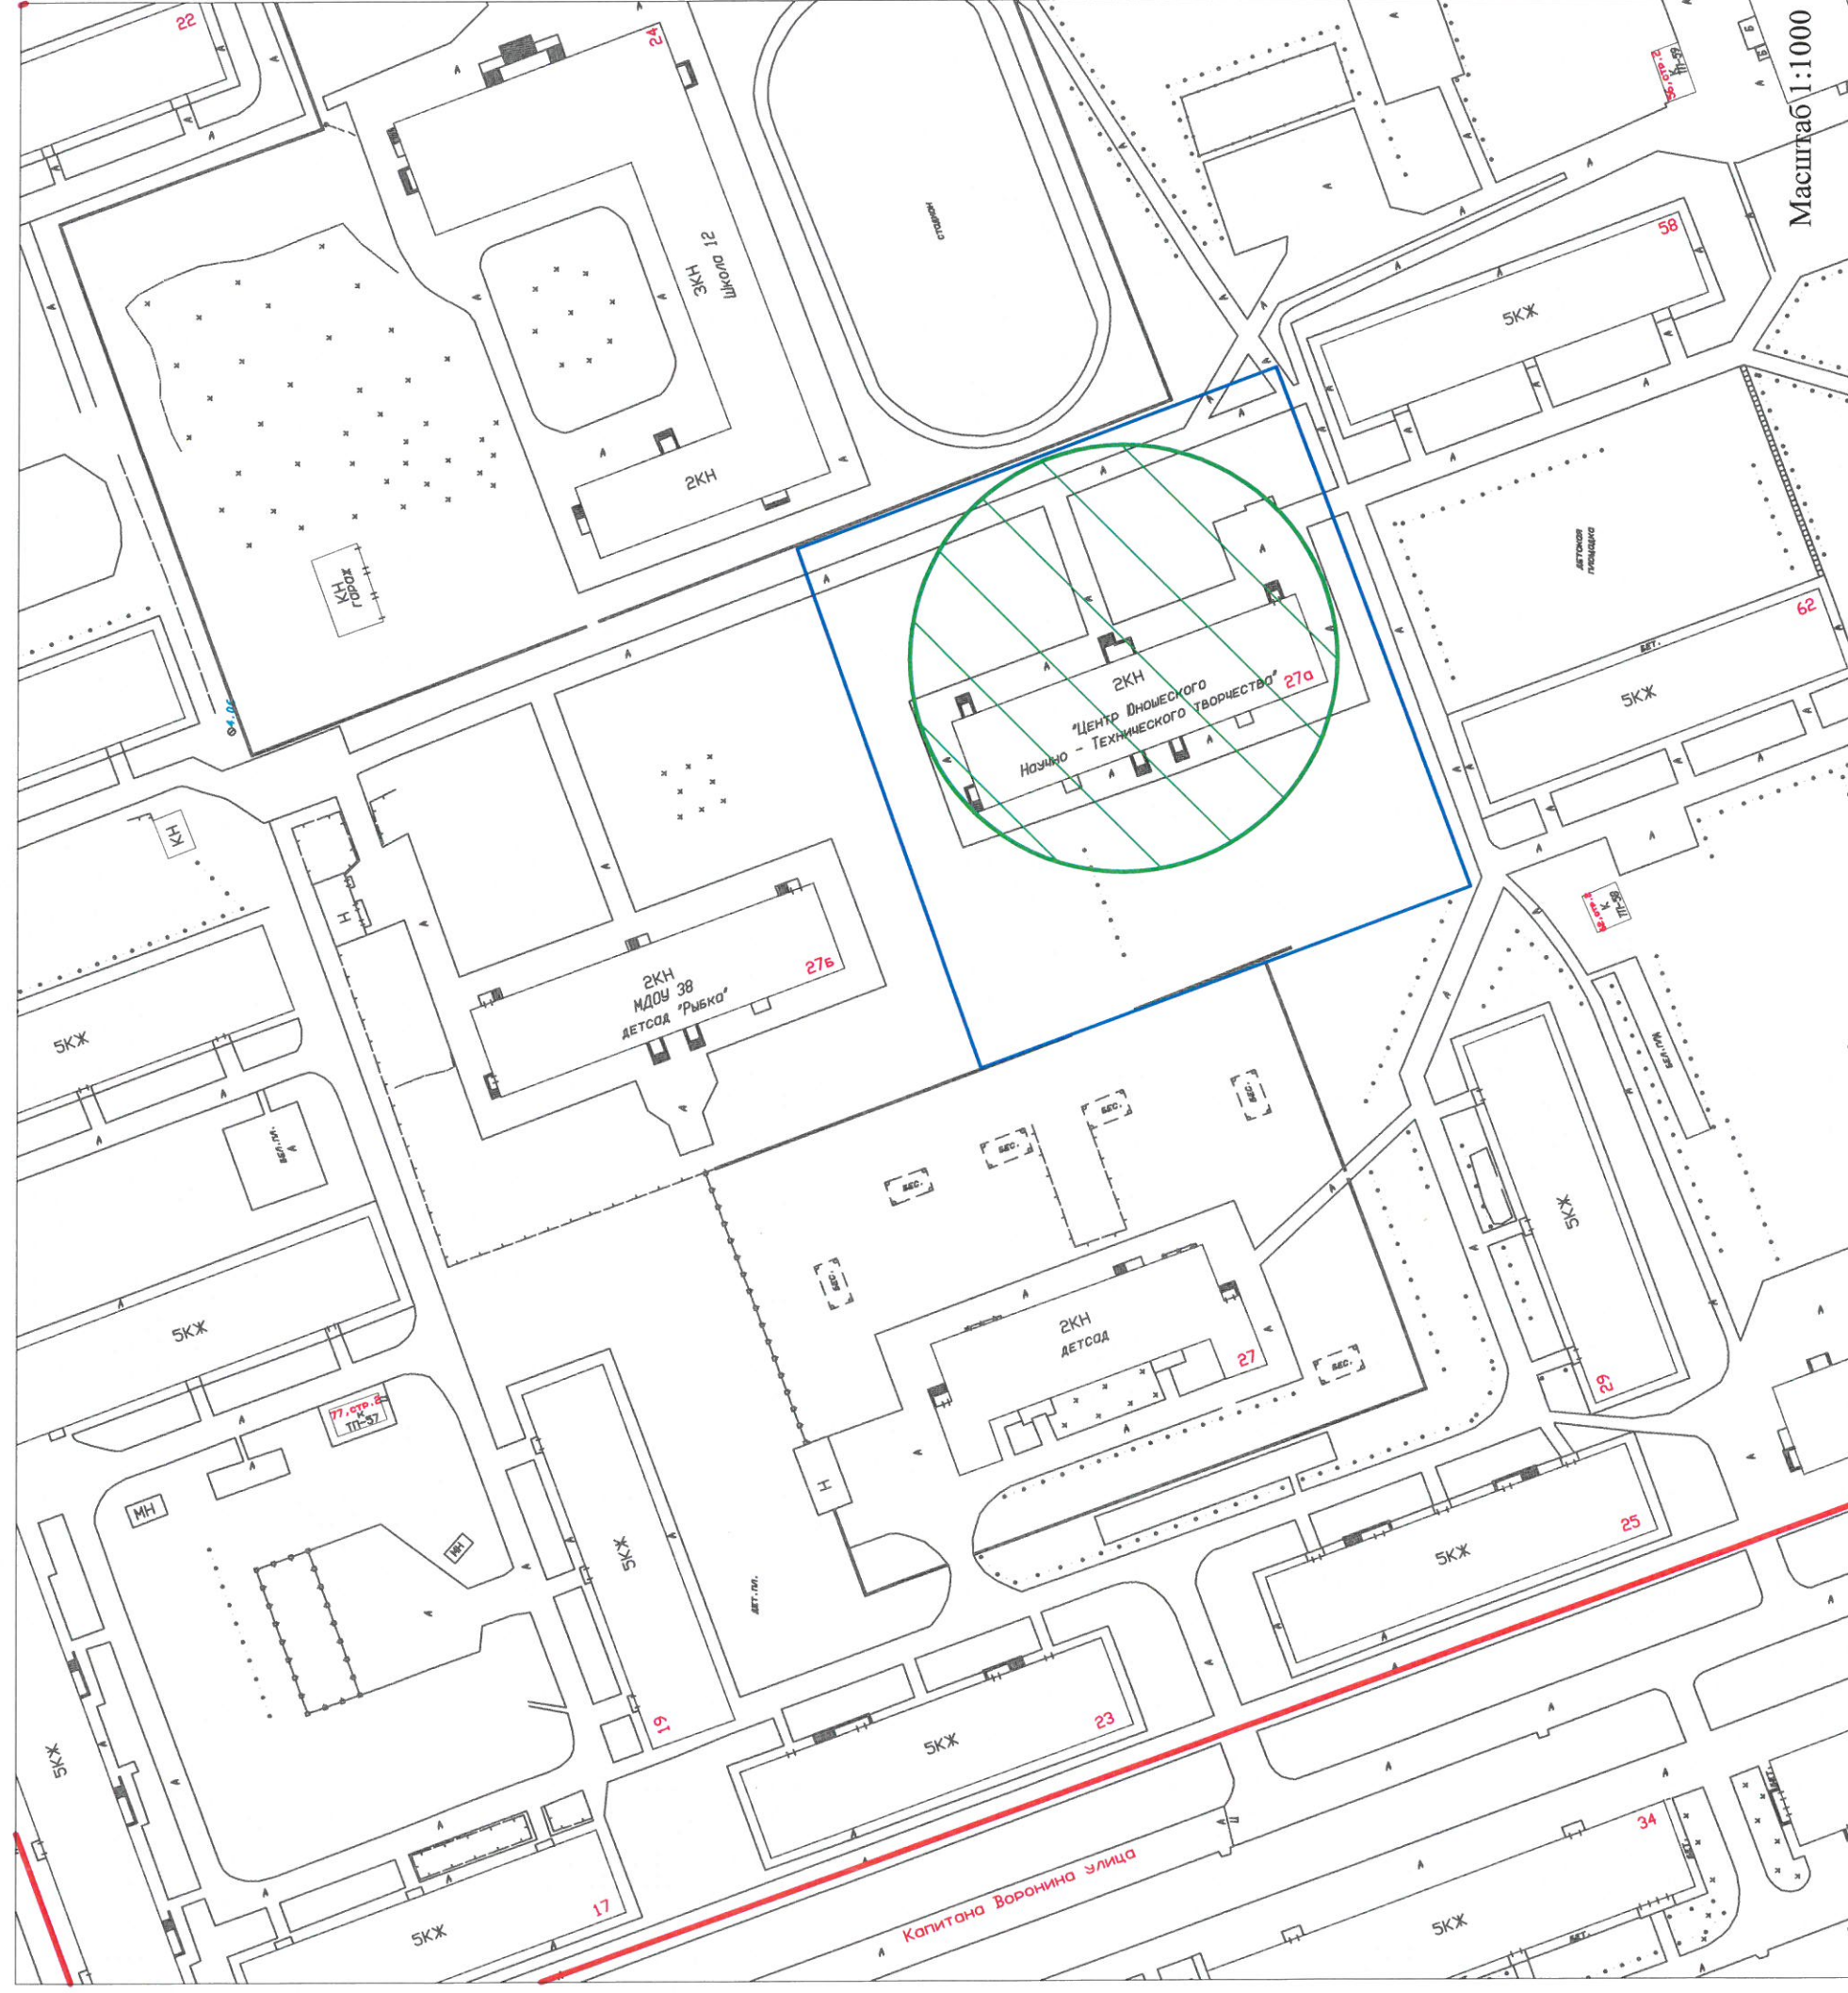

Раздел 1. Схема 69.

Схема подготовлена в соответствии с Перечнем объектов, зданий, строений, сооружений и помещений, на прилегающих территориях к которым не допускается розничная продажа алкогольной продукции и розничная продажа алкогольной продукции при оказании услуг общественного питания на территории муниципального образования «Северодвинск», определенным постановлением Администрации Северодвинска

от \_\_\_\_\_ № \_\_\_\_\_

Объект: Муниципальное автономное образовательное учреждение дополнительного образования «Северный детский технопарк «Кванториум». Местоположение объекта: 164500, Архангельская область, городской округ Северодвинск, г. Северодвинск, ул. Капитана Воронина, д. 27А.

Условные обозначения:

— красные линии квартала;

— границы земельного участка;

- границы прилегающих территорий, в пределах которых не допускается розничная продажа алкогольной продукции и розничная продажа алкогольной продукции при оказании услуг общественного питания на территории муниципального образования «Северодвинск».

Условные обозначения:

- красные линии квартала;
- границы земельного участка;
- границы прилегающих территорий, в пределах которых не допускается розничная продажа алкогольной продукции и розничная продажа алкогольной продукции при оказании услуг общественного питания на территории муниципального образования «Северодвинск».