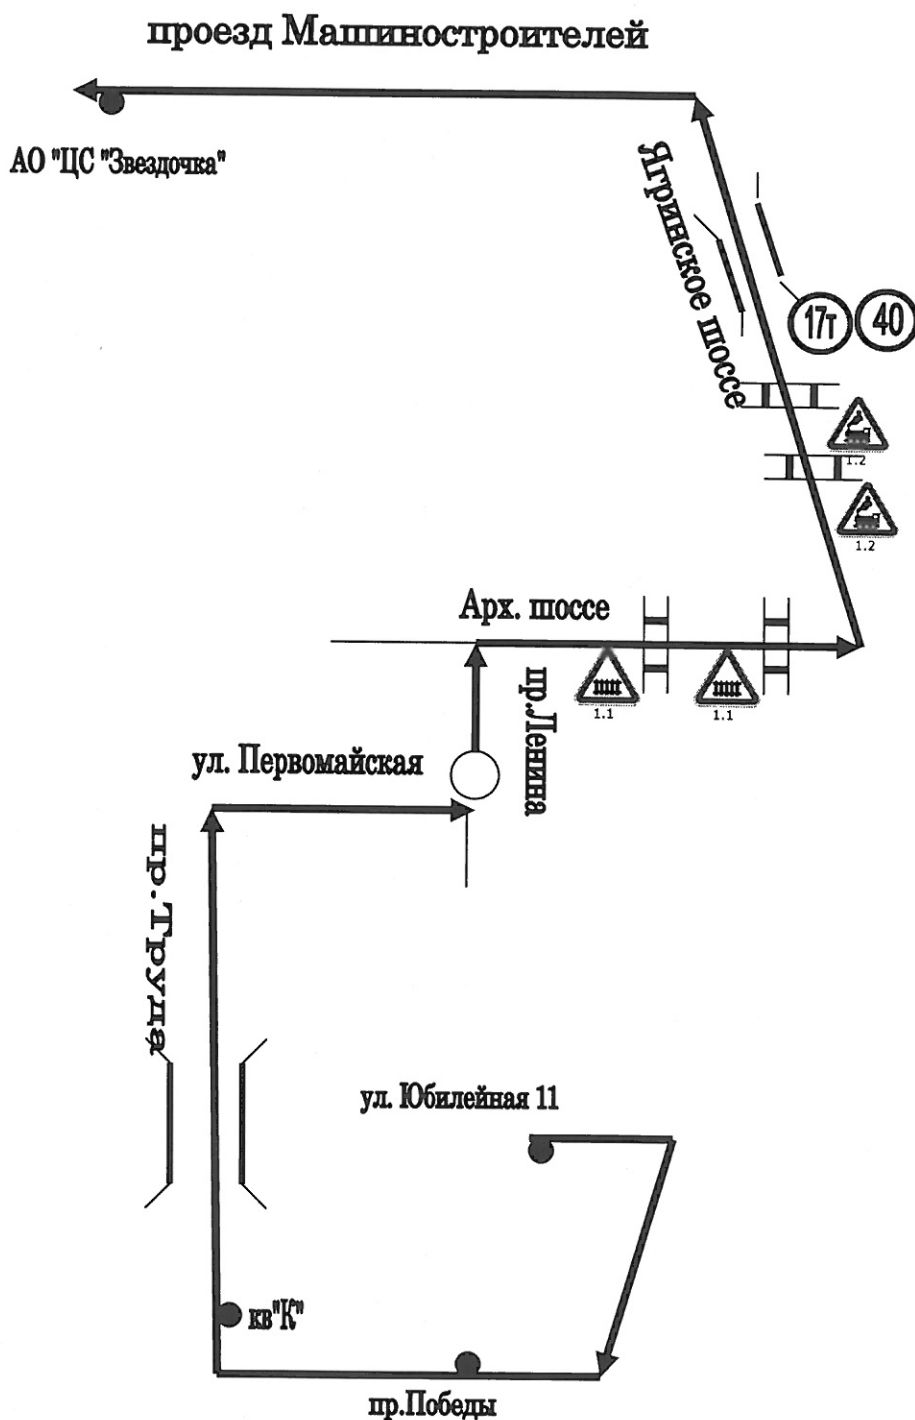

УТВЕРЖДЕНА
постановлением Администрации
Северодвинска от 17.02.2020 № 63-ПА

Схема маршрута регулярных перевозок по регулируемым тарифам
№ 28 «ул. Юбилейная – АО «ЦС «Звездочка»