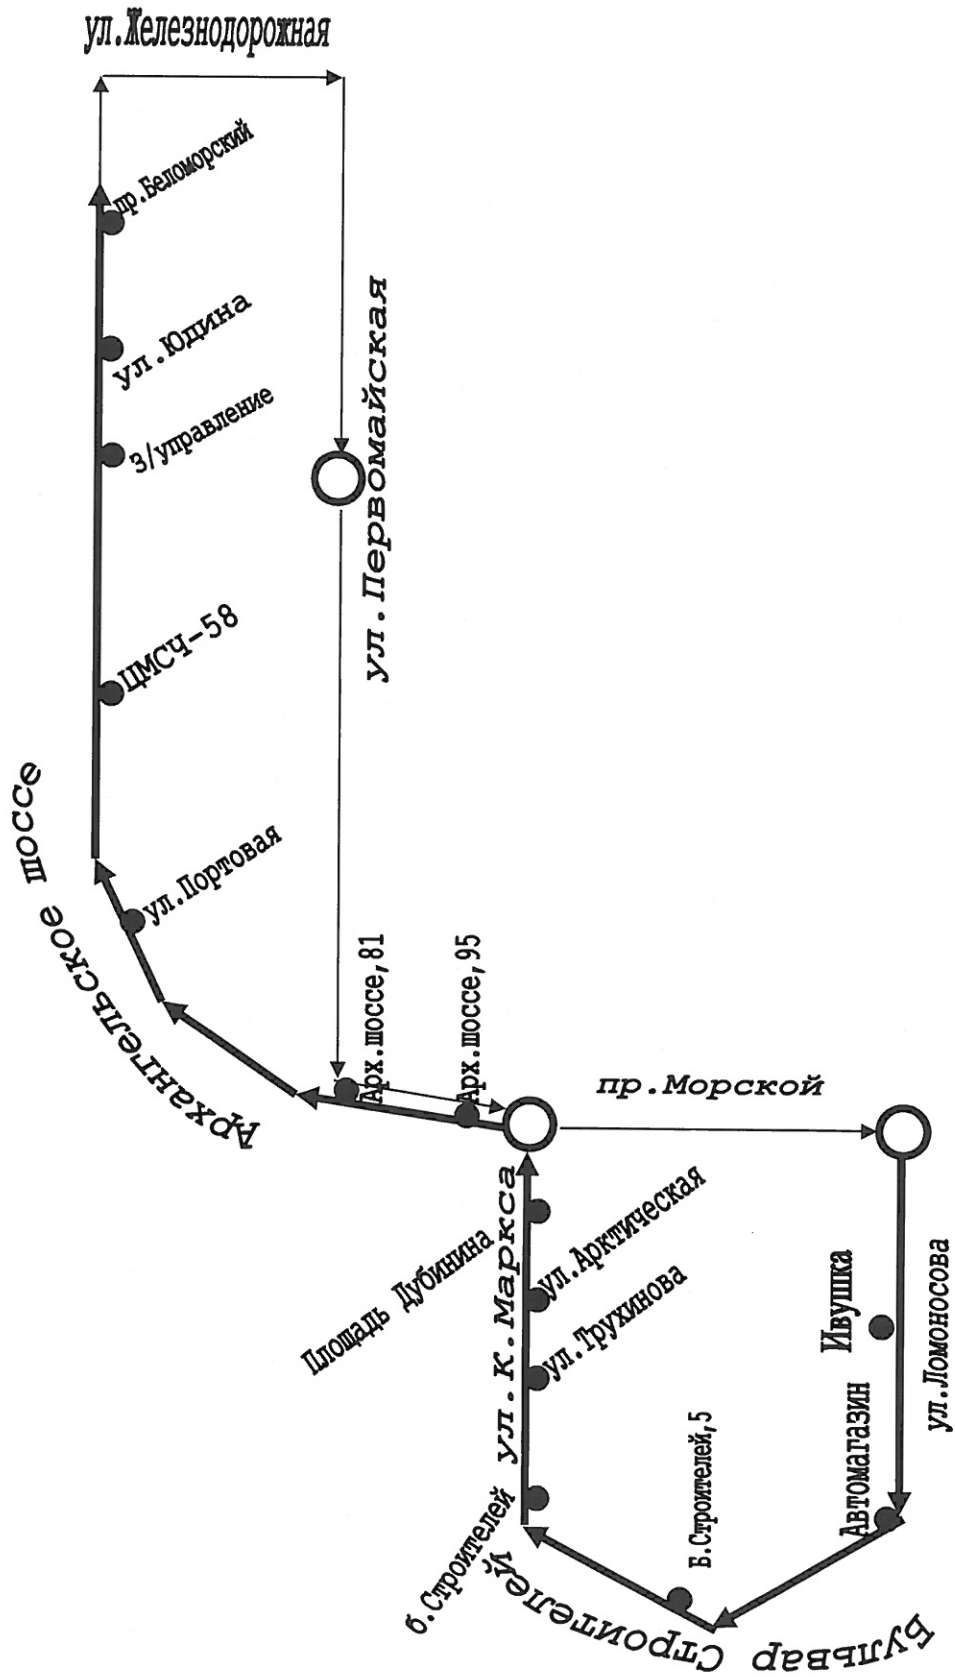

**Схема маршрута регулярных перевозок по регулируемым тарифам
№ 10 «пр. Морской – Хлебокомбинат»**

УТВЕРЖДЕНА

постановлением Администрации

Северодвинска от 17.02.2010 № 63-ка

Схема маршрута регулярных перевозок по регулируемым тарифам
№ 12 «Ивушка – пр. Беломорский» (1-я смена)