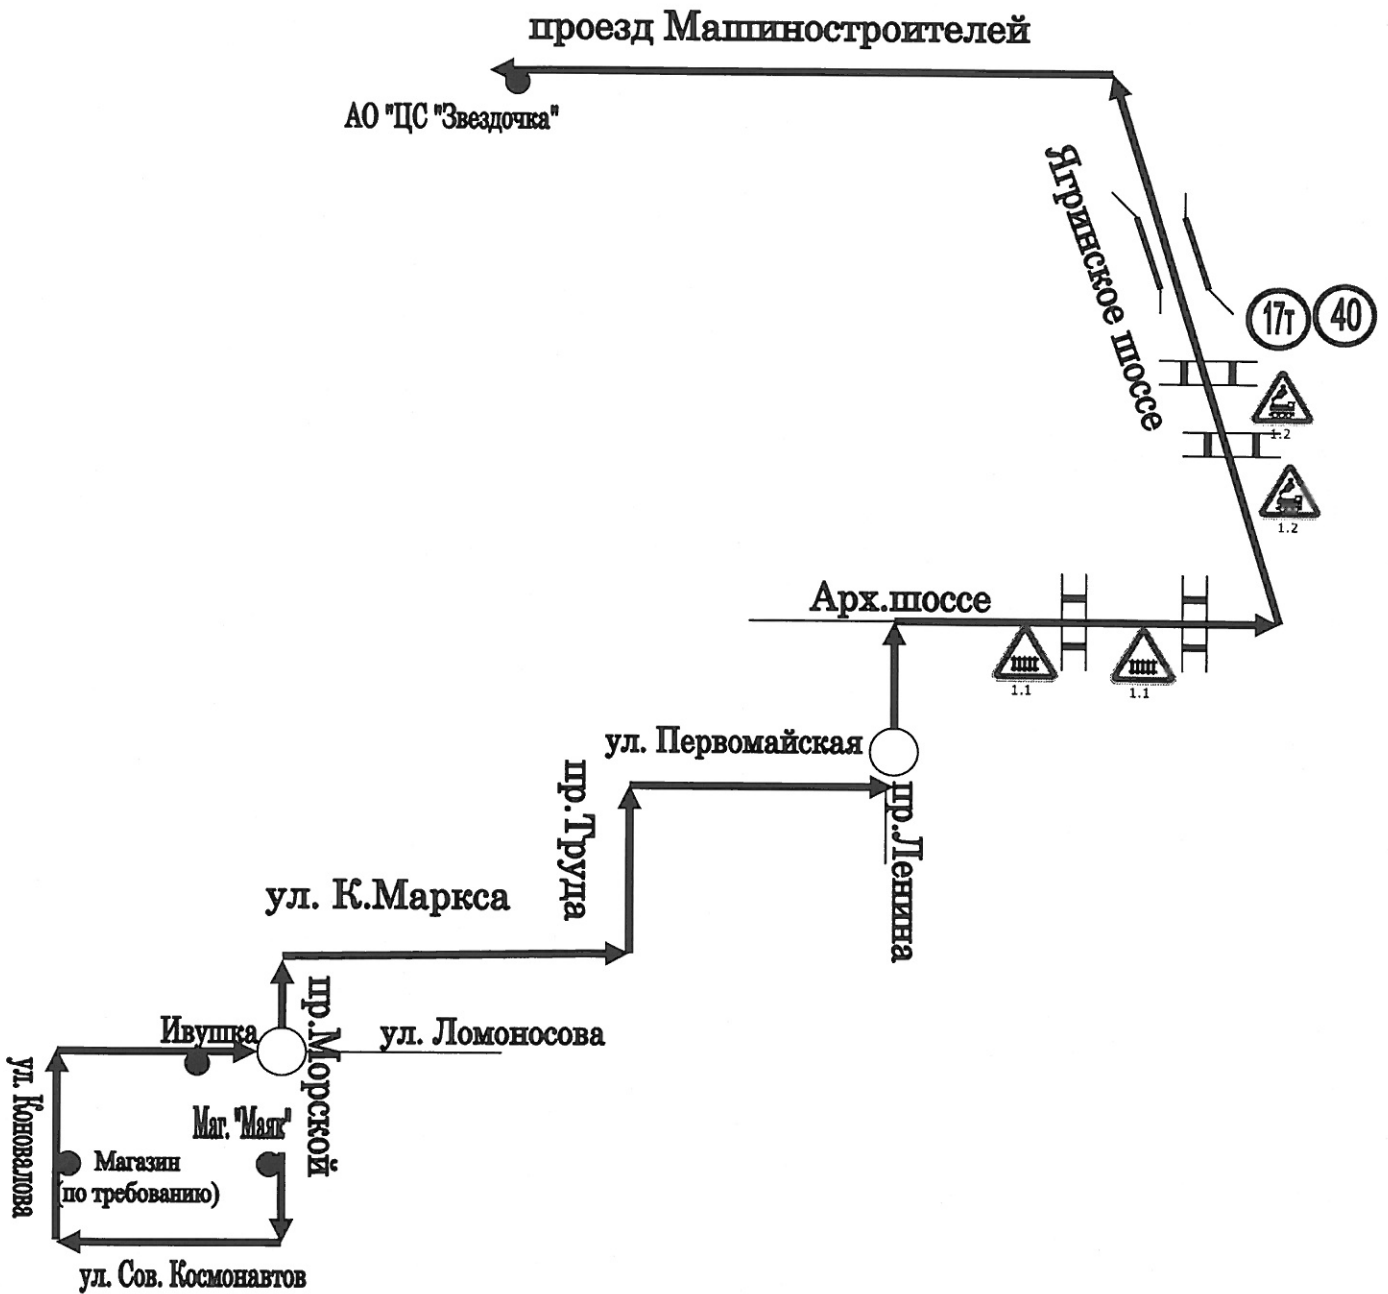

УТВЕРЖДЕНА
постановлением Администрации
Северодвинска от 17.02.2010 № 63-па

Схема маршрута регулярных перевозок по регулируемым тарифам
№ 27 «Магазин «Маяк» – АО «ЦС «Звездочка»