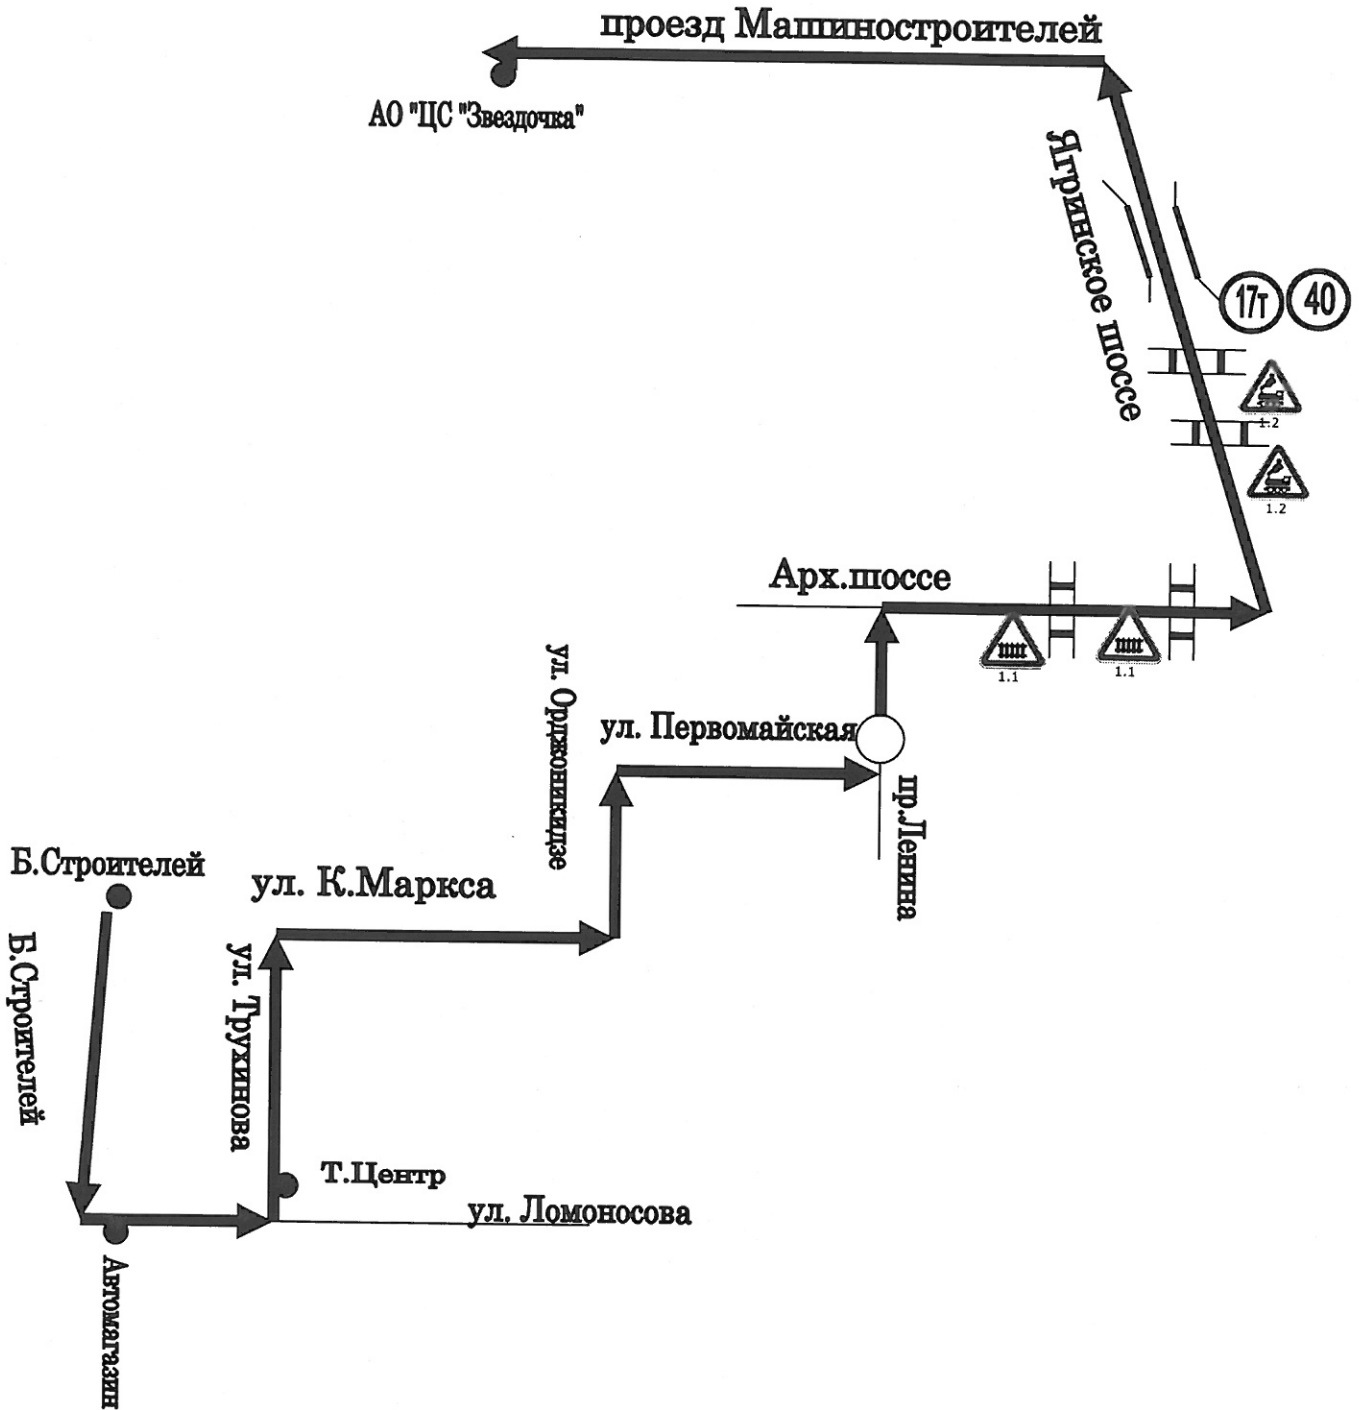

УТВЕРЖДЕНА
постановлением Администрации
Северодвинска от 17.01.2010 № 63-12

Схема маршрута регулярных перевозок по регулируемым тарифам
№ 26 «Бульвар строителей – АО «ЦС «Звездочка»