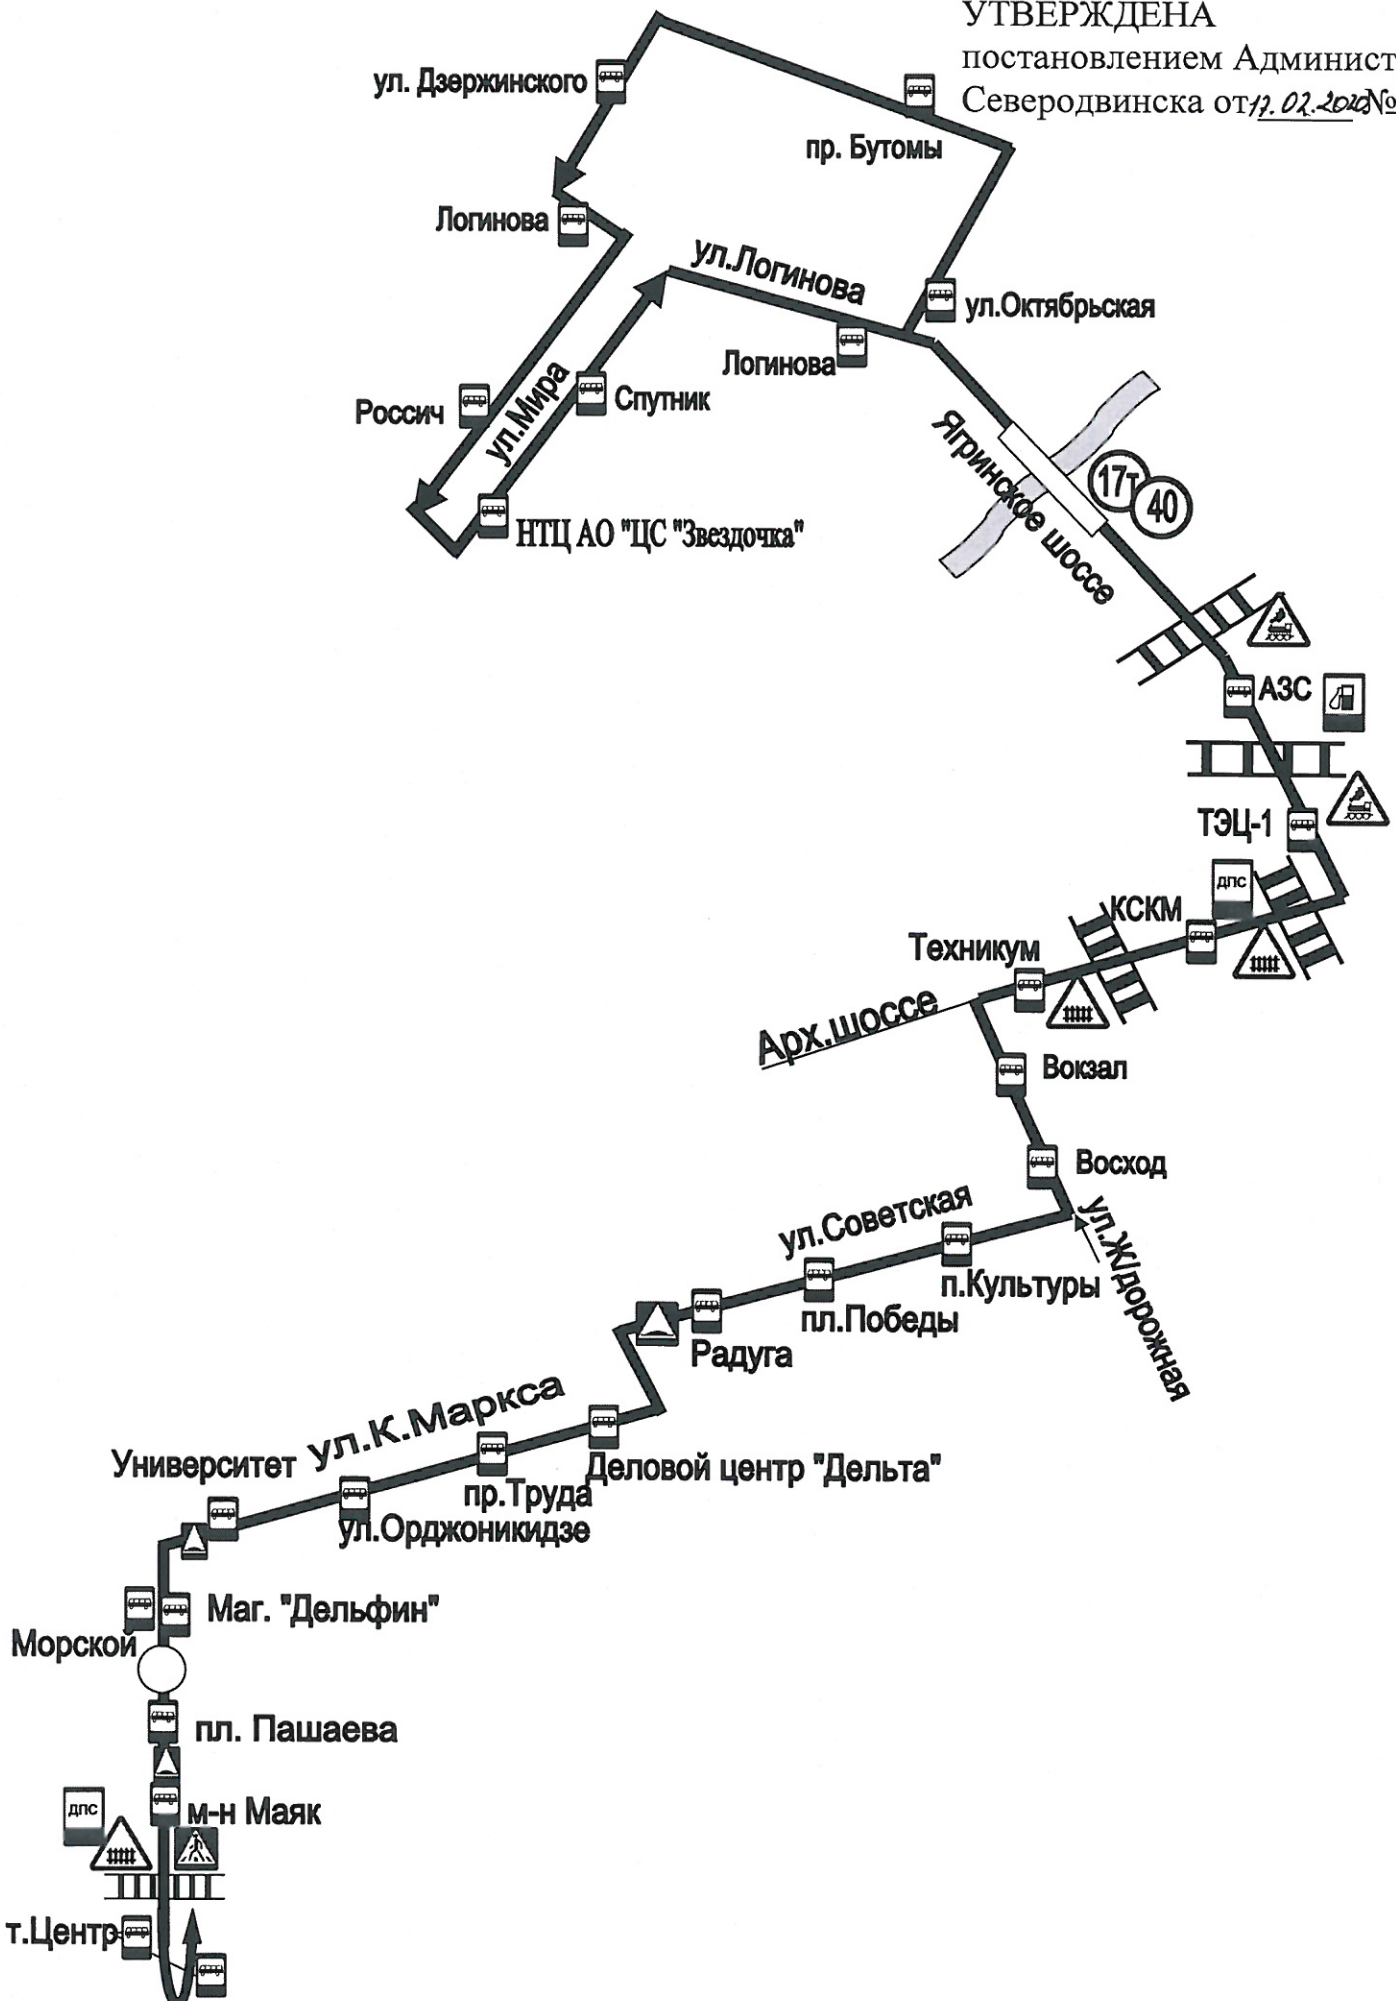

Схема маршрута регулярных перевозок по регулируемым тарифам
№ 15 «Торговый центр – НТЦ АО «ЦС «Звездочка»
(рабочий день)

УТВЕРЖДЕНА
постановлением Администрации
Северодвинска от 17.02.2010 № 63-пд