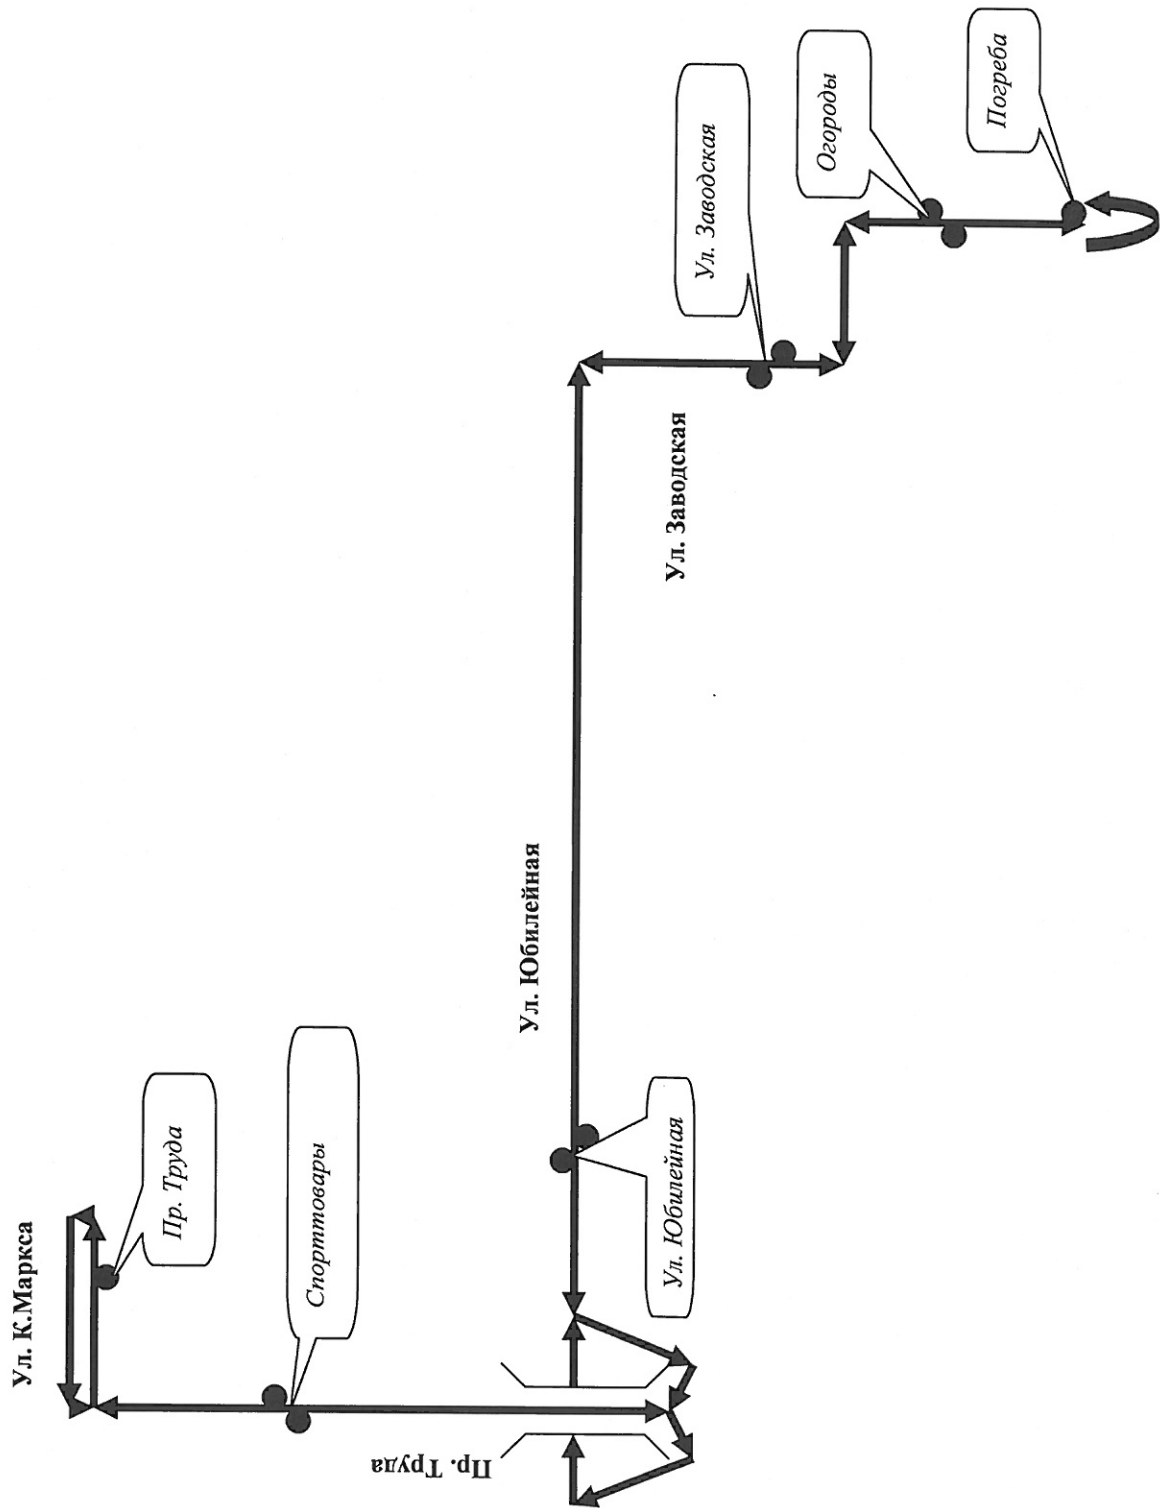

УТВЕРЖДЕНА
постановлением Администрации
Северодвинска от 11.02.2020 № 63-ПА

Схема маршрута регулярных перевозок по регулируемым тарифам
№ 13 «пр. Труда – Погреба»