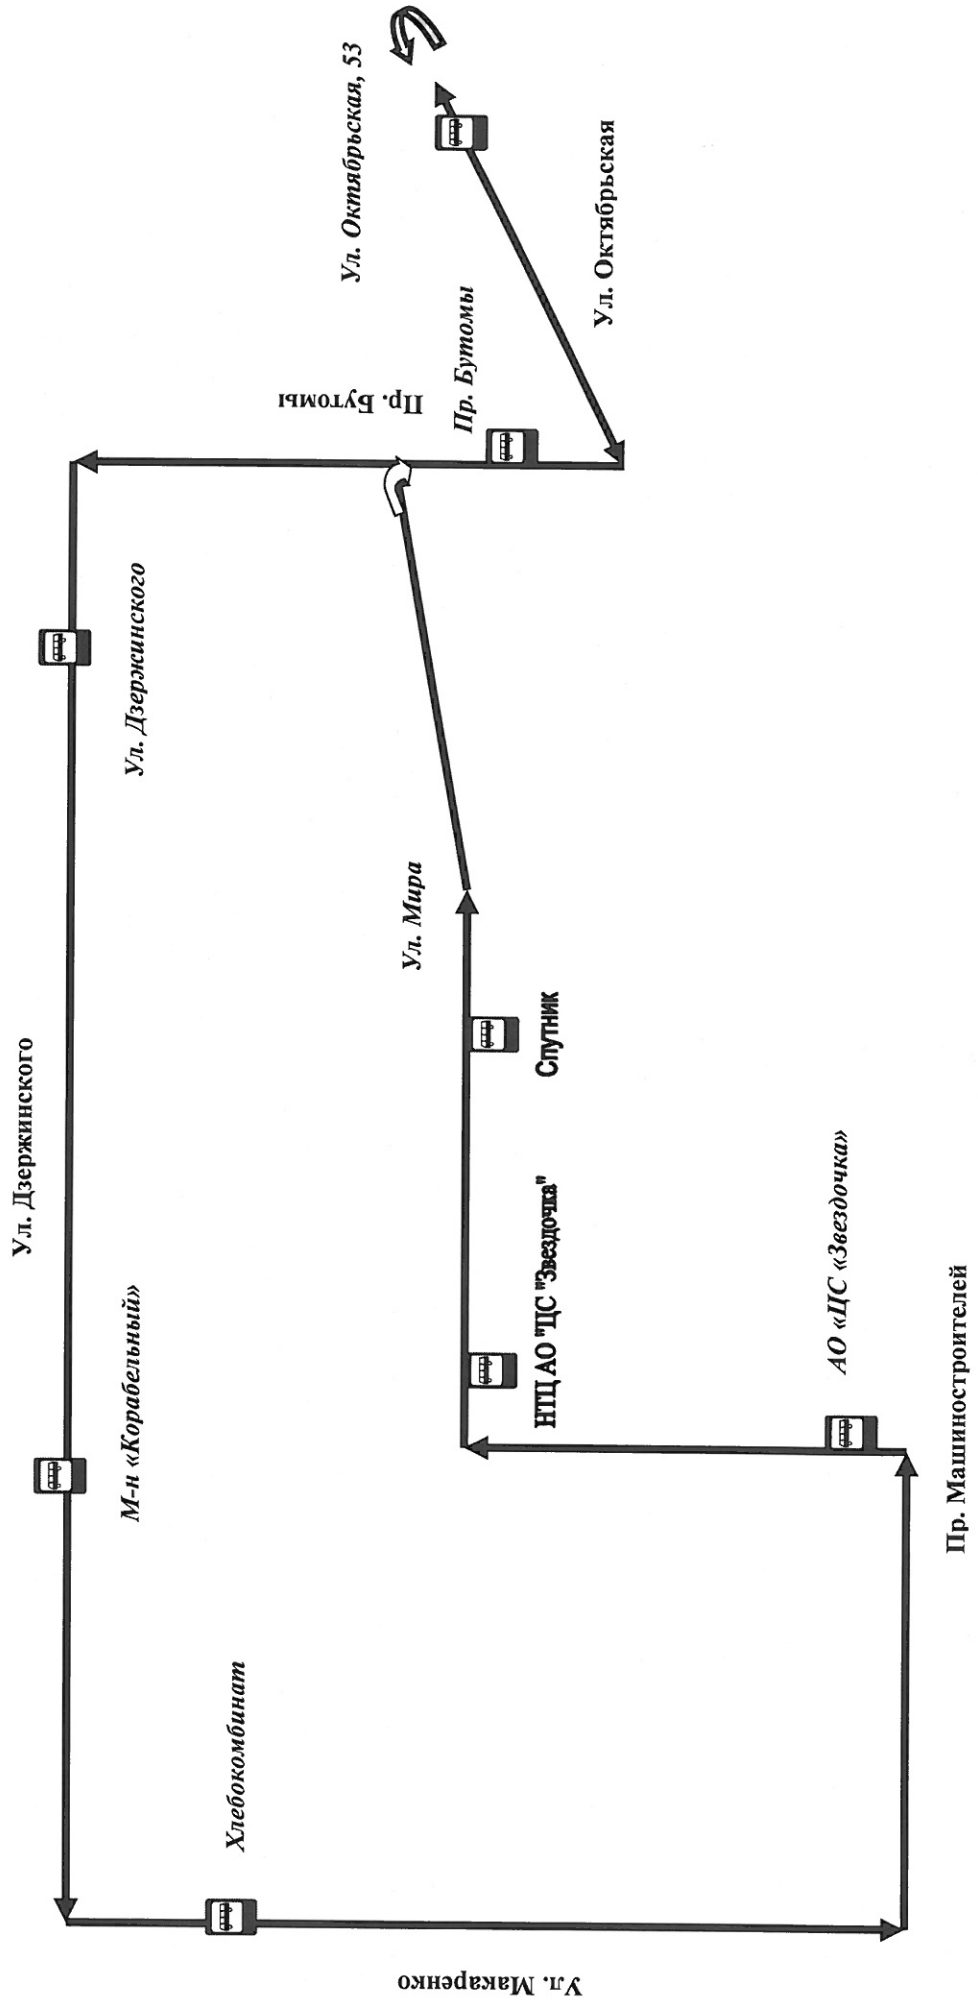

УТВЕРЖДЕНА

постановлением Администрации

Северодвинска от 17.02.2020 № 63-нв

**Схема маршрута регулярных перевозок по регулируемым тарифам
№ 2 «Хлебокомбинат – ул. Октябрьская»**