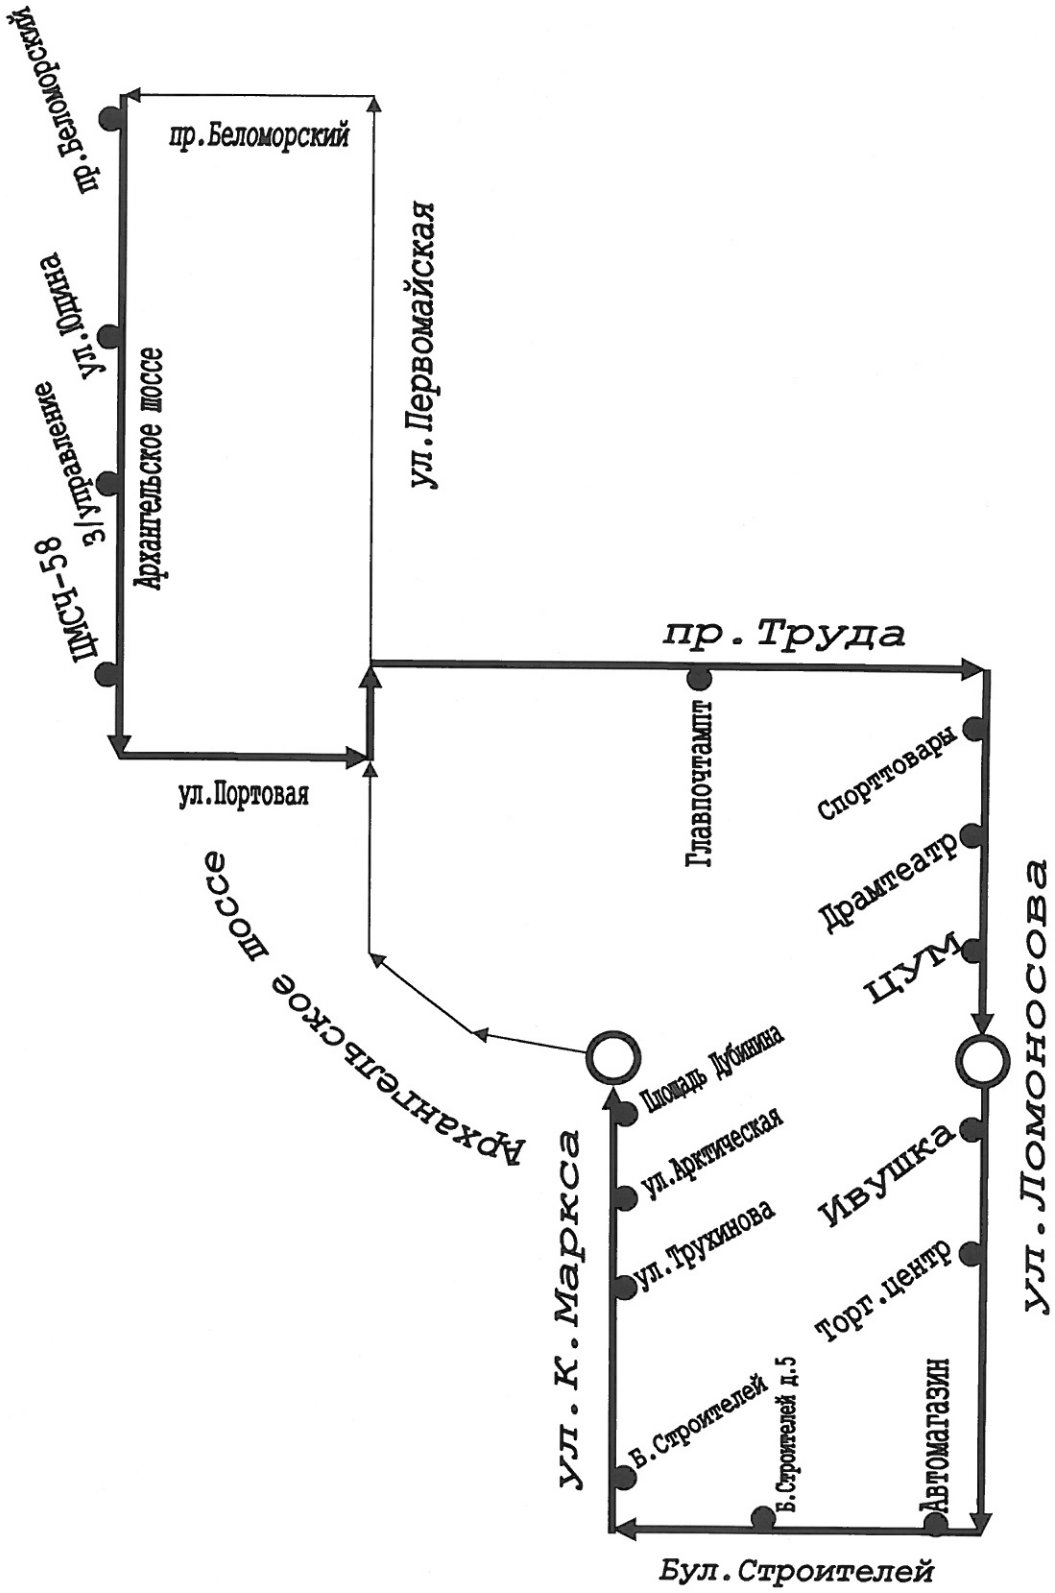

**Схема маршрута регулярных перевозок по регулируемым тарифам
№ 12 «Ивушка – пр. Беломорский» (2-я смена)**