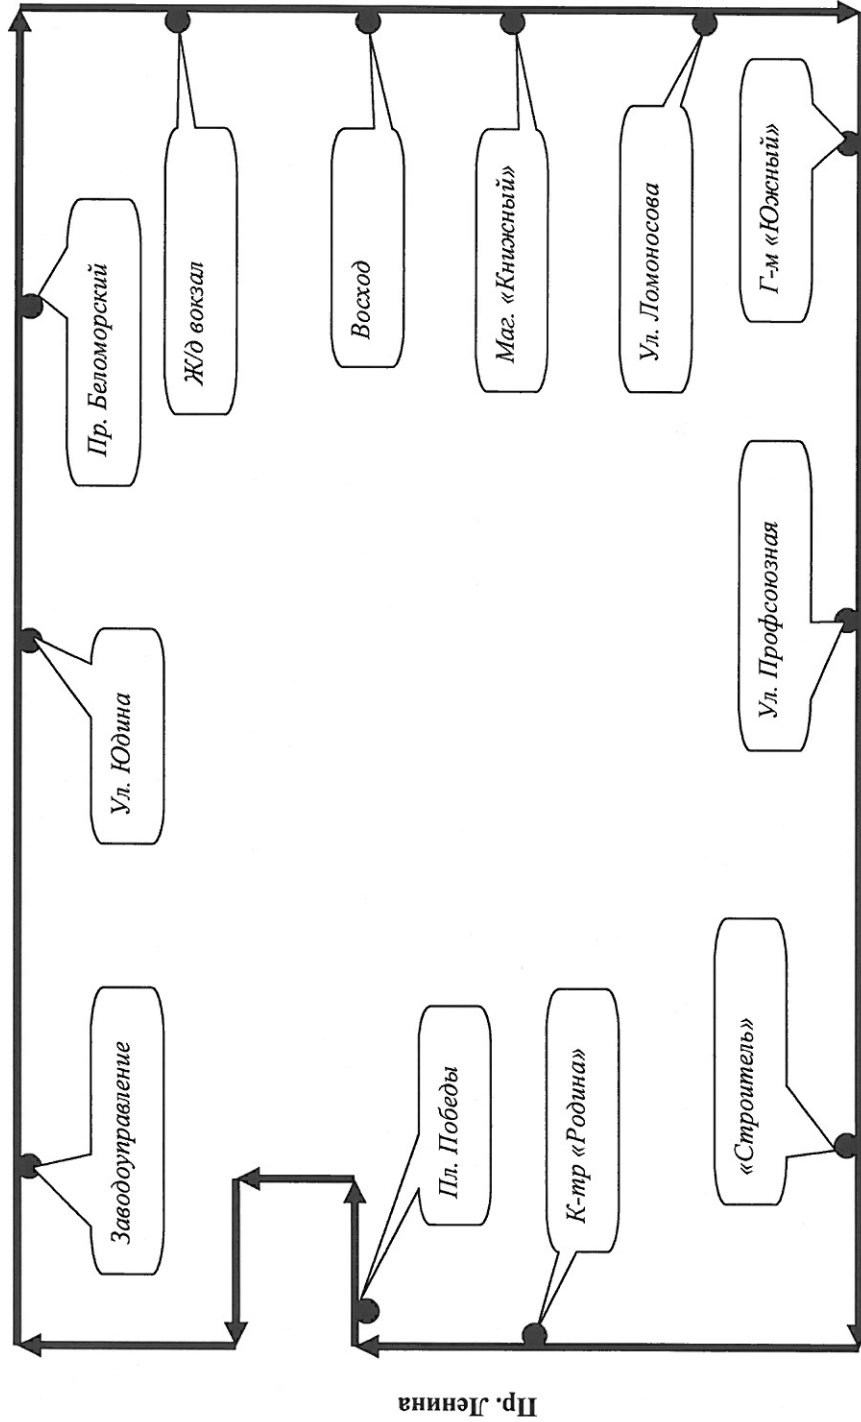

УТВЕРЖДЕНА

Схема маршрута регулярных перевозок по регулируемым тарифам
№ 25 «Гипермаркет «Южный» – пр. Беломорский»

постановлением Администрации
Северодвинска от 17.01.2012 № 63-па

Архангельское шоссе

Ул. Южная