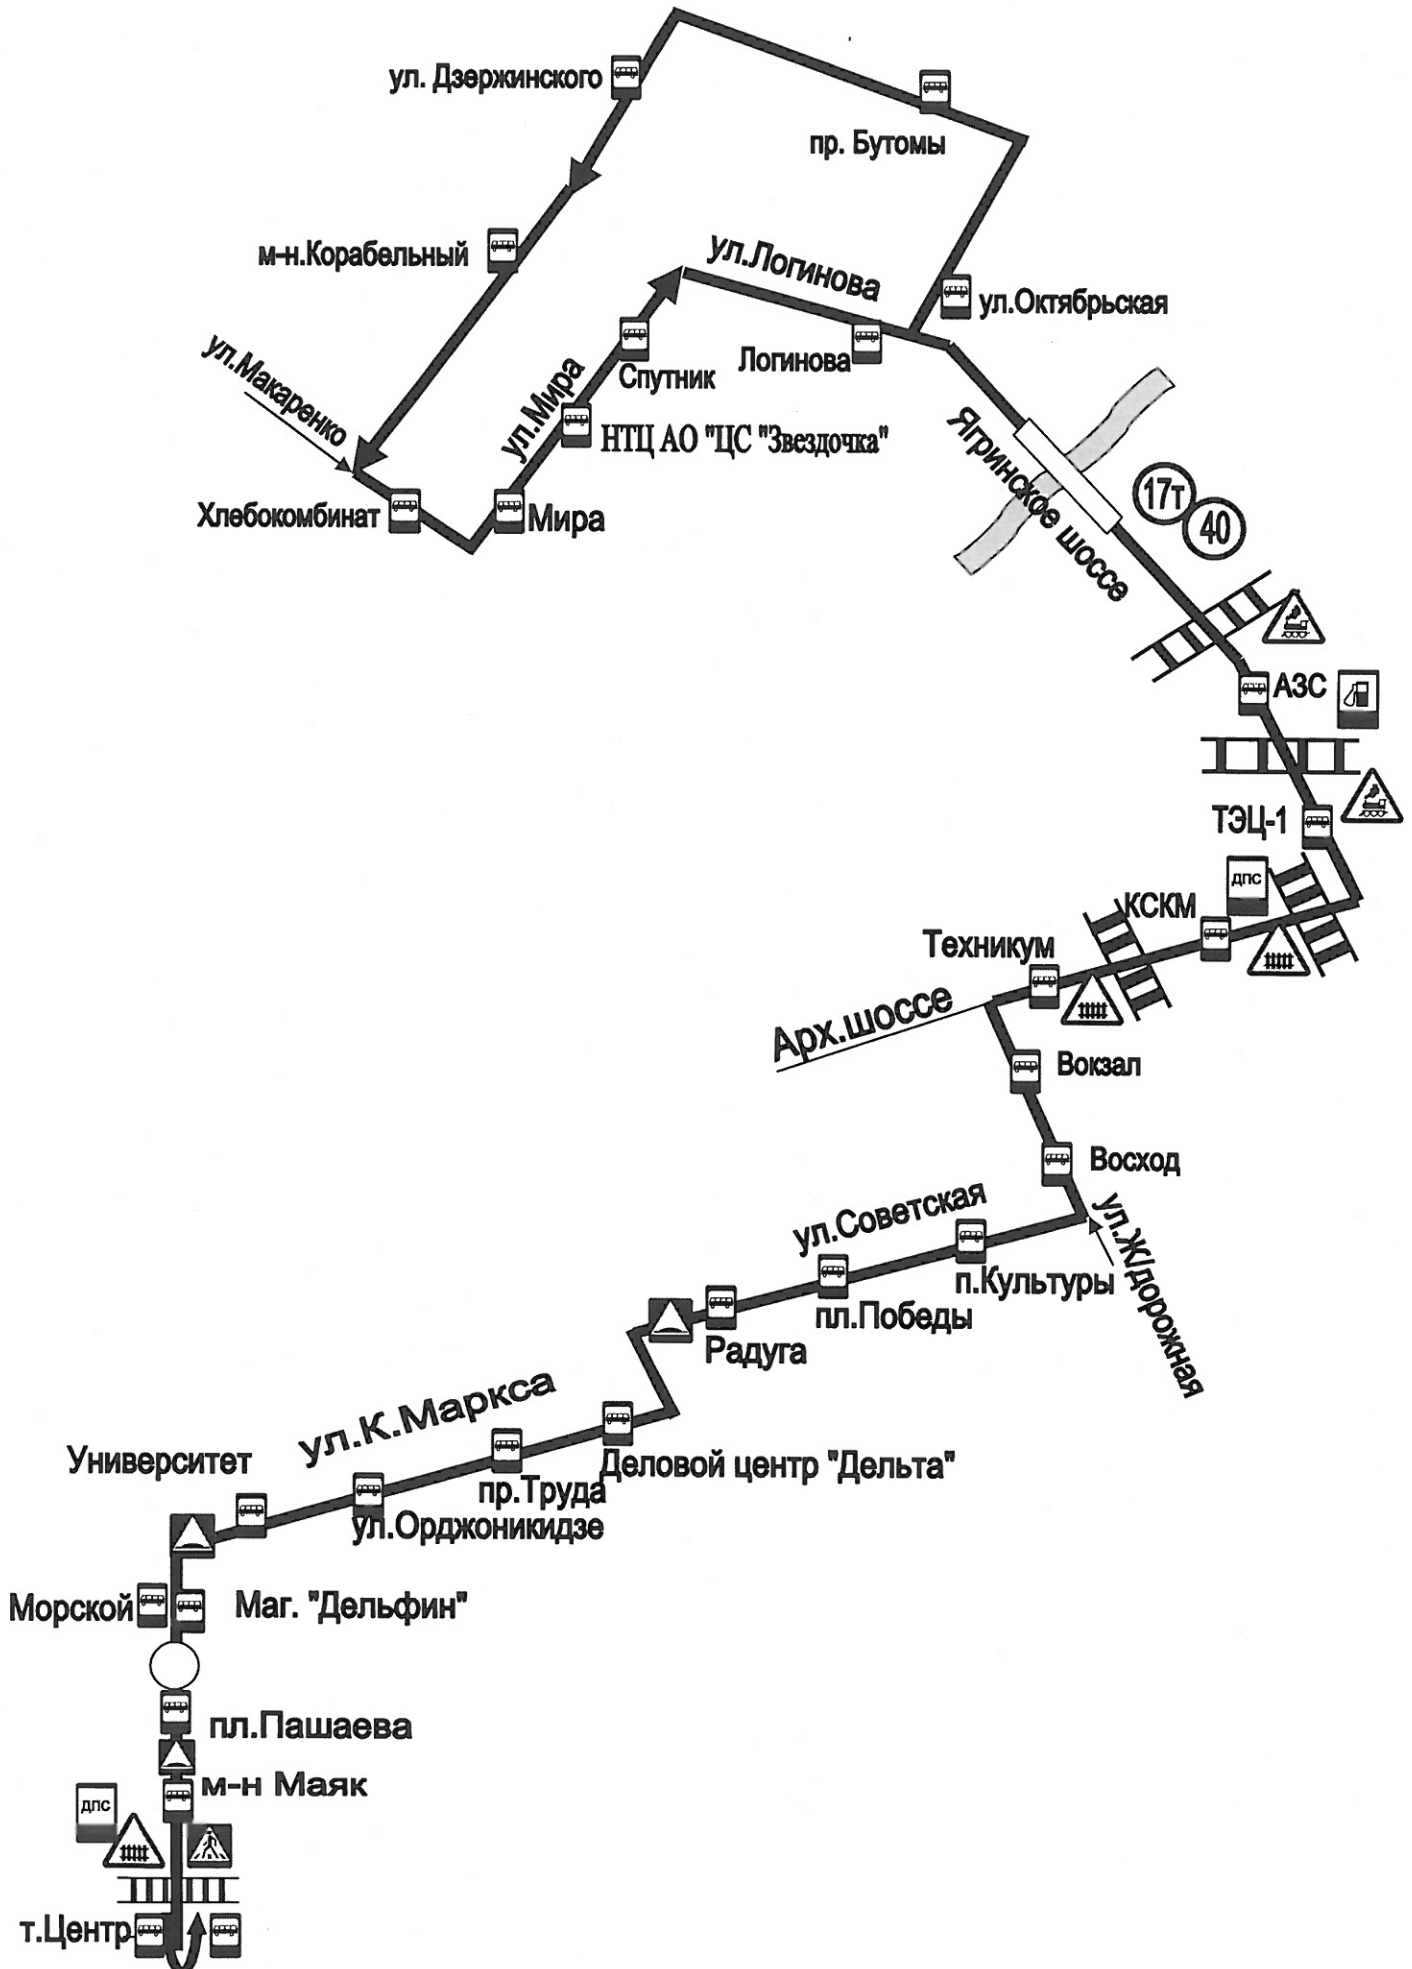

Схема маршрута регулярных перевозок по регулируемым тарифам
№ 15 «Торговый центр – НТЦ АО «ЦС «Звездочка» (выходной день)