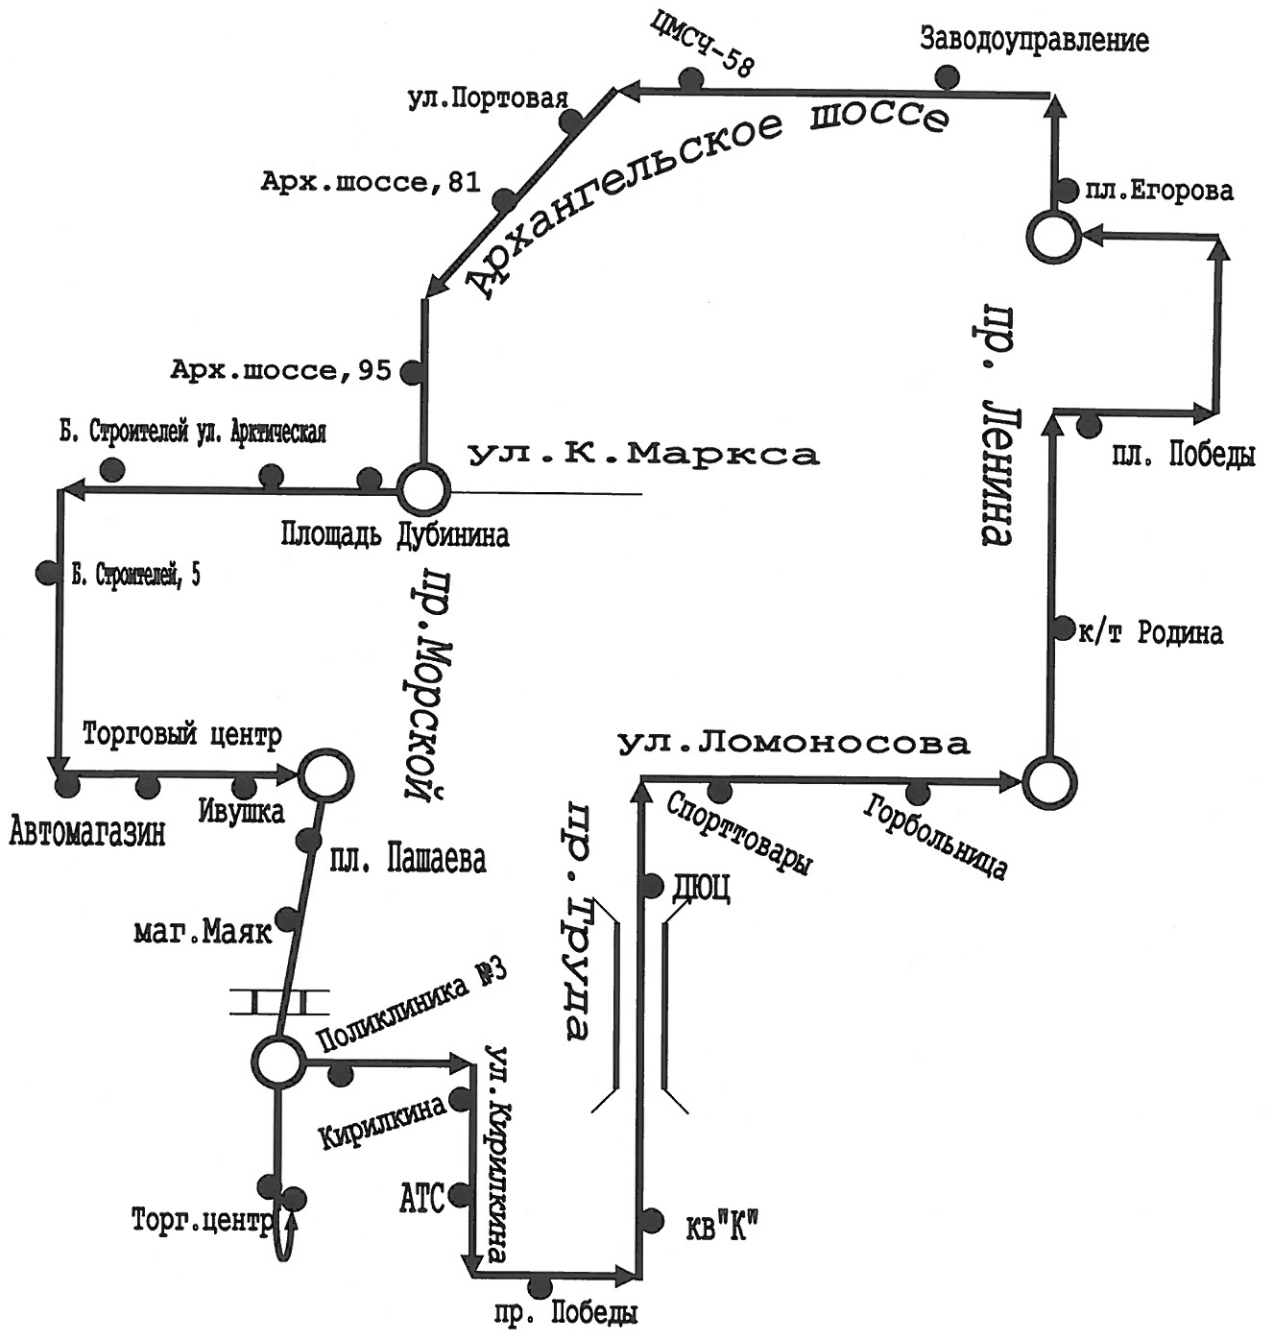

Схема маршрута регулярных перевозок по регулируемым тарифам
№ 18 «АТС – поликлиника ЦМСЧ-58»

Схема маршрута регулярных перевозок по регулируемым тарифам
№ 22 «Квартал К – НТЦ АО «ЦС «Звездочка»

УТВЕРЖДЕНА