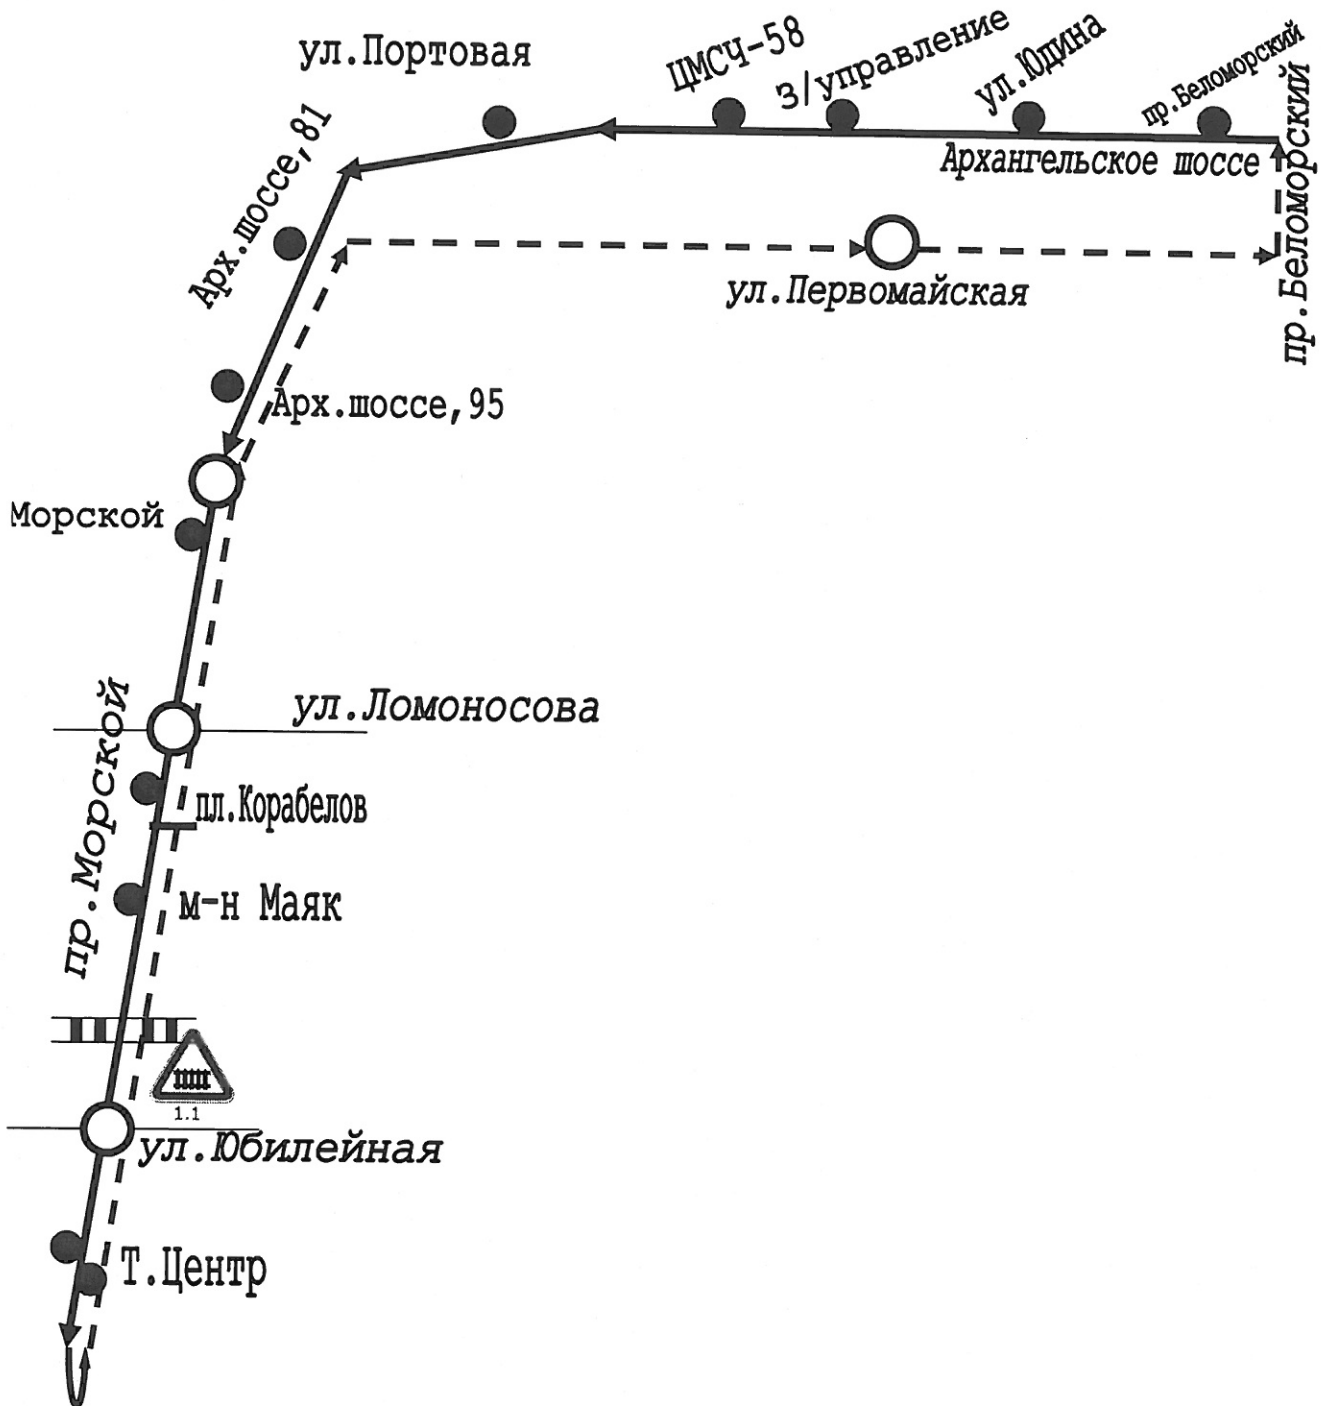

Схема маршрута регулярных перевозок по регулируемым тарифам
№ 5 «пр. Морской – пр. Беломорский» (2-я смена)

Схема маршрута регулярных перевозок по регулируемым тарифам УТВЕРЖДЕНА
№ 7 «пр. Морской – поликлиника ЦМСЧ-58»