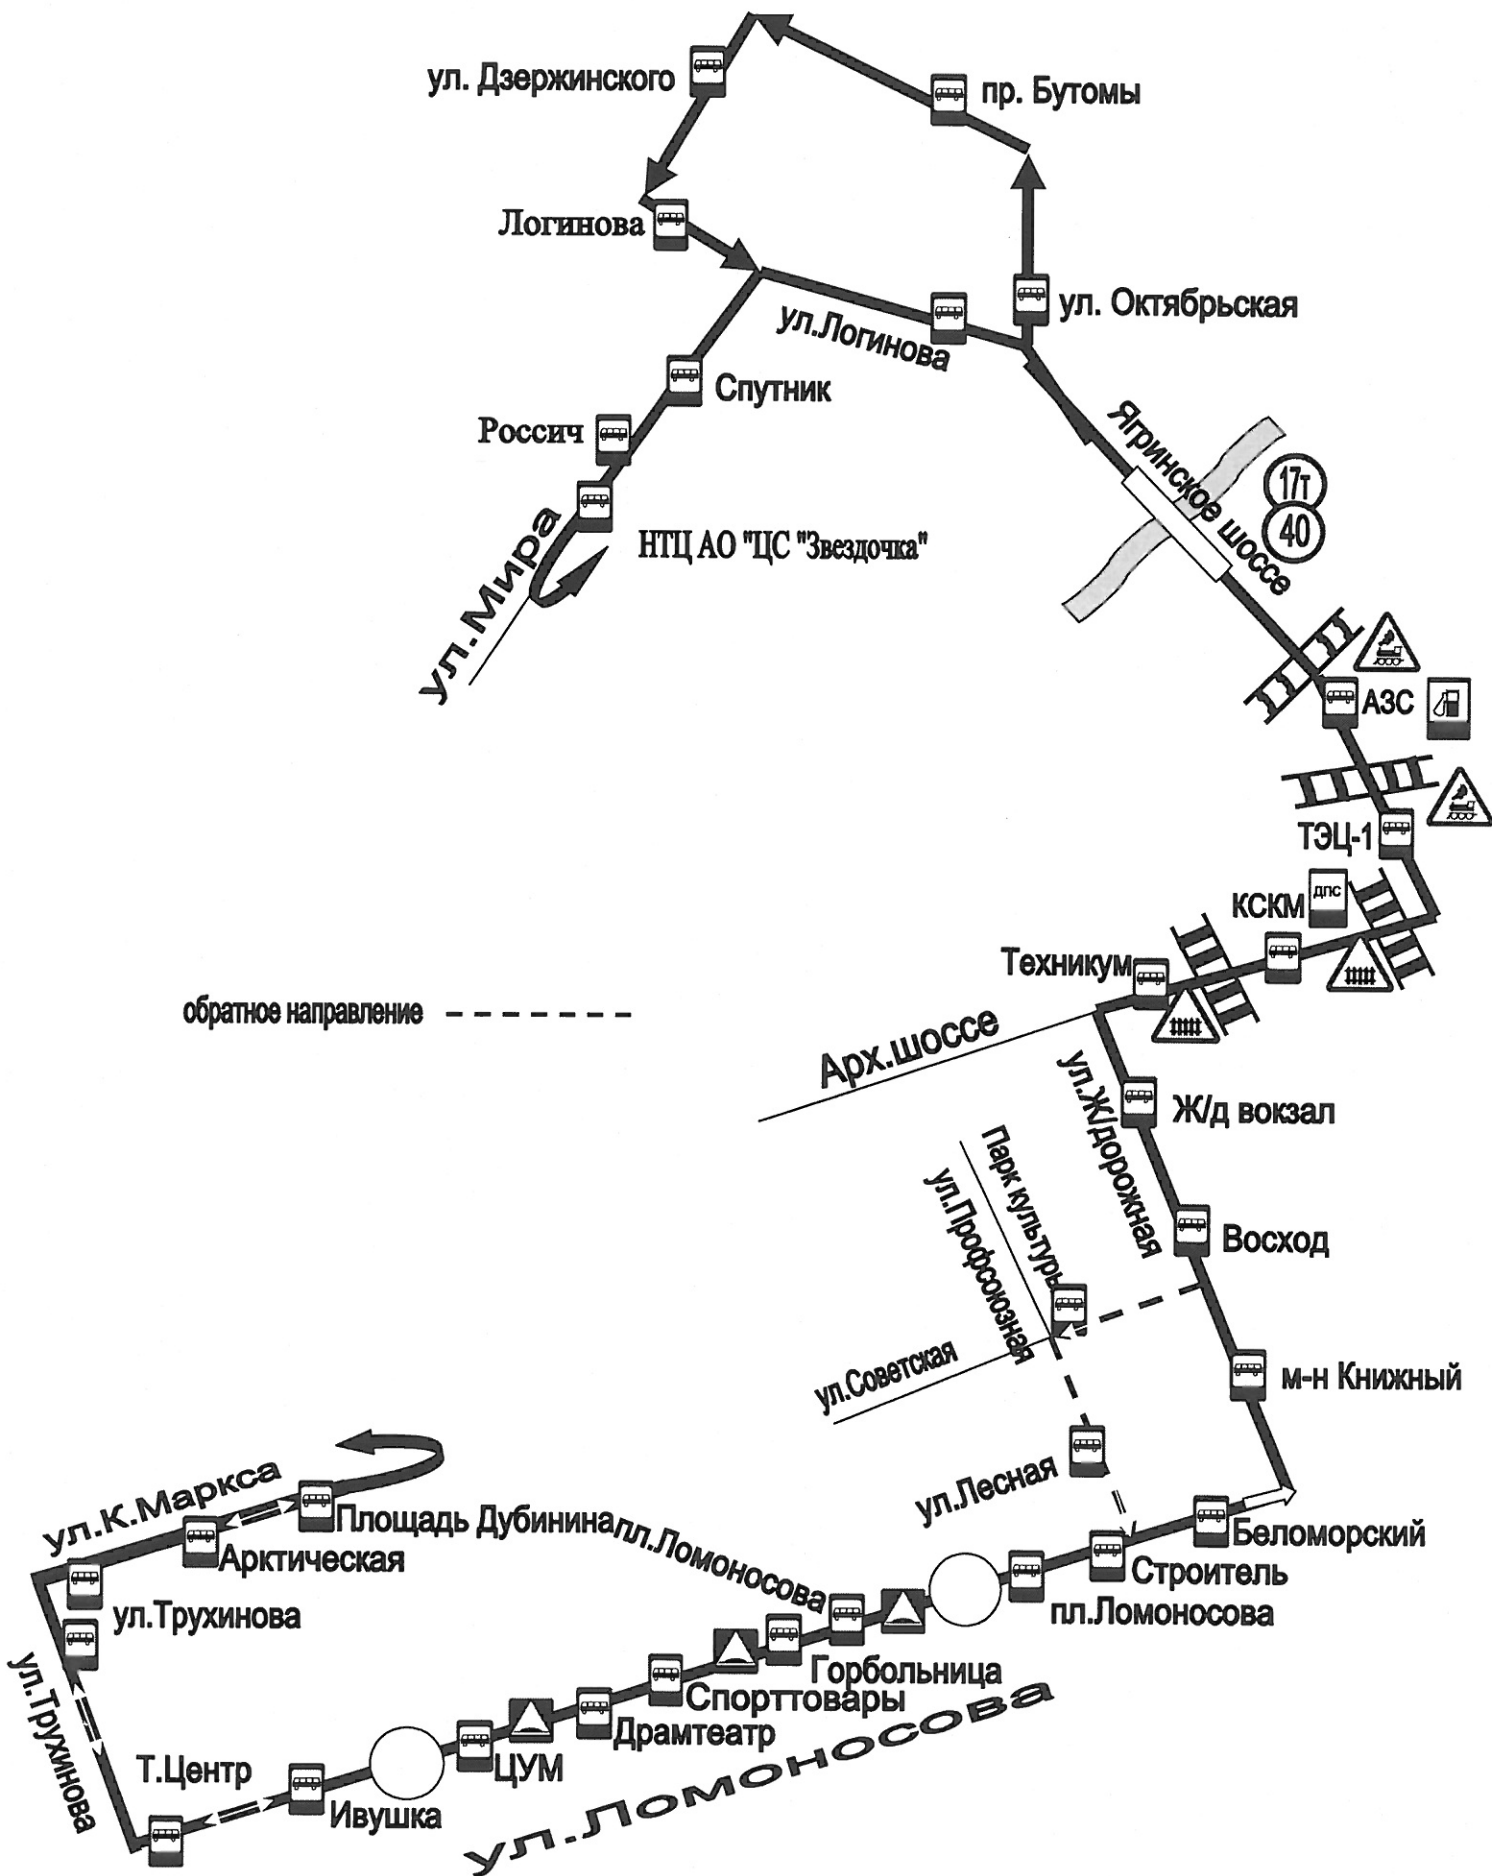

УТВЕРЖДЕНА
постановлением Администрации
Северодвинска от 17.02.2020 № 63-па

Схема маршрута регулярных перевозок по регулируемым тарифам
№ 1 «пр. Морской – АО «ЦС «Звездочка»
(рабочий день)

Схема маршрута регулярных перевозок по регулируемым тарифам № 1 «пр. Морской – АО «ЦС «Звездочка» (выходной день)