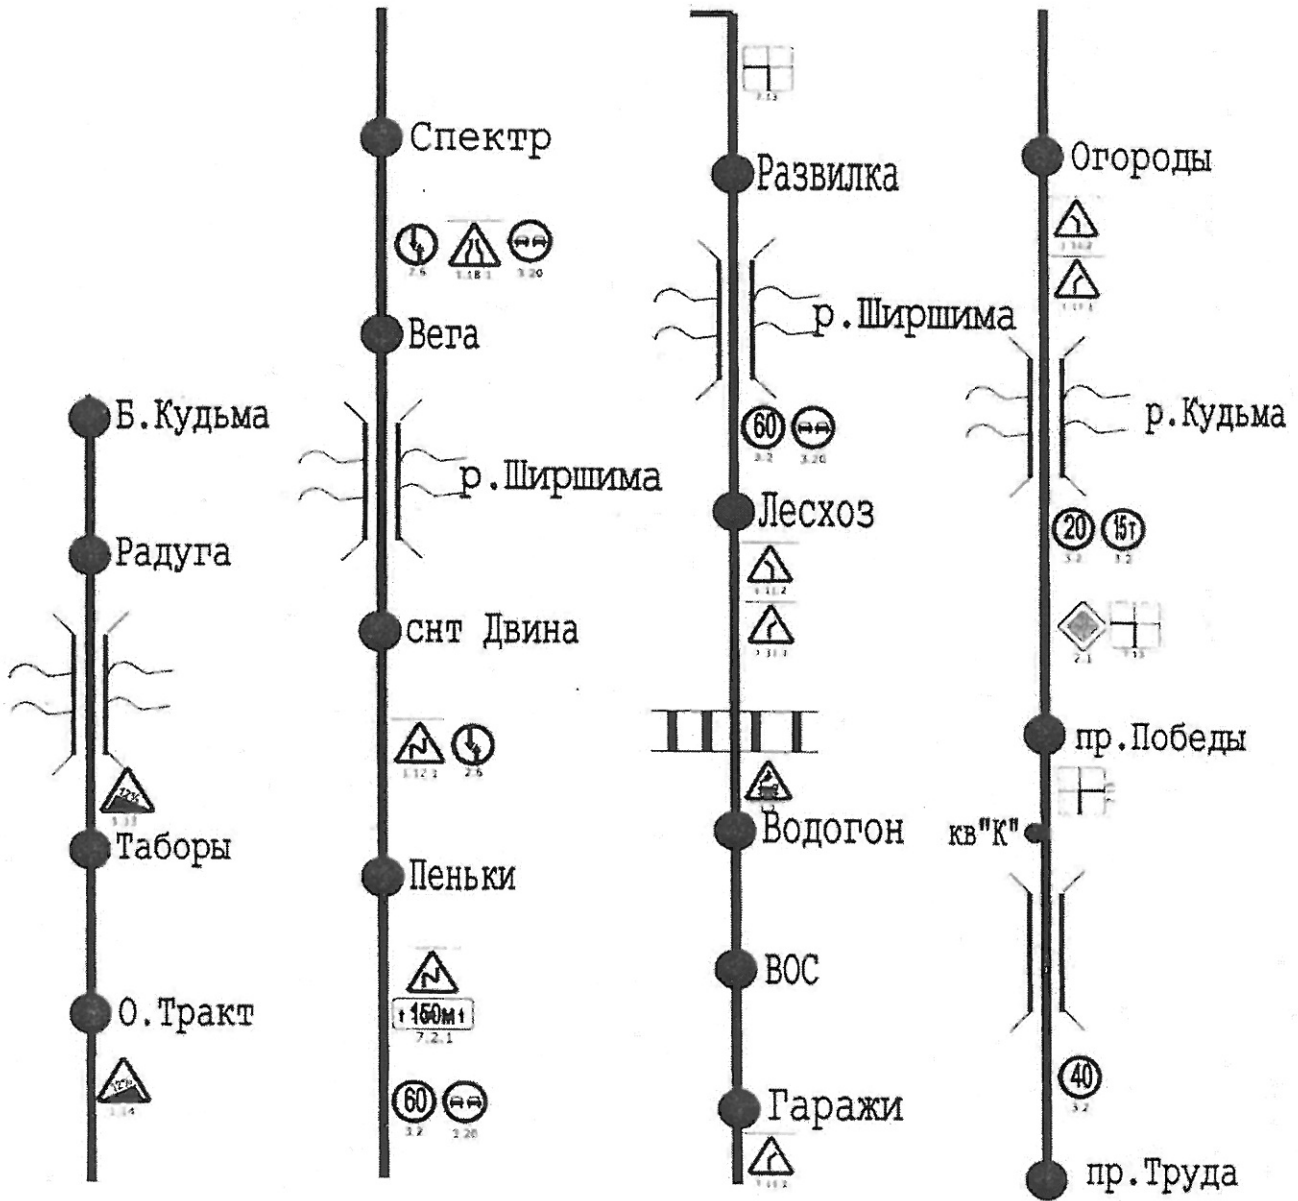

УТВЕРЖДЕНА
постановлением Администрации
Северодвинска от 17.02.2020 № 63-па

Схема маршрута регулярных перевозок по регулируемым тарифам
№ 101 «пр. Труда – дер. Б.Кудьма»