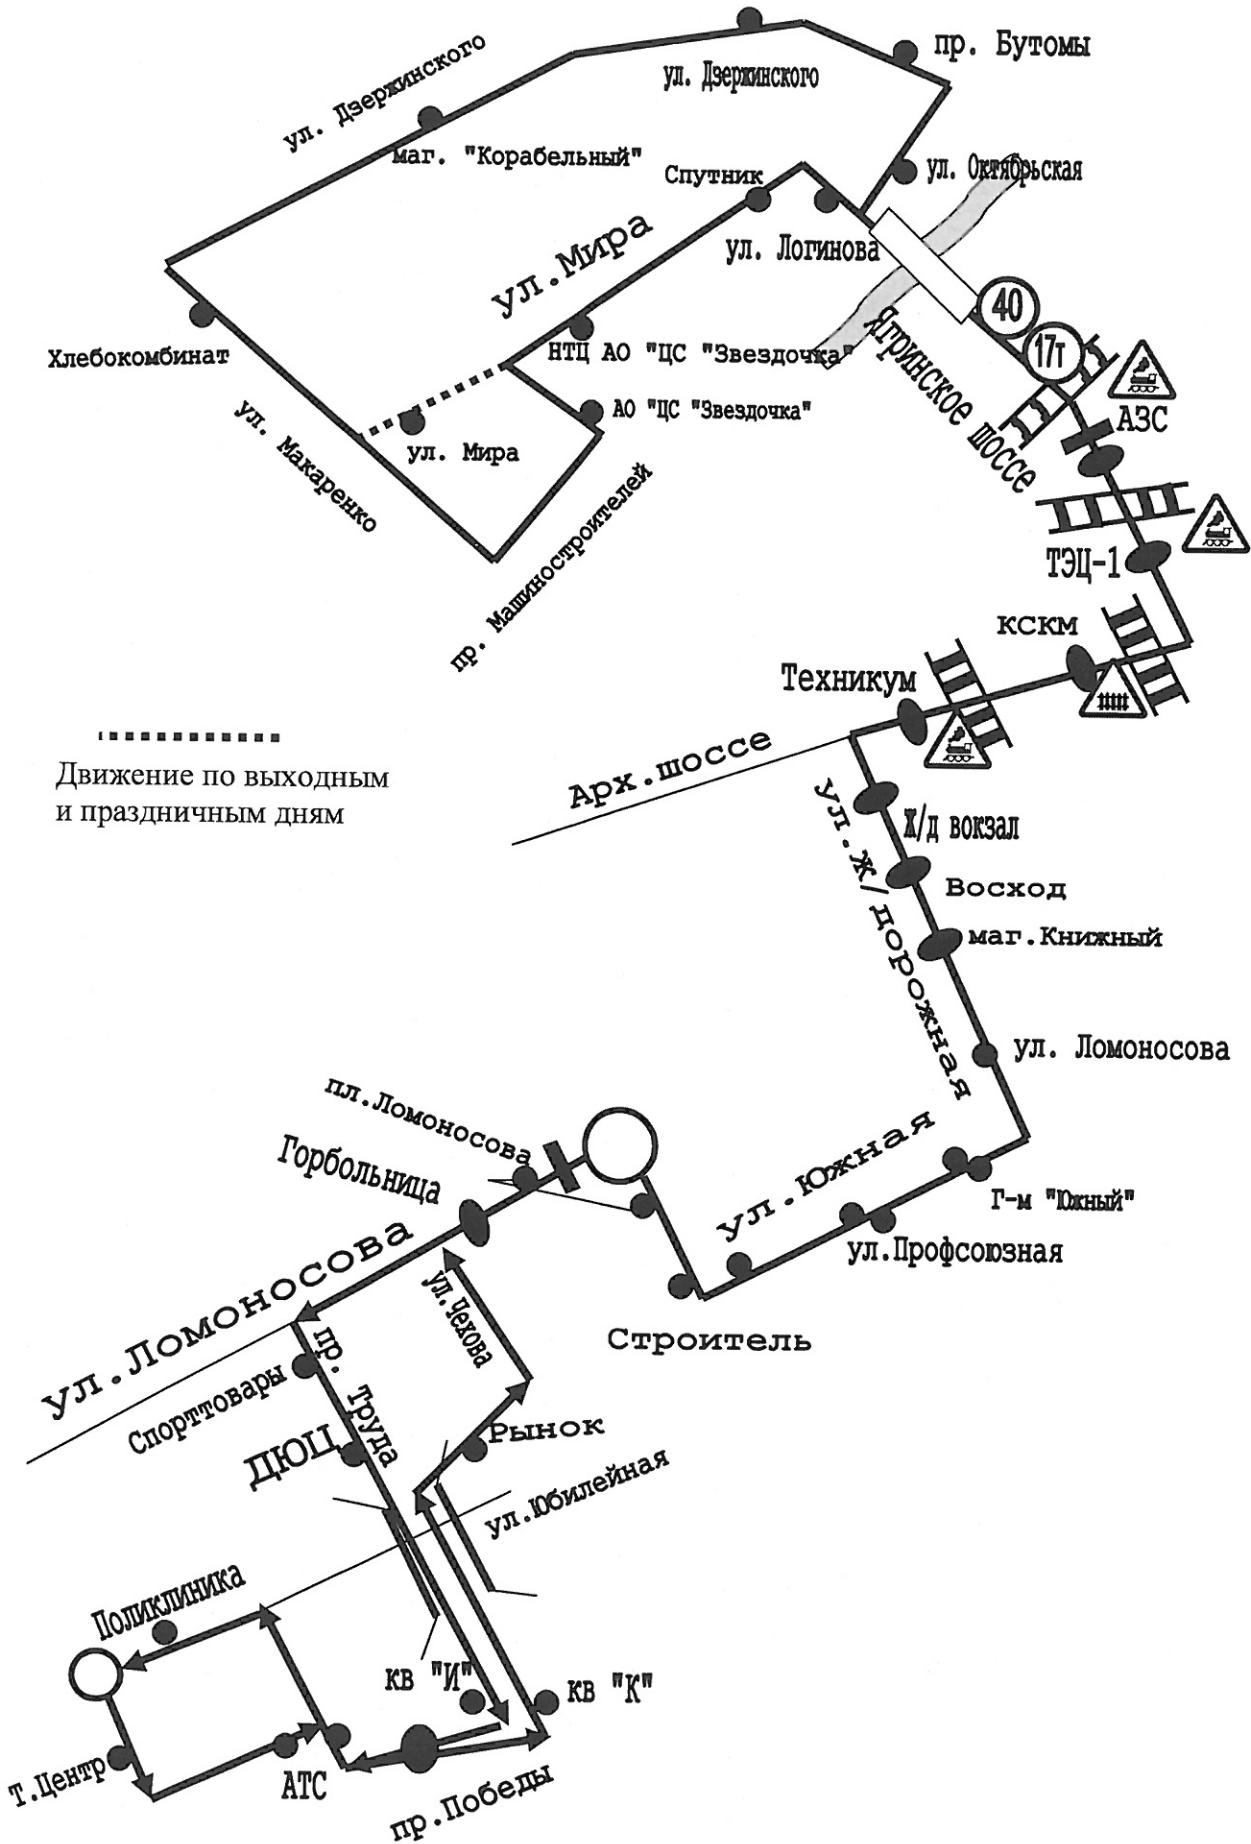

Схема маршрута регулярных перевозок по регулируемым тарифам
№ 18 «АТС – поликлиника ЦМСЧ-58»

Схема маршрута регулярных перевозок по регулируемым тарифам
№ 22 «Квартал К – НТЦ АО «ЦС «Звездочка»

УТВЕРЖДЕНА