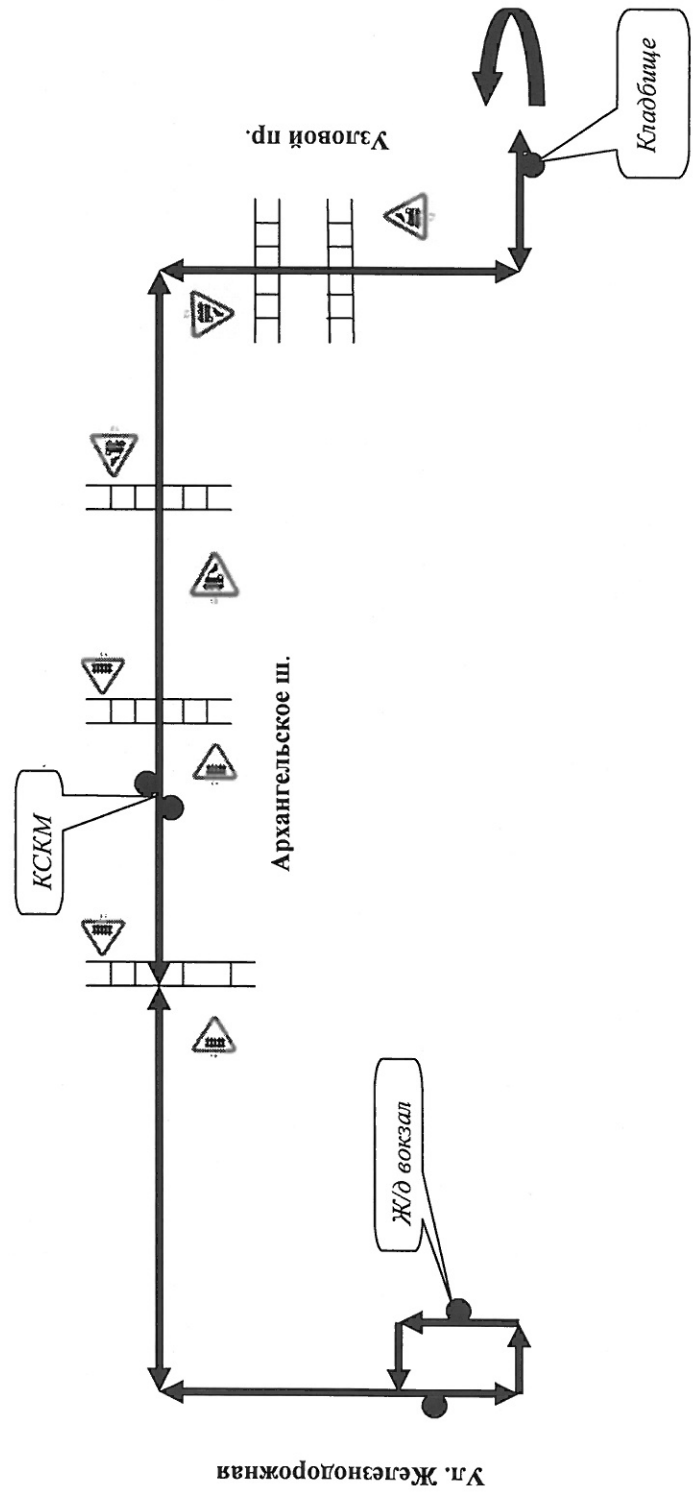

УТВЕРЖДЕНА
постановлением Администрации
Северодвинска от 17.02.2020 № 63-10

Схема маршрута регулярных перевозок по регулируемым тарифам
№ 14 «Железнодорожный вокзал – Кладбище»

Схема маршрута регулярных перевозок по регулируемым тарифам
№ 15 «Торговый центр – НТЦ АО «ЦС «Звездочка»
(рабочий день)