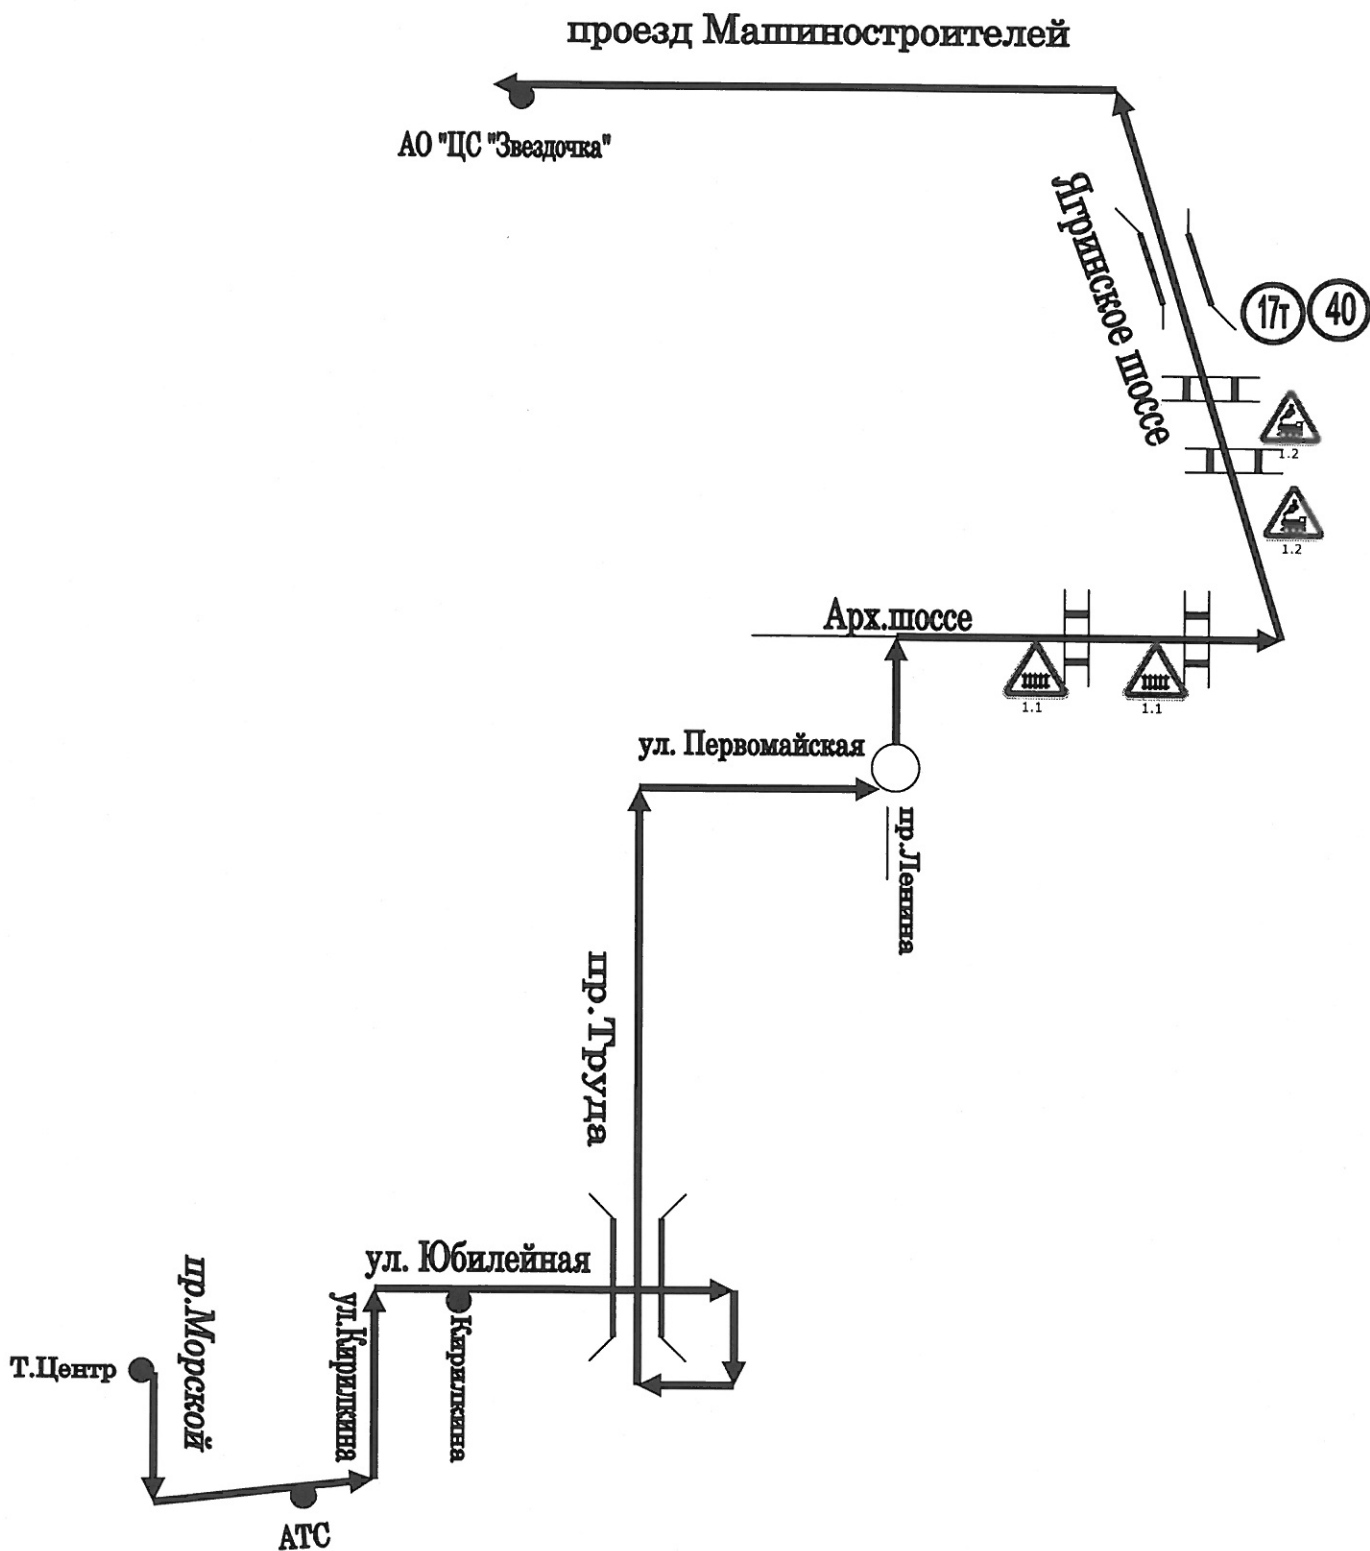

УТВЕРЖДЕНА
постановлением Администрации
Северодвинска от 17.02.2019 № 63-па

Схема маршрута регулярных перевозок по регулируемым тарифам
№ 29 «Торговый центр – АО «ЦС «Звездочка»