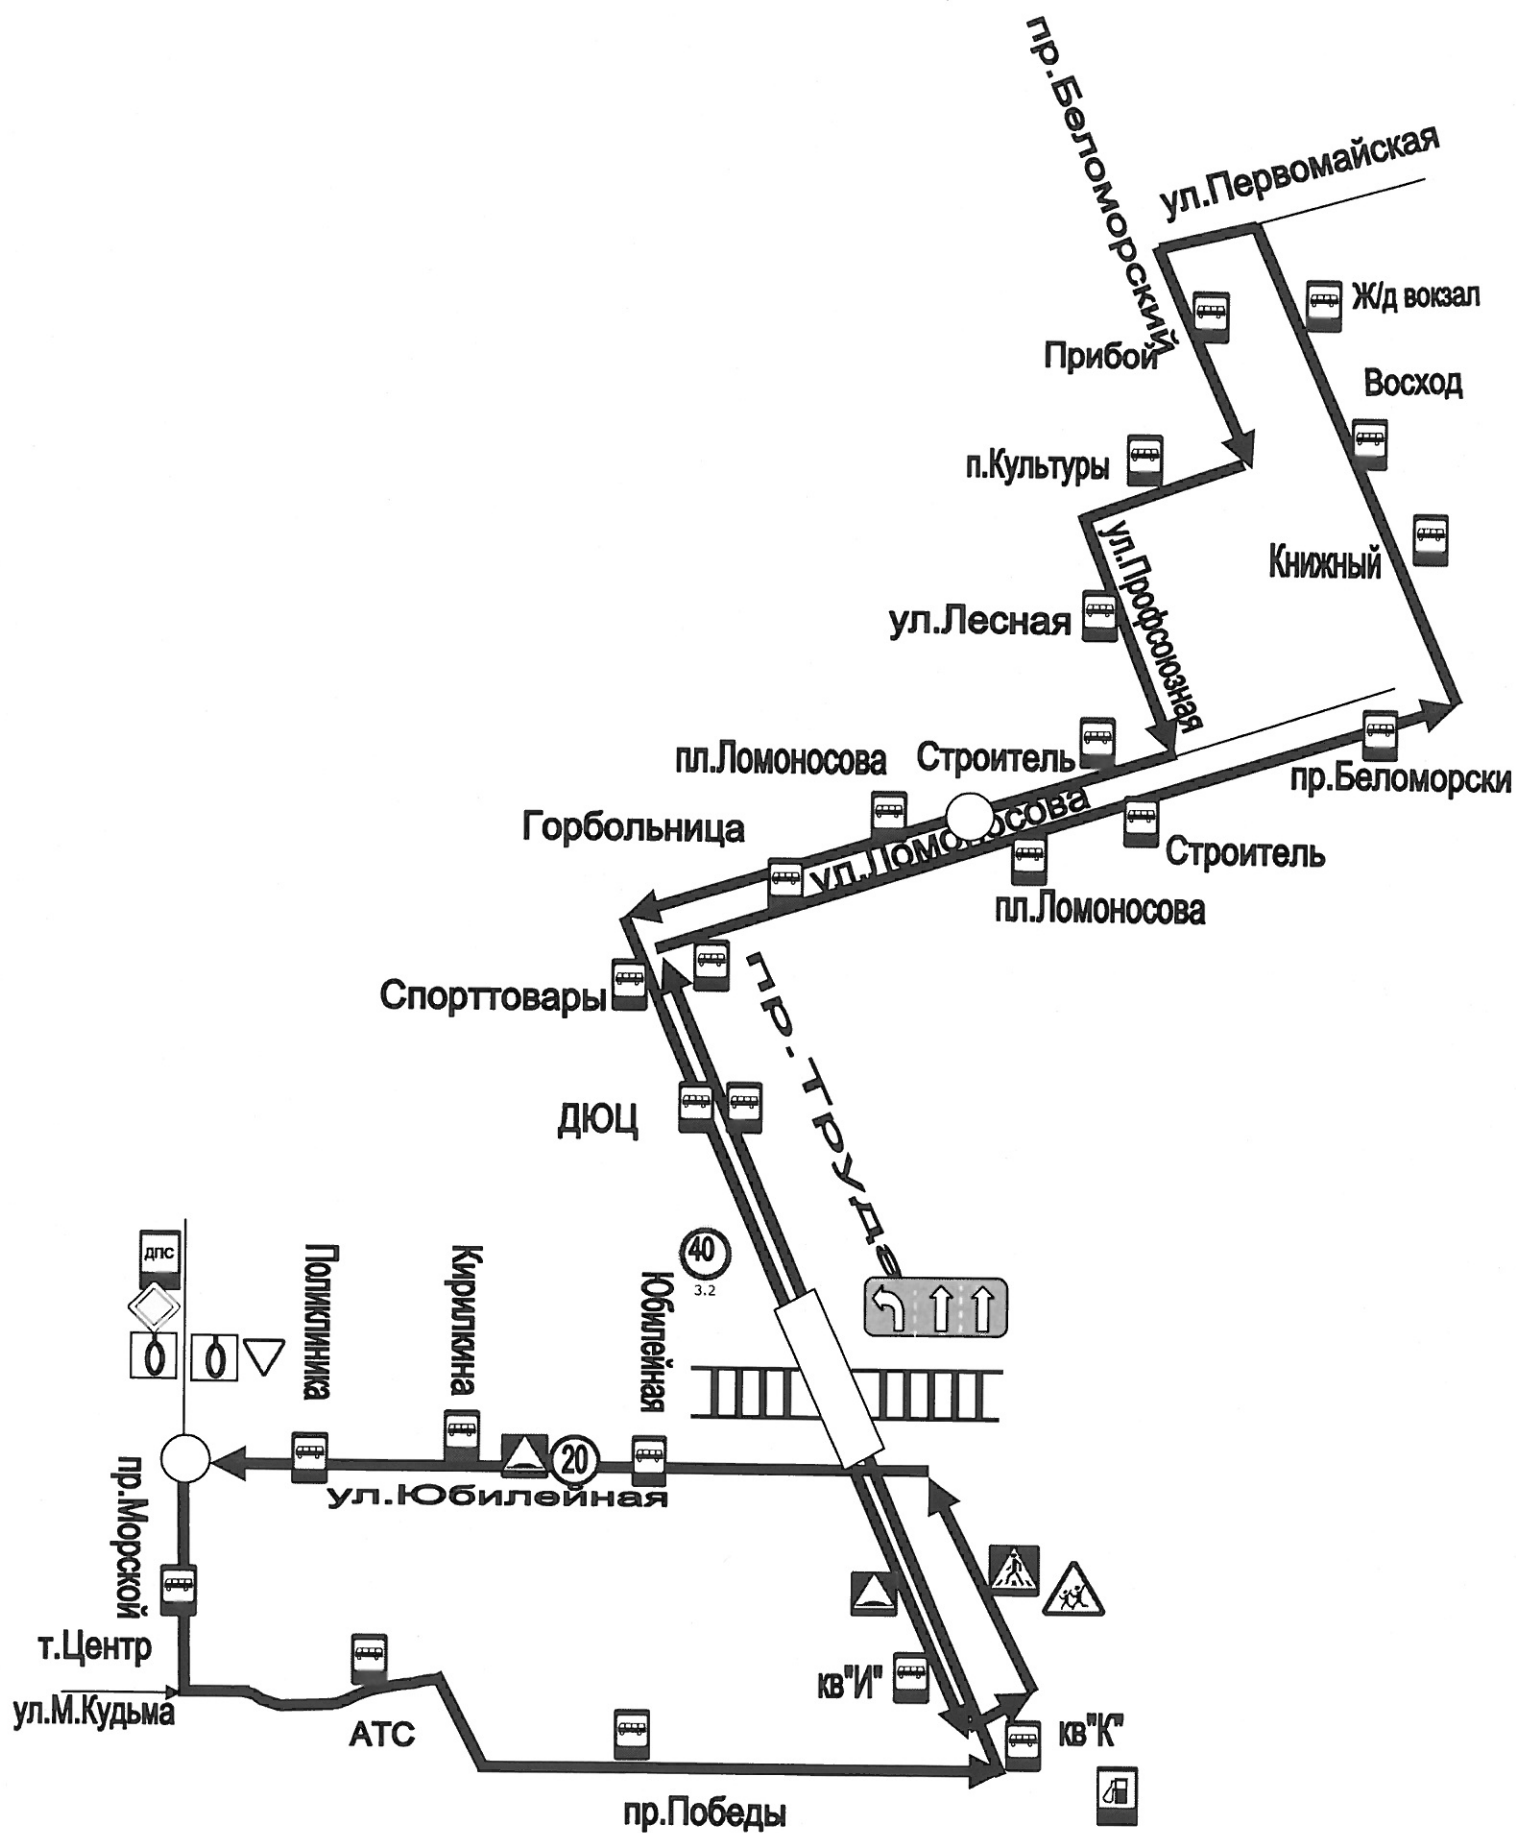

Схема маршрута регулярных перевозок по регулируемым тарифам
№ 16 «Железнодорожный вокзал – АТС»
(рабочий день)

Схема маршрута регулярных перевозок по регулируемым тарифам
 № 16 «Железнодорожный вокзал – АТС»
 (выходной день)