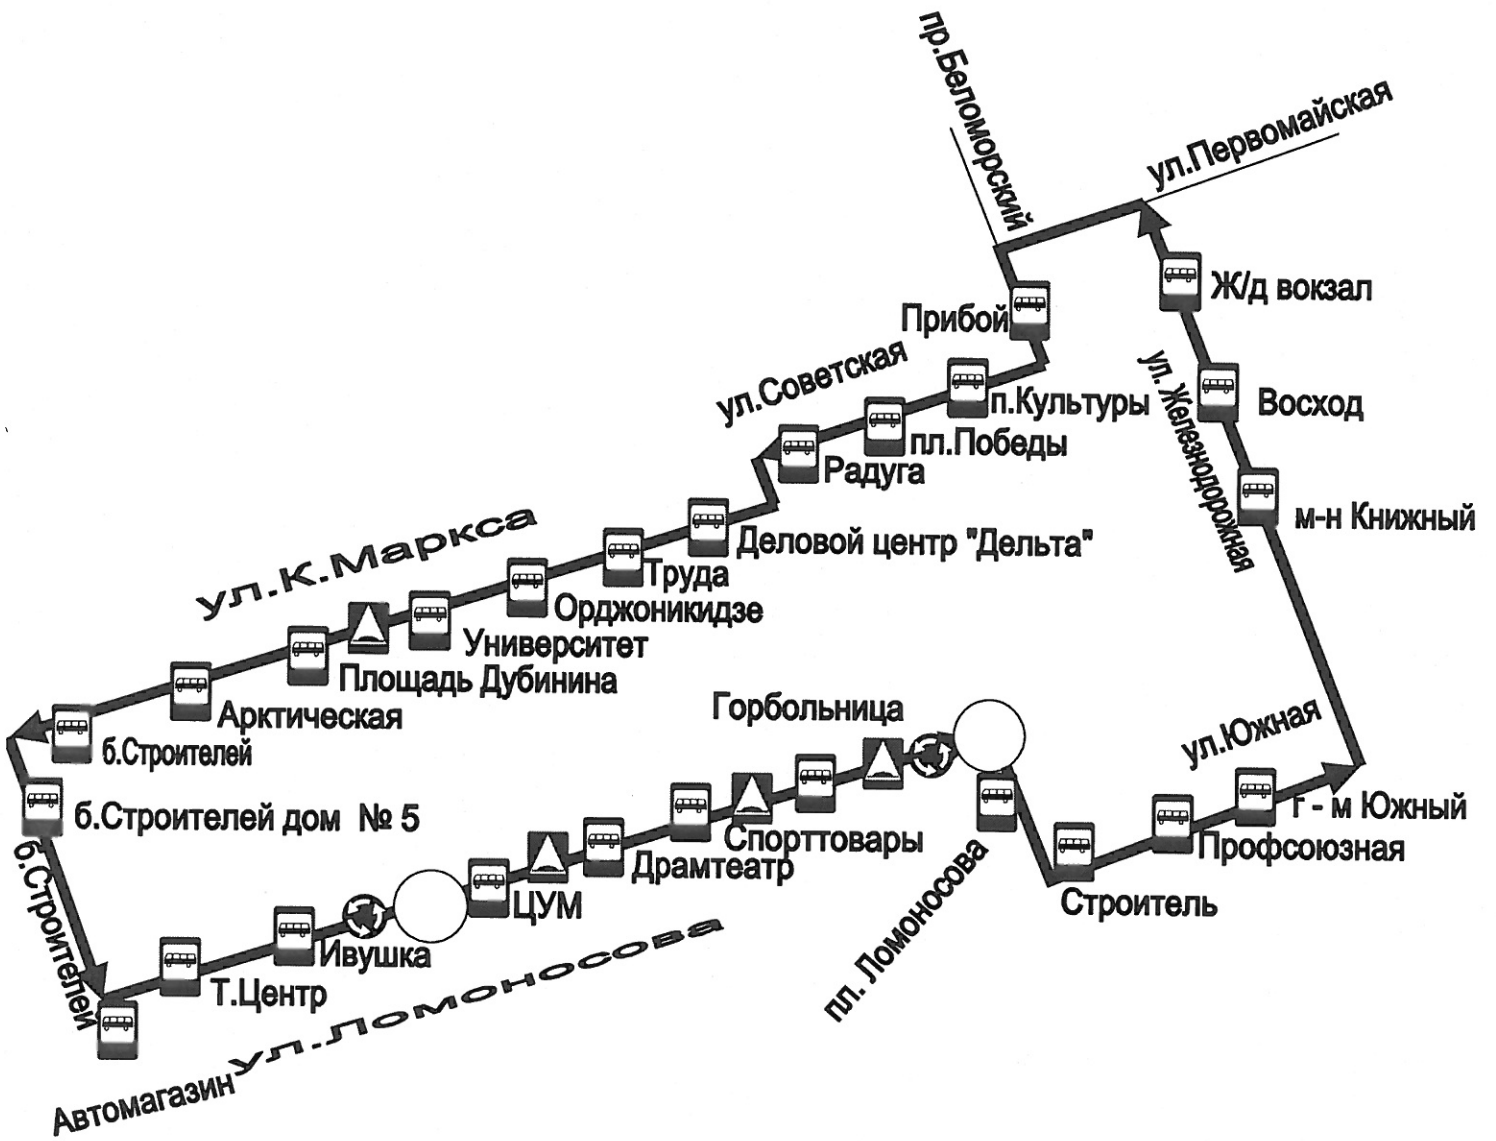

УТВЕРЖДЕНА
постановлением Администрации
Северодвинска от 17.01.2010 № 63-ПА

Схема маршрута регулярных перевозок по регулируемым тарифам
№ 3А «Прибой» – пр. Морской (кольцевой)»