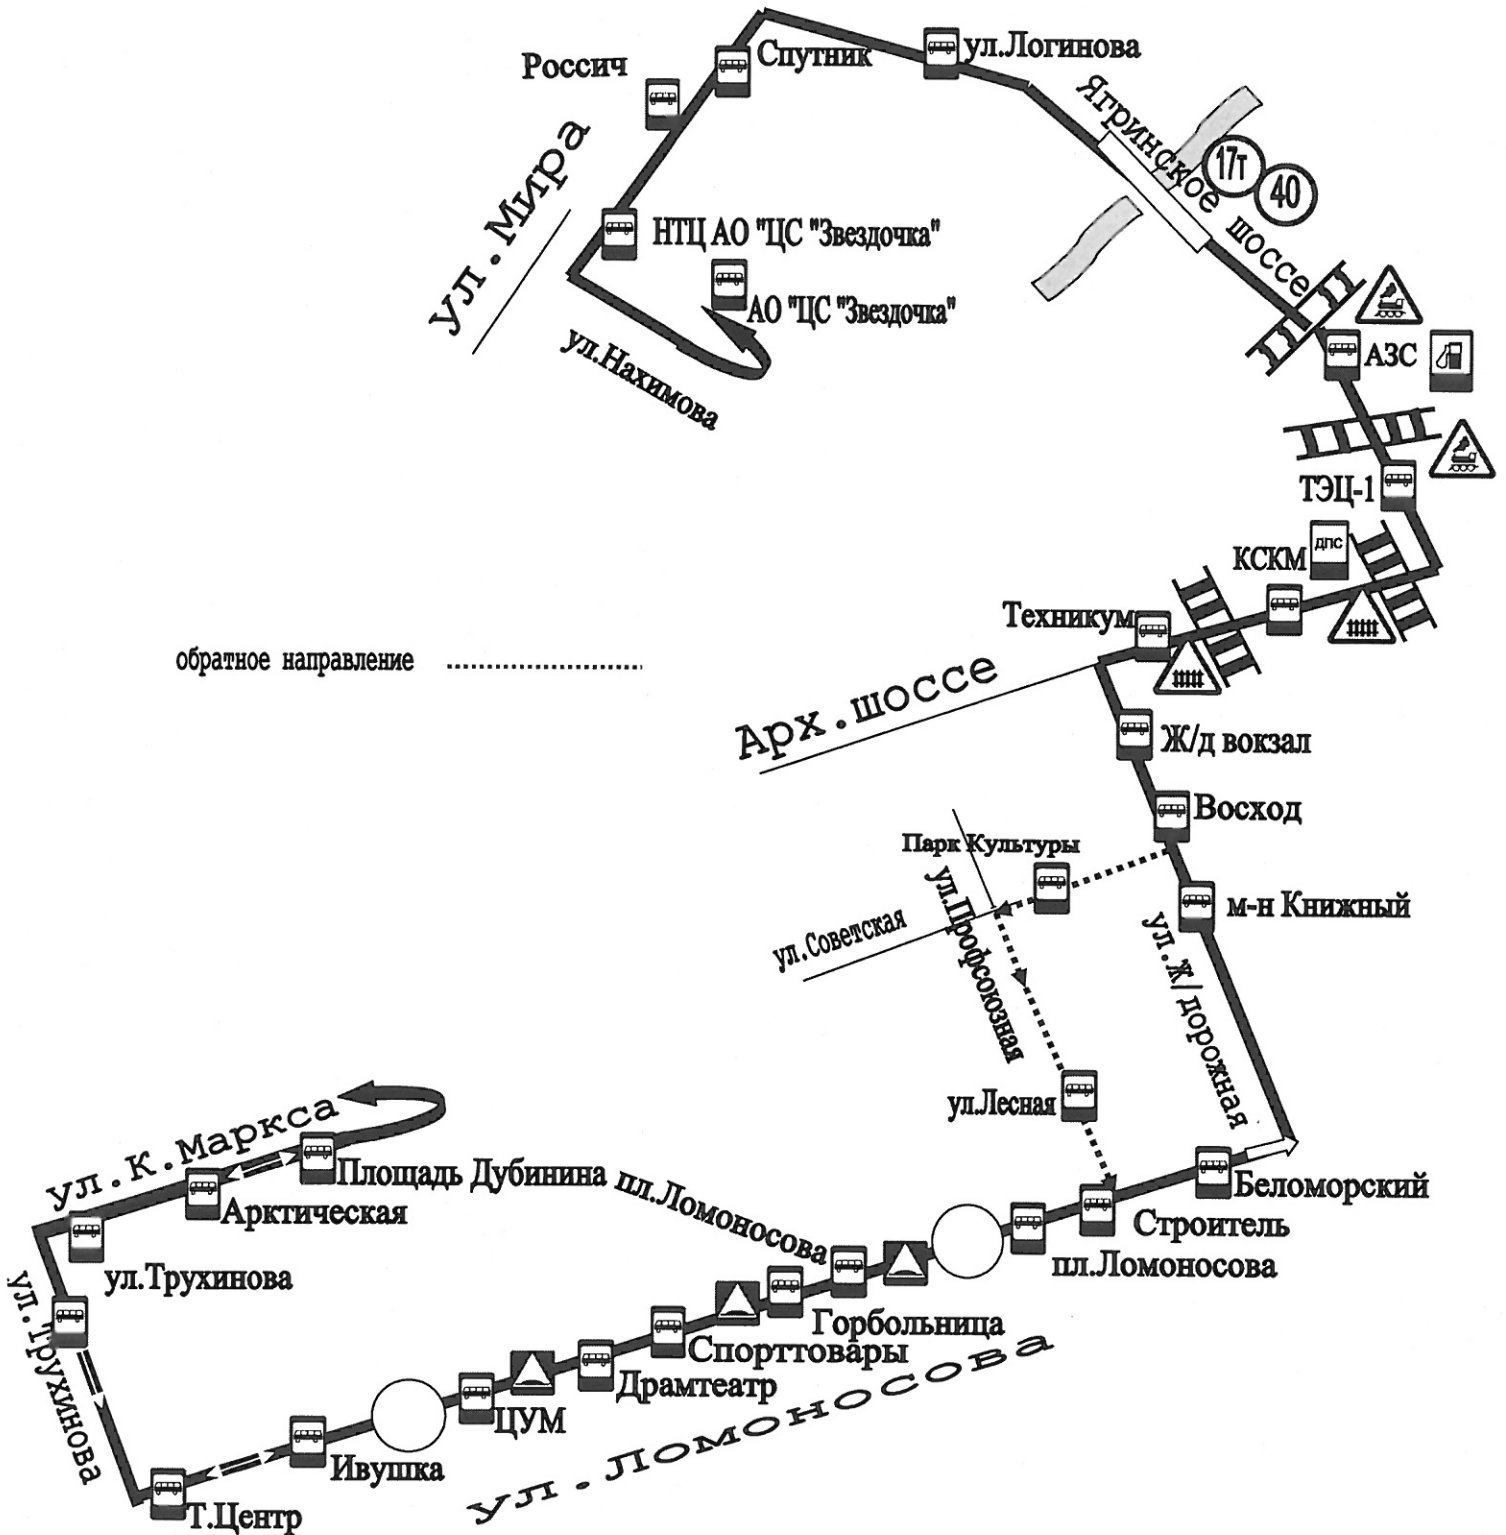

УТВЕРЖДЕНА
постановлением Администрации
Северодвинска от 17.02.2020 № 63-па

Схема маршрута регулярных перевозок по регулируемым тарифам
№ 1 «пр. Морской – АО «ЦС «Звездочка»
(рабочий день)

Схема маршрута регулярных перевозок по регулируемым тарифам № 1 «пр. Морской – АО «ЦС «Звездочка» (выходной день)