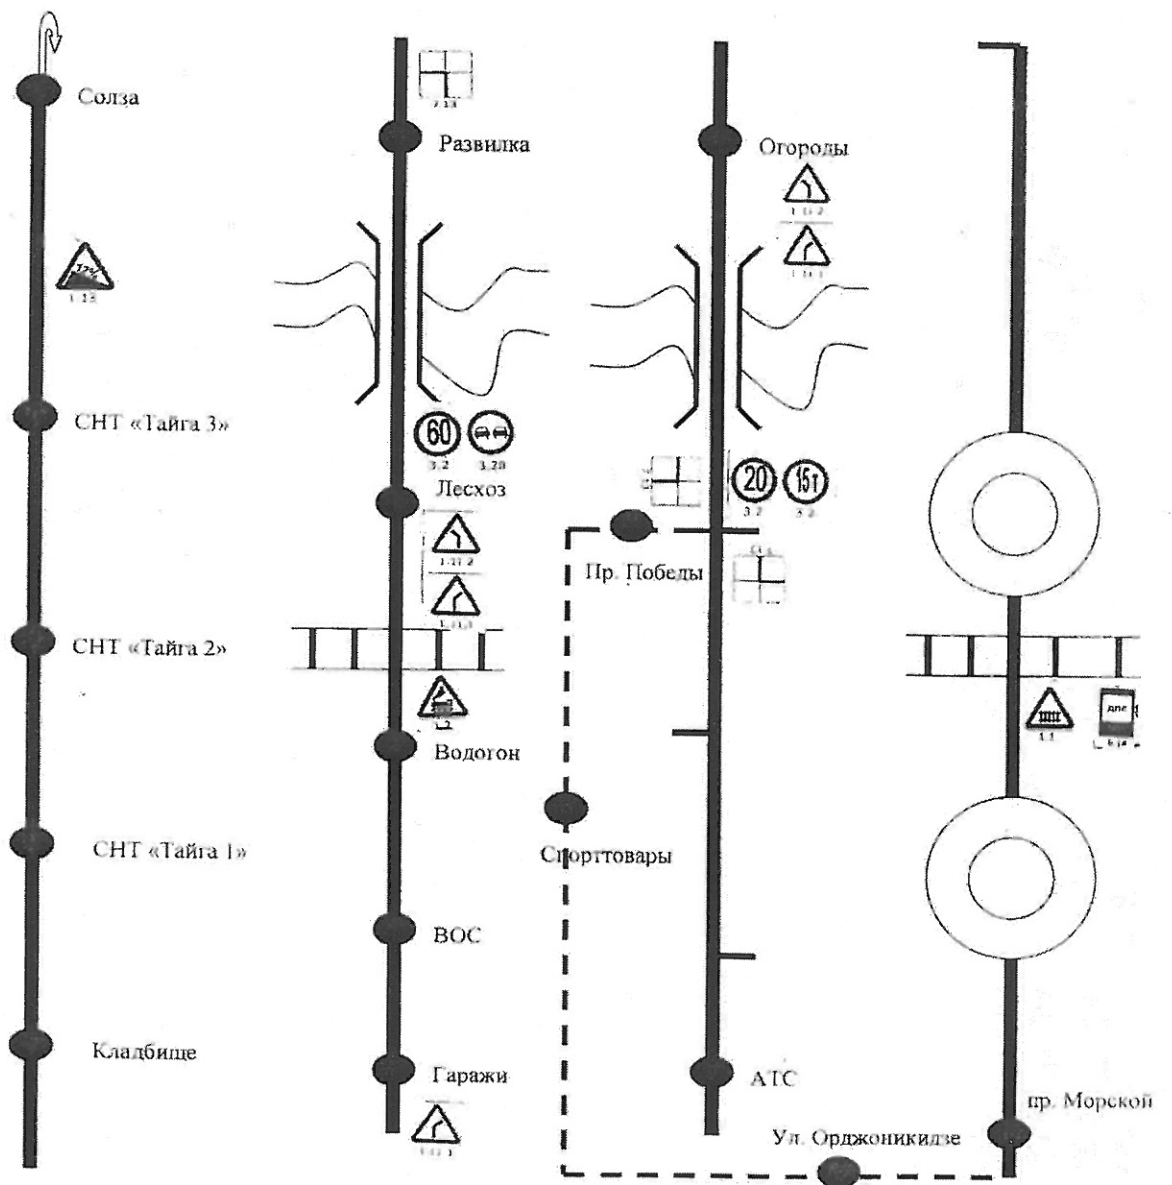

Схема маршрута регулярных перевозок по регулируемым тарифам
№ 29 «Торговый центр – АО «ЦС «Звездочка»

УТВЕРЖДЕНА
постановлением Администрации
Северодвинска от 17.02.2020 № 63-па

Схема маршрута регулярных перевозок по регулируемым тарифам
№ 101 «пр. Труда – дер. Б.Кудьма»

УТВЕРЖДЕНА
постановлением Администрации
Северодвинска от 17.02.2020 № 63-па

Схема маршрута регулярных перевозок по регулируемым тарифам № 103 «пр. Морской – Солза»

- - - - - прямое направление;
- - - - - обратное направление.