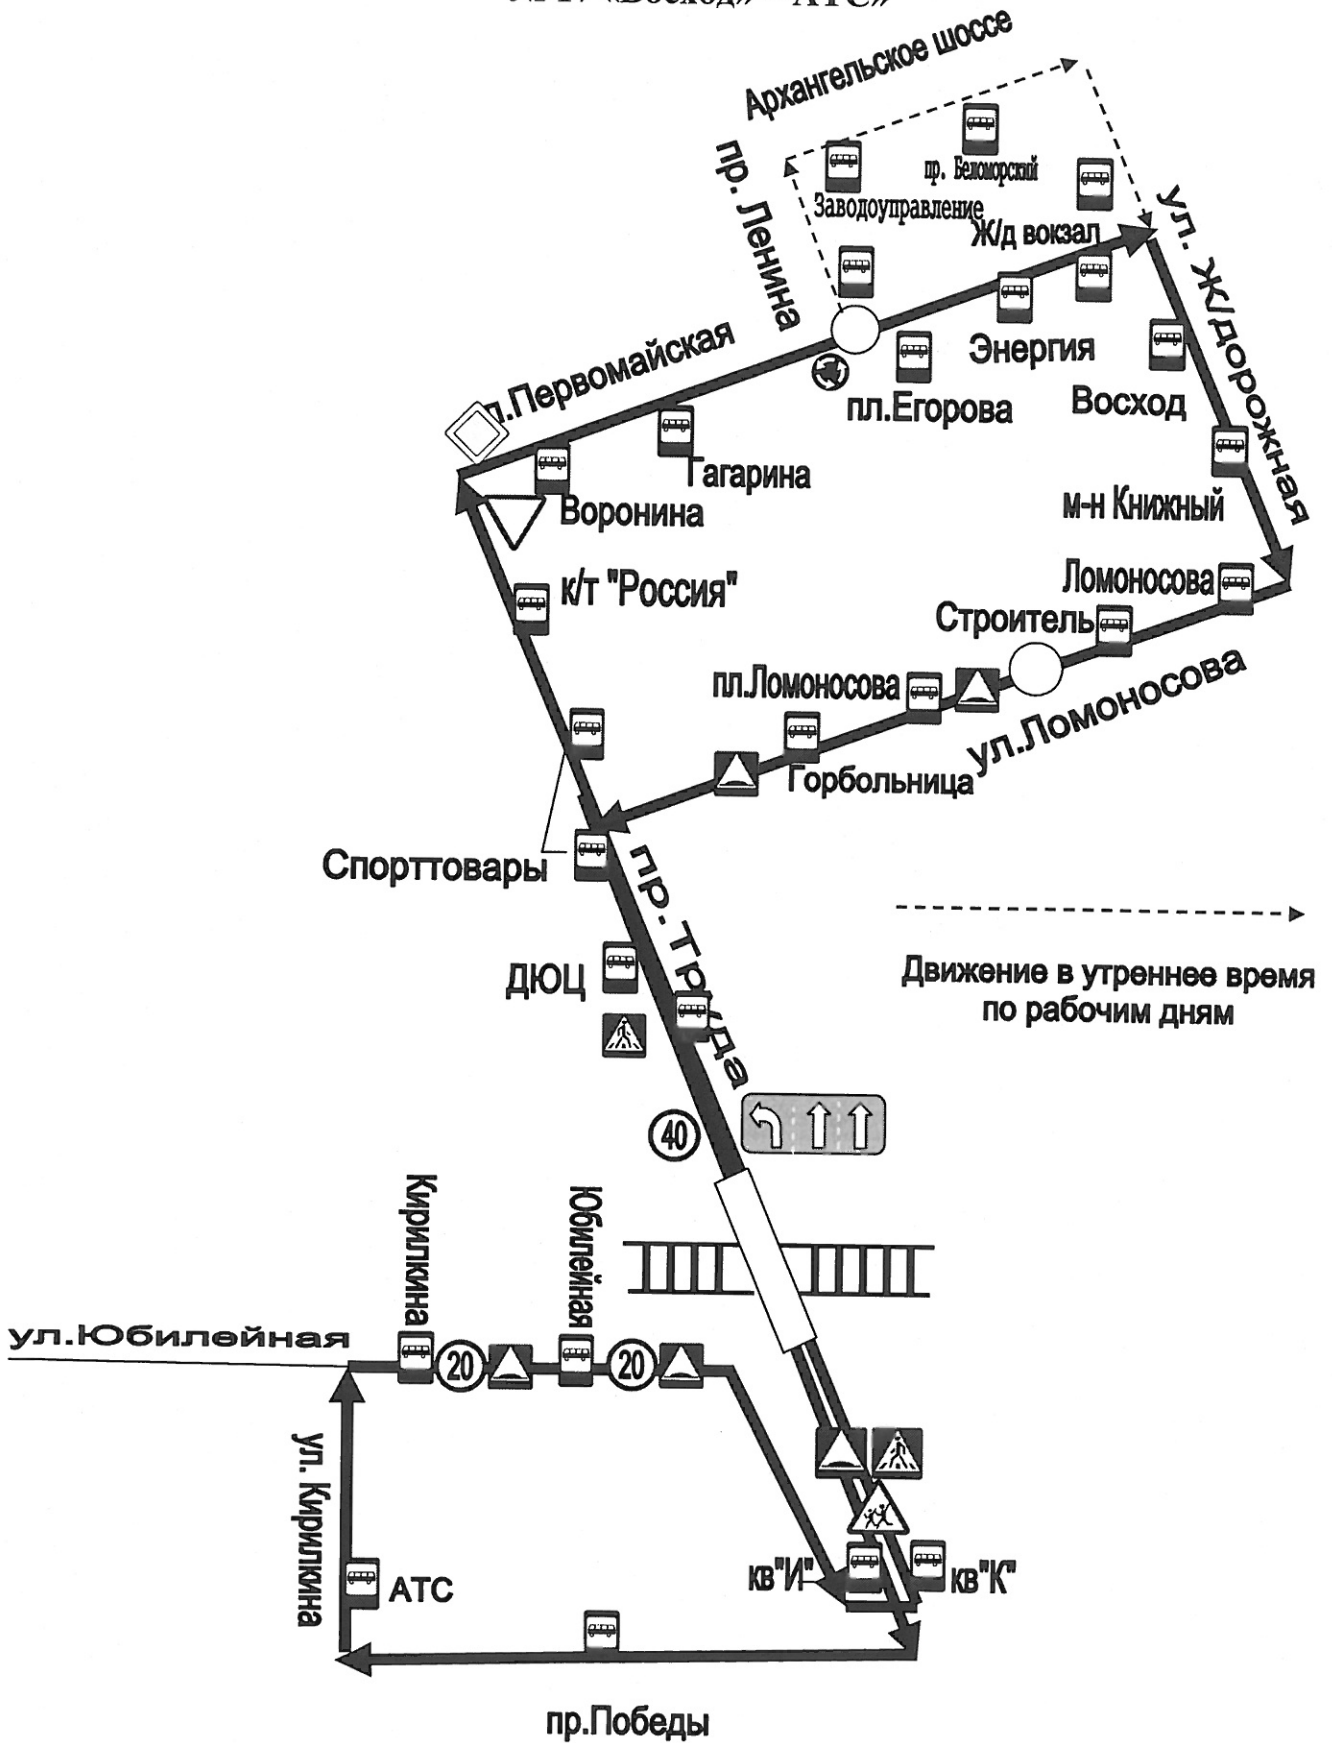

УТВЕРЖДЕНА
постановлением Администрации
Северодвинска от 17.01.2010 № 63.па

Схема маршрута регулярных перевозок по регулируемым тарифам
№ 17 «Восход» – АТС»