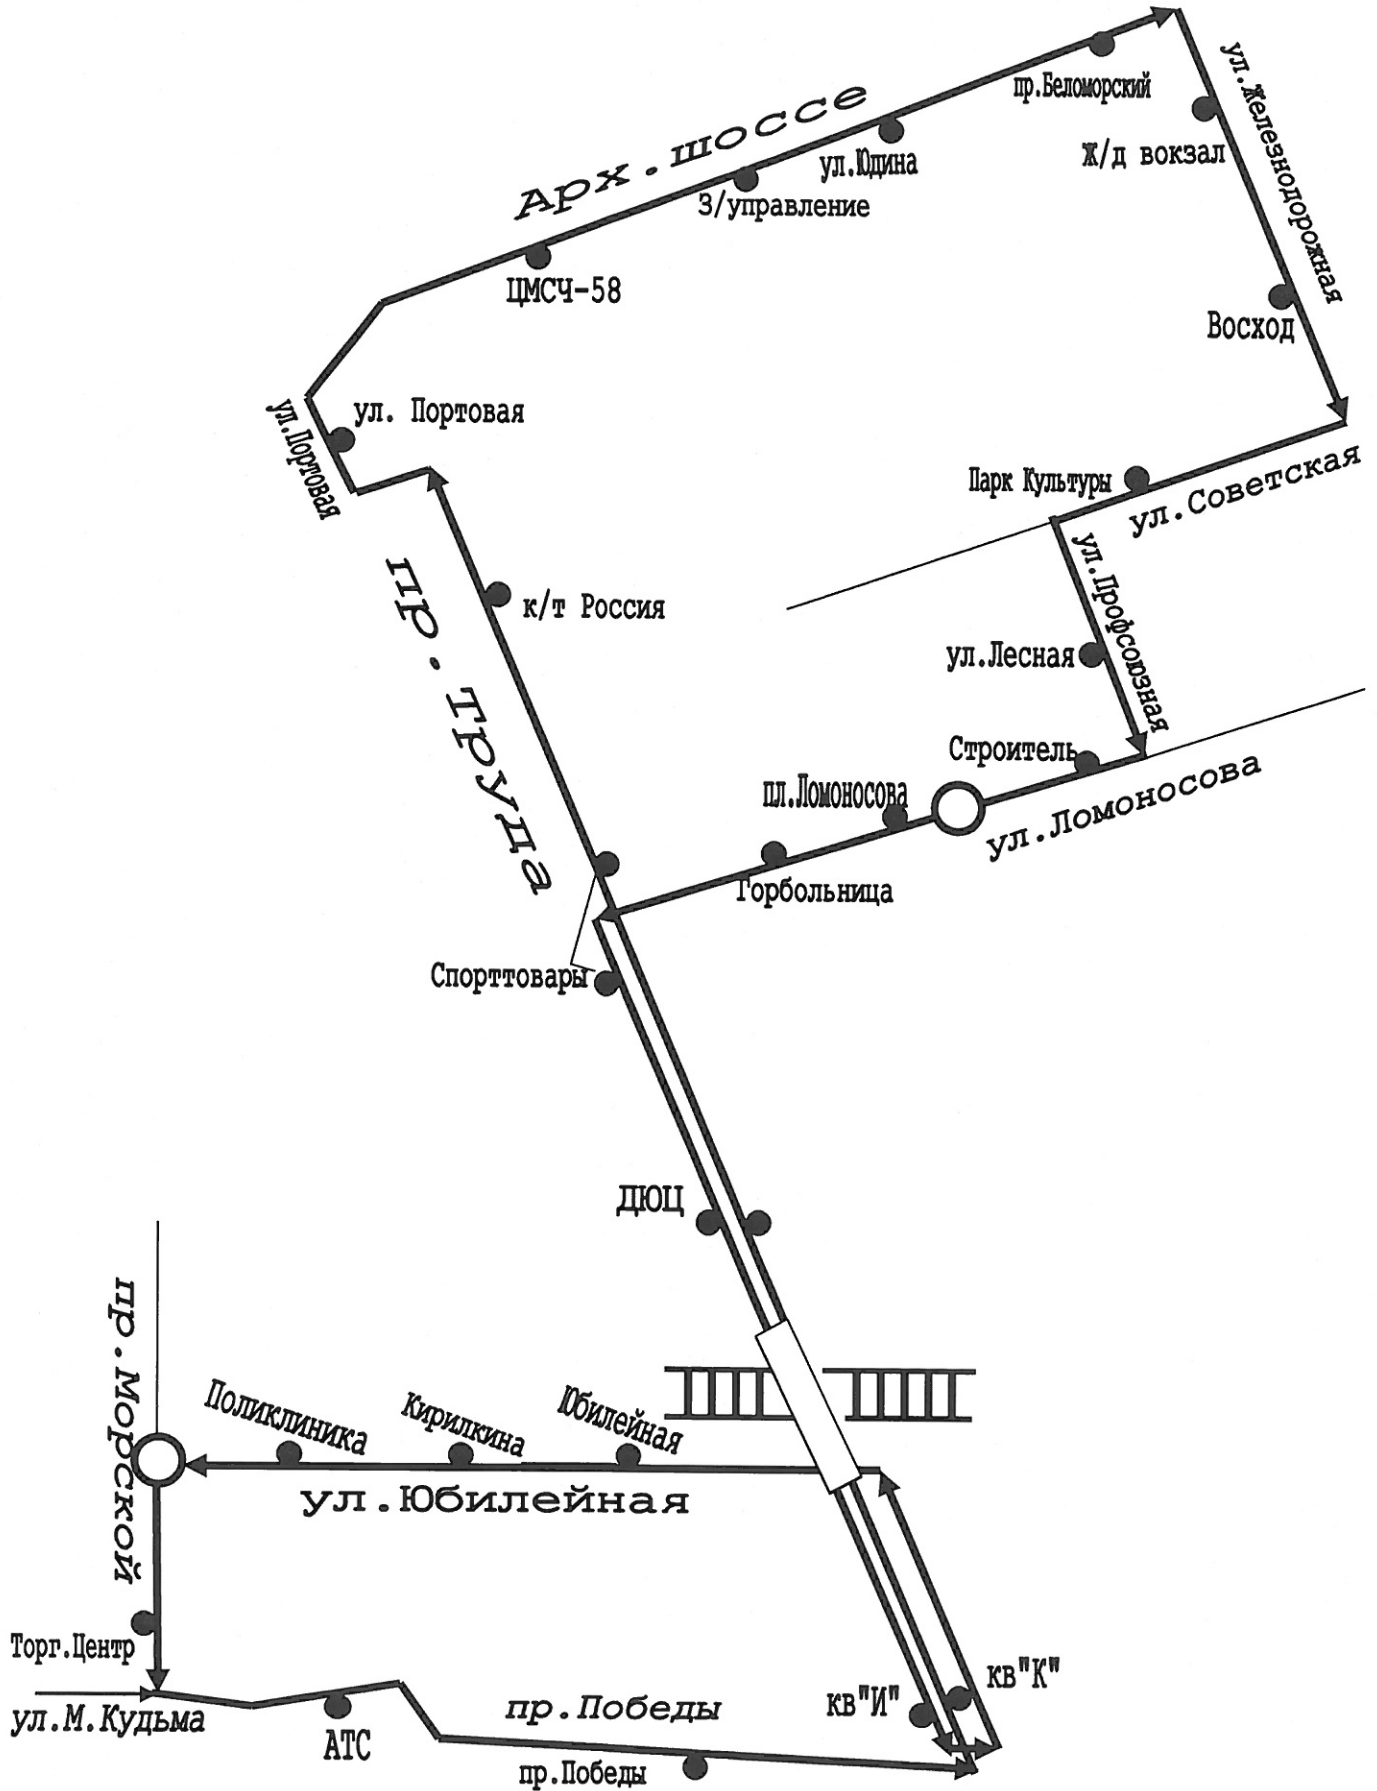

Схема маршрута регулярных перевозок по регулируемым тарифам
№ 16 «Железнодорожный вокзал – АТС»
(рабочий день)

Схема маршрута регулярных перевозок по регулируемым тарифам
 № 16 «Железнодорожный вокзал – АТС»
 (выходной день)